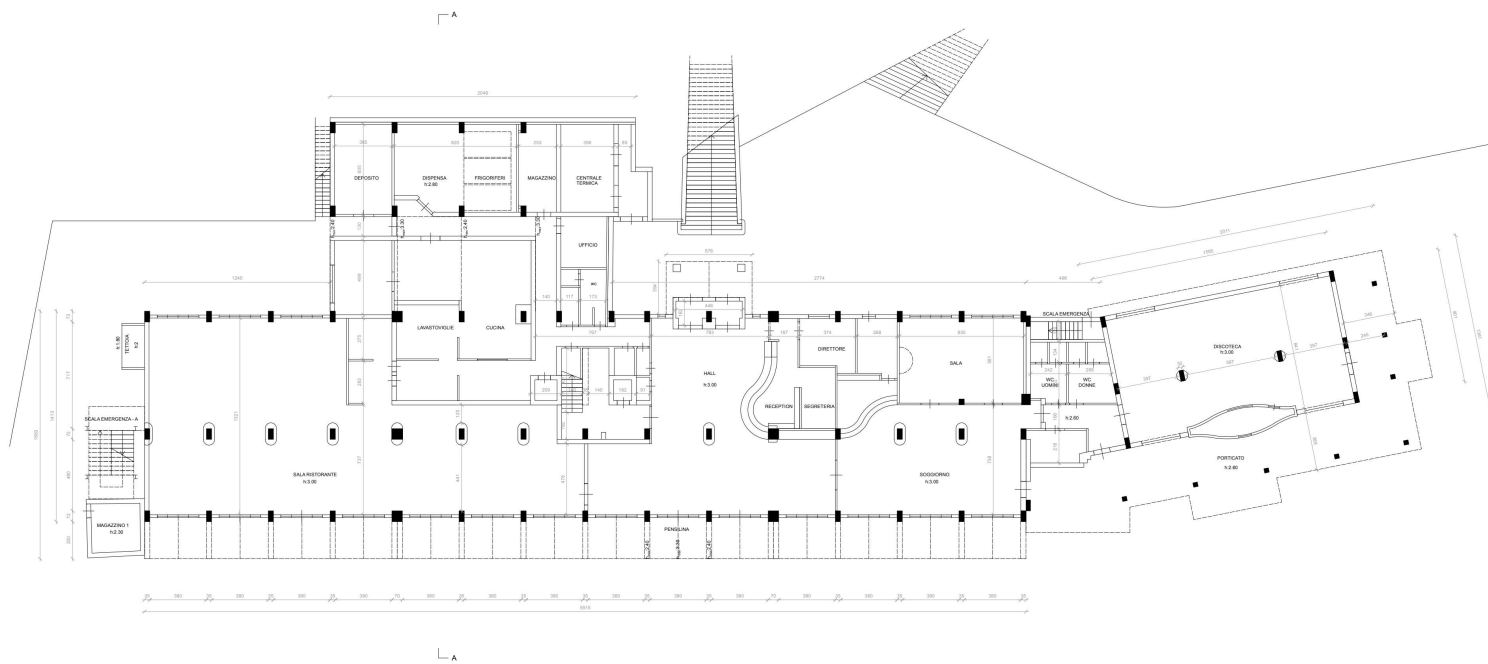

|  |  |
|--|--|
| <p>           Oggetto:<br/>           Ex Hotel Micoeca<br/>           Contrada Piano Castagna<br/>           Castelnuovo (PA)         </p> | <p>           Firenze S. Maria Micoeca - Contrada Piano Castagna - Castelnuovo (PA)         </p> |
| <p>           TAV. 1:<br/>           Pianimetria generale<br/>           Scala:<br/>           1:200         </p>                          |  |
|  |  |