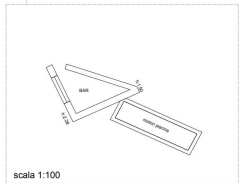

Oggetto: Ex Hotel Micoeca Contrada Piano Castagna Castelnuovo (PA)	Firenze S. Maria Micoeca - Contrada Piano Castagna - Castelnuovo (PA)
TAV. 1: Pianimetria generale Scala: 1:200