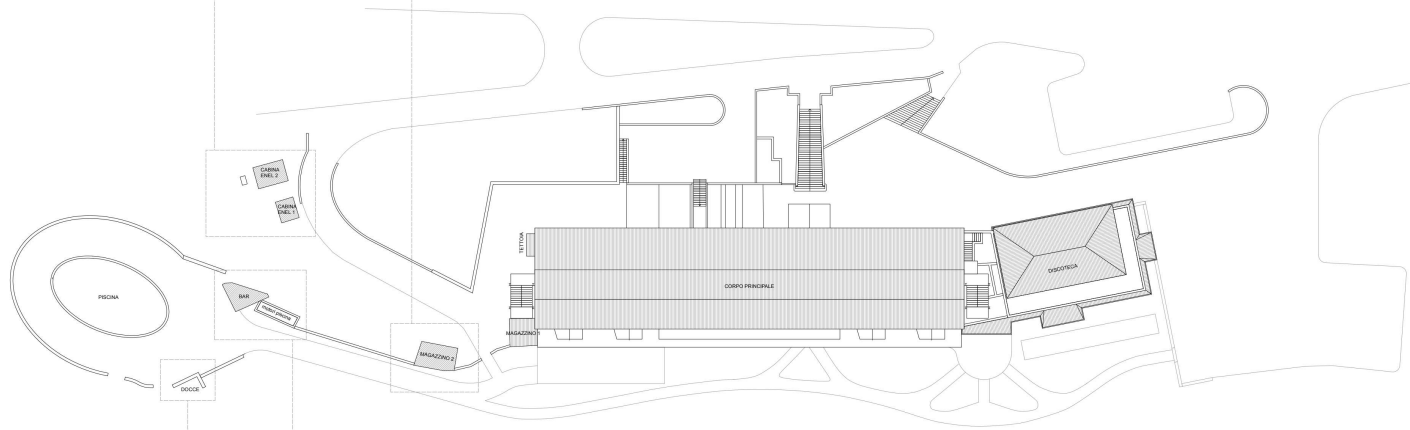

## COMUNE DI CASTELBUONO Contrada Piano Castagna

|  |  |
|--|--|
| LOCALIZZAZIONE                             | Contrada Piano Castagna Comune di Castelbuono    |
| DESTINAZIONE                               | -----  |
| DISPONIBILITA'                             | Libero   |
| CONSISTENZA CATASTALE                      | Mc 12292,00+mq 10085terreno pertinenziale        |
| STATO MANUTENTIVO                          | Necessita manutenzione ordinaria e straordinaria |
| PIANO                                      | T-1-2-3-4  |
| DATI CATASTALI                             | D/2 fg. 41 p.lla 240                             |
| CLASSE ENERGETICA                          | n.d.   |
| MIBACT (art.12 D.Lgs 42/2004 e ss.mm.ii.)  | Non di interesse culturale                       |
| <b>PREZZO BASE D'ASTA (II ESPERIMENTO)</b> | <b>€ 1.296.178,50</b>                            |

|  |  |
|--|--|
| <p>           Oggetto:<br/>           Ex Hotel Micoeca<br/>           Contrada Piano Castagna<br/>           Castelnuovo (PA)         </p> | <p>           Firenze S. Maria Micoeca - Contrada Piano Castagna - Castelnuovo (PA)         </p> |
| <p>           TAV. 1:<br/>           Pianimetria generale<br/>           Scala:<br/>           1:200         </p>                          |  |
|  |  |

|   |  |   |
|---|--|---|
| Oggetto:<br>Ex Hotel Mitocca<br>Contrada Piano Castagna<br>Castelbuono (PA) |  | Piano di Hotel Mitocca - Contrada Piano Castagna - Castelbuono (PA) |
| TAV. 2:<br>Piano Terra<br>Scala<br>1:100                                    |  |   |
|   |  |   |
|   |  |   |