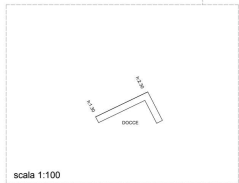

## COMUNE DI CASTELBUONO Contrada Piano Castagna

|  |  |
|--|--|
| LOCALIZZAZIONE                             | Contrada Piano Castagna Comune di Castelbuono    |
| DESTINAZIONE                               | -----  |
| DISPONIBILITA'                             | Libero   |
| CONSISTENZA CATASTALE                      | Mc 12292,00+mq 10085terreno pertinenziale        |
| STATO MANUTENTIVO                          | Necessita manutenzione ordinaria e straordinaria |
| PIANO                                      | T-1-2-3-4  |
| DATI CATASTALI                             | D/2 fg. 41 p.lla 240                             |
| CLASSE ENERGETICA                          | n.d.   |
| MIBACT (art.12 D.Lgs 42/2004 e ss.mm.ii.)  | Non di interesse culturale                       |
| <b>PREZZO BASE D'ASTA (II ESPERIMENTO)</b> | <b>€ 1.296.178,50</b>                            |

|  |  |
|--|--|
| <p>           Oggetto:<br/>           Ex Hotel Micoeca<br/>           Contrada Piano Castagna<br/>           Castelnuovo (PA)         </p> | <p>           Firenze S. Maria Micoeca - Contrada Piano Castagna - Castelnuovo (PA)         </p> |
| <p>           TAV. 1:<br/>           Pianimetria generale<br/>           Scala:<br/>           1:200         </p>                          |  |
|  |  |