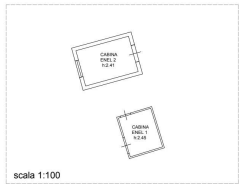

Oggetto: Ex Hotel Micoeca Contrada Piano Castagna Castelnuovo (PA)	Firenze S. Maria Micoeca - Contrada Piano Castagna - Castelnuovo (PA)
TAV. 1: Pianimetria generale Scala: 1:200