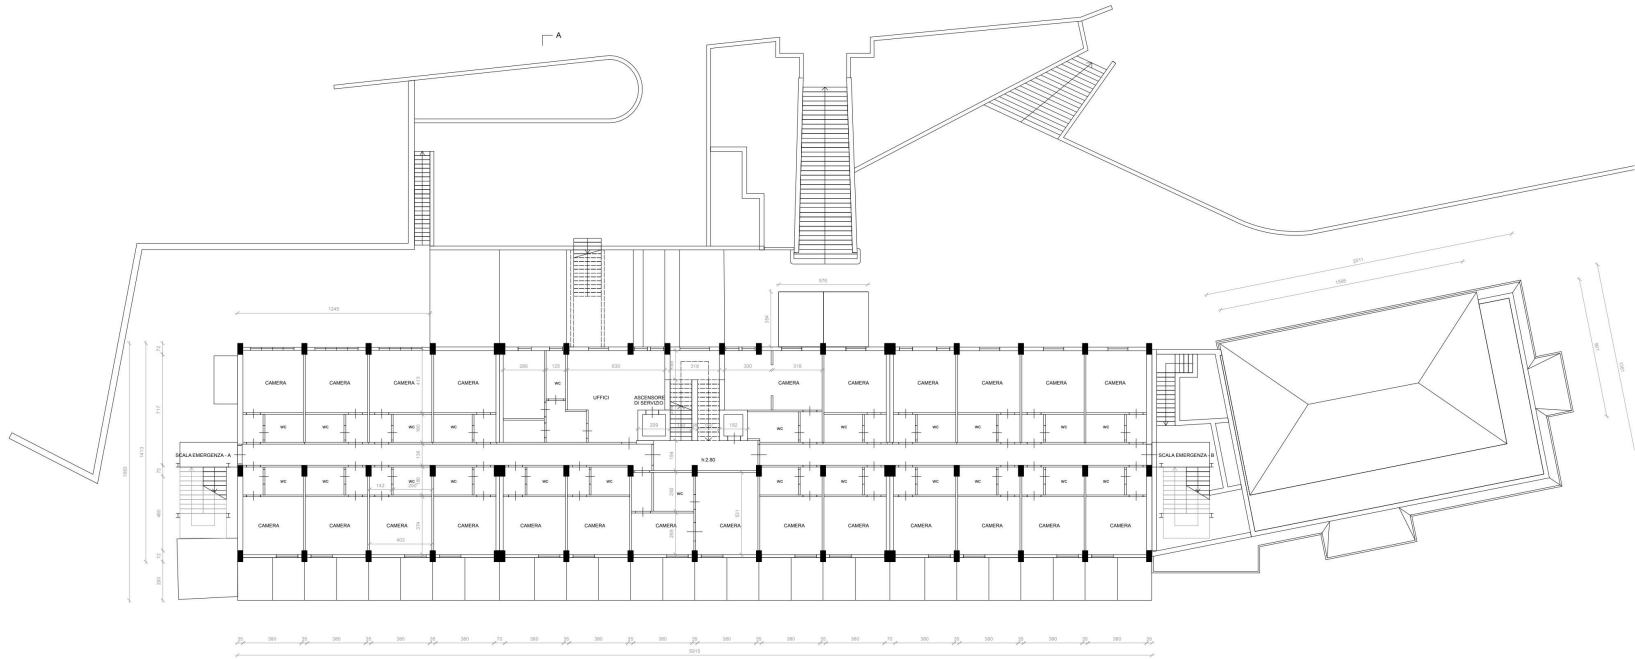

TAV. 3:
Primo Piano
Scala:
1:100

Rilievo Ex-Hotel Micoica - Contrada Piano Castagna - Castellanova (PA)