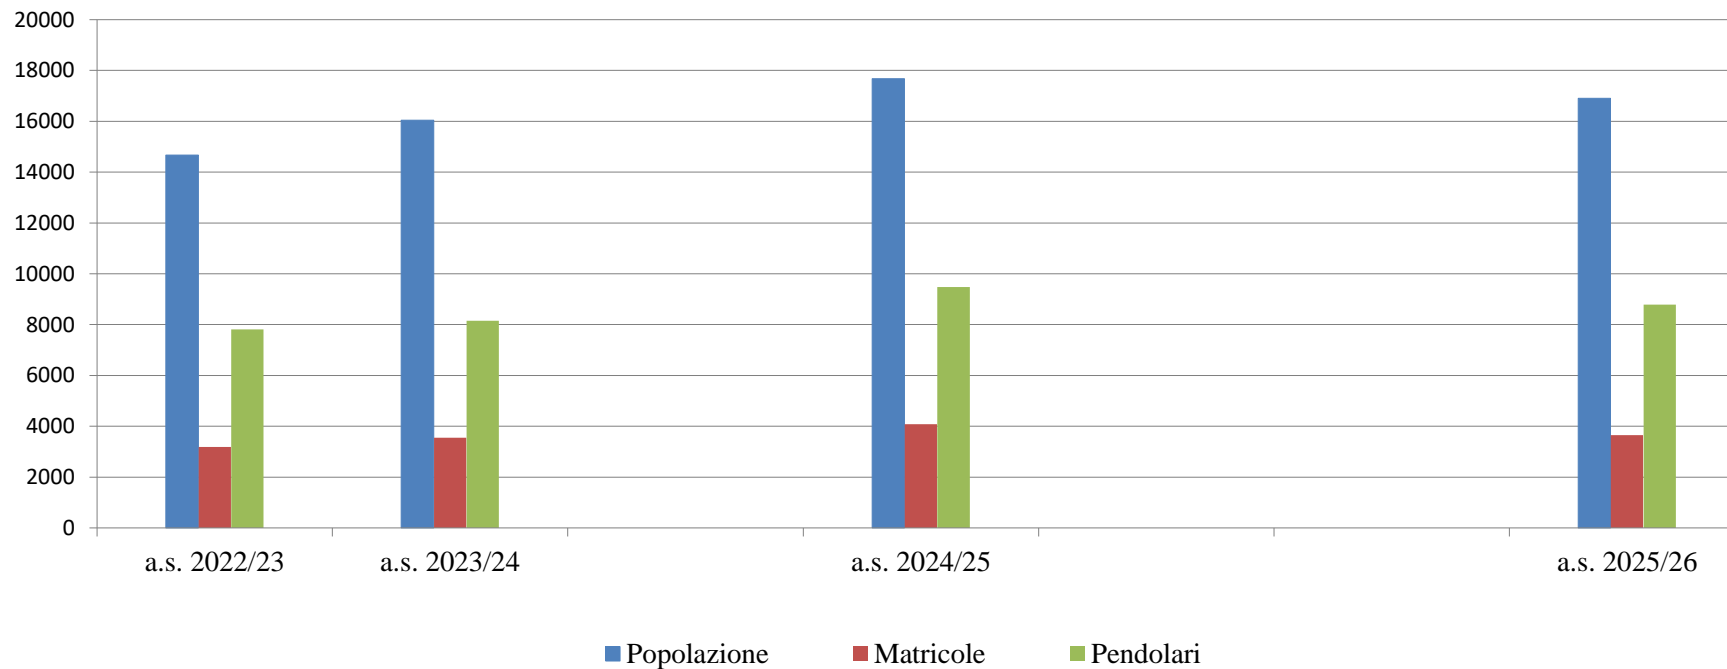

Scuola Superiore Statale di II° grado - Trend dei Comuni per popolazione, matricole, pendolari aa.ss. 2022/26

Istituti dei Comuni Anno Scolastico 2025/26

<i>Tipologia di Istituto</i>	<i>Matricole</i>	<i>Pendolari</i>	<i>Popolazione scolastica</i>
<i>Sistemi Informativi Aziendali</i>	38	169	319
<i>Biotecnologie Sanitarie</i>	46	54	235
<i>I. Professionale Alberghiero</i>	356	828	1595
<i>I.P.S.I.A. - I.A.M.A.T.</i>	46	23	171
<i>I. Tecnico Agrario</i>	36	57	235
<i>I. Tecnico Economico</i>	0	0	0
<i>I. Tecnico Industriale</i>	216	774	919
<i>Turismo</i>	91	222	375
<i>Lic. Scienz. Umane</i>	339	703	1467
<i>Liceo Artistico</i>	254	569	1154
<i>Liceo Classico</i>	251	588	1241
<i>Liceo Linguistico</i>	199	539	889
<i>Professionali</i>	281	819	1367
<i>Liceo Scientifico</i>	1108	2558	5292
<i>Costruz. Amb. e Territ</i>	24	37	81
<i>Amm Finanza e Marketing</i>	232	588	965
<i>Grafica e Comunicazione</i>	23	43	76
<i>Servizi per l'agricoltura e lo sviluppo Rurale</i>	51	124	341
<i>Servizi Socio Sanitari</i>	36	91	157
<i>Liceo Musicale Coreutico</i>	23	2	23
<i>Totale Comuni</i>	3650	8788	16902