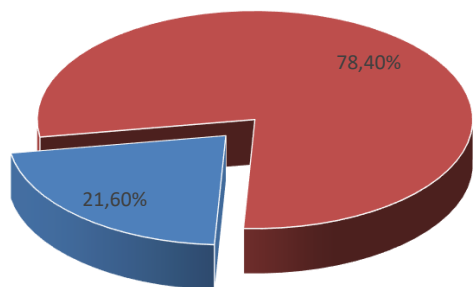

Rapporto popolazione Scolastica 2025/26 Matricole

■ **Iscritti al I° Anno** ■ **Iscritti agli anni successivi**