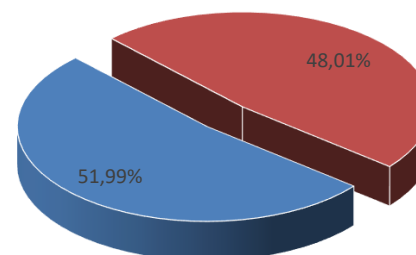

Rapporto Popolazione Scolastica 2025/26 Popolazione Scolastica Residente

■ **Polazione Scolastica Pendolare** ■ **Polazione Scolastica Residente**