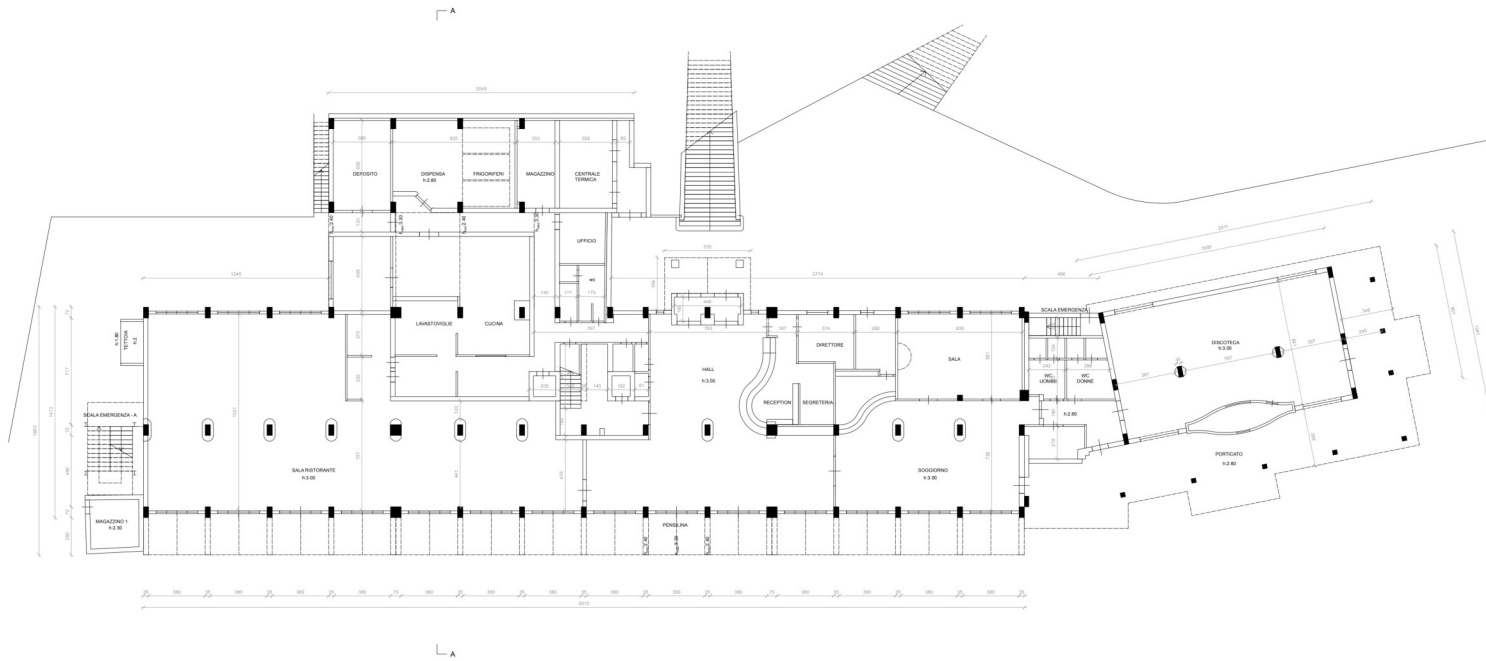

COMUNE DI CASTELBUONO Contrada Piano Castagna

LOCALIZZAZIONE	Contrada Piano Castagna Comune di Castelbuono
DESTINAZIONE	
DISPONIBILITA'	Libero
CONSISTENZA CATASTALE	Mc 12292,00+mq 10085terreno pertinenziale
STATO MANUTENTIVO	Necessita manutenzione ordinaria e straordinaria
PIANO	T-1-2-3-4
DATI CATASTALI	D/2 fg. 41 p.lla 240
CLASSE ENERGETICA	n.d.
MIBACT (art.12 D.Lgs 42/2004 e ss.mm.ii.)	Non di interesse culturale
PREZZO BASE D'ASTA	€ 1.728.238,00

VISITE CON PRENOTAZIONE OBBLIGATORIA
Vedasi Avviso pubblico

Ubicazione
Contrada Piano Castagna nel Comune di Castelbuono (Pa)

Precisazioni: si segnala che l'unità immobiliare potrebbe necessitare di regolarizzazioni urbanistico-catastali da effettuarsi a carico dell'aggiudicatario.

Oggetto: Ex Hotel Mucca Cortada Piano Castagna Castelluccio (PA)
TAV. 1: Planimetria generale Scala: 1:200
①

Riforma Ex Hotel Mucca - Cortada Piano Castagna - Castelluccio (PA)

Oggetto: Ex Hotel Micoeca Contrada Piano Castagna Castelnuovo (PA)	Riferiti: Ex Hotel Micoeca - Contrada Piano Castagna - Castelnuovo (PA)
TAV. 2: Piano Terra Scala: 1:100	