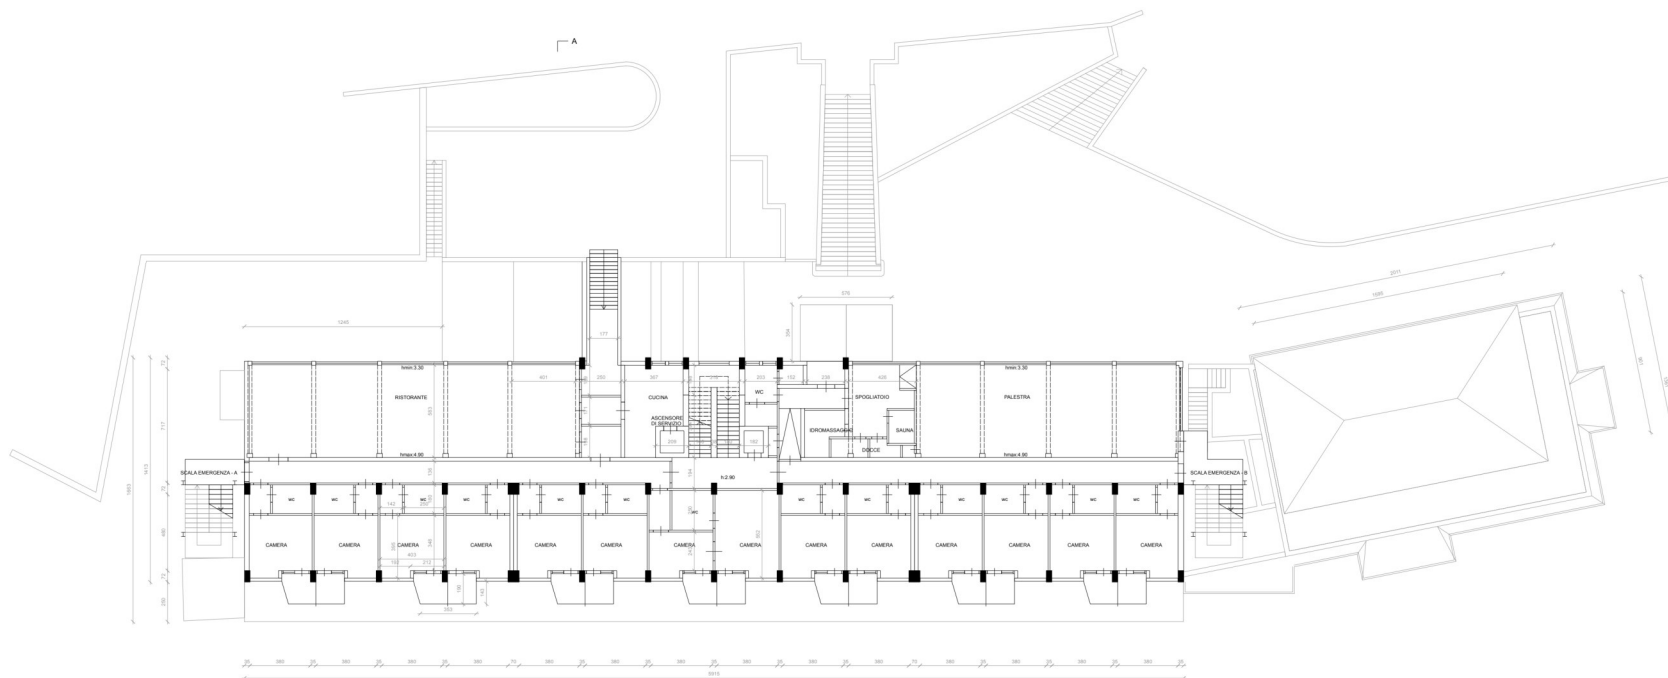

Oggetto: Ex Hotel Mucca Cortada Piano Castagna Castelluccio (PA)
TAV. 1: Planimetria generale Scala: 1:200
①

Riforma Ex Hotel Mucca - Cortada Piano Castagna - Castelluccio (PA)

Oggetto: Ex Hotel Micoeca Contrada Piano Castagna Castelnuovo (PA)	Riferiti: Ex Hotel Micoeca - Contrada Piano Castagna - Castelnuovo (PA)
TAV. 2: Piano Terra Scala: 1:100	

Oggetto:
 Ex Hotel MioCCA
 Contrada Piano Castagna
 Castibonero (PA)

TAV. 3:
 Primo Piano
 Scale
 1:100

Milano Ex Hotel MioCCA - Contrada Piano Castagna - Castibonero (PA)

<p> Oggetto: Ex Hotel Mibocca Contrada Fieno Castagna Castelbuono (PA) </p>	<p style="writing-mode: vertical-rl; transform: rotate(180deg);"> Rilievo Ex Hotel Mibocca - Contrada Fieno Castagna - Castelbuono (PA) </p>
<p> TAV. 4: Secondo Piano Scala: 1:100 </p>	
<p> </p>	