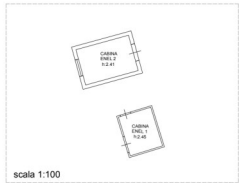

Oggetto: Ex Hotel Mucca Cortada Piano Castagna Castelluccio (PA)
TAV. 1: Planimetria generale Scala: 1:200
①