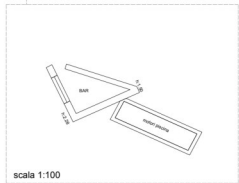

Oggetto: Ex Hotel Mucca Cortada Piano Castagna Castelluccio (PA)
TAV. 1: Planimetria generale Scala: 1:200
①