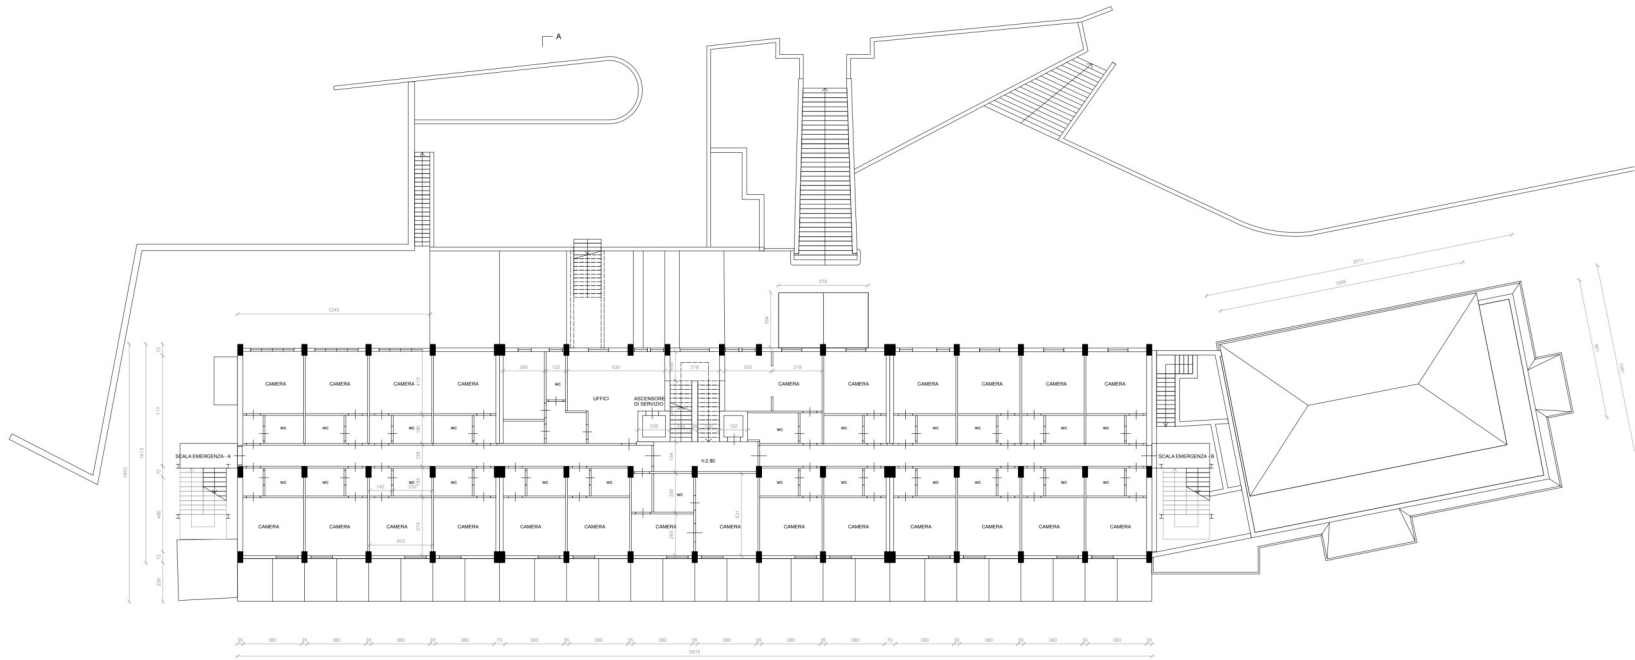

TAV. 3:
Primo Piano
Scale
1:100

Milano Ex Hotel MioCCA - Contrada Piano Castagna - Castibonero (PA)