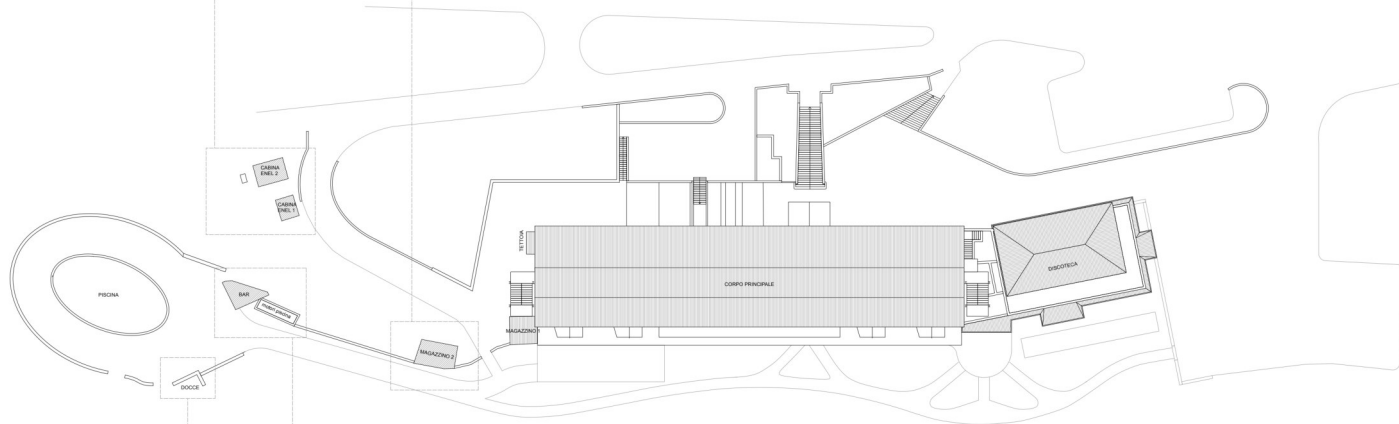

Oggetto: Ex Hotel Mucca Cortada Piano Castagna Castelluccio (PA)
TAV. 1: Planimetria generale Scala: 1:200
①