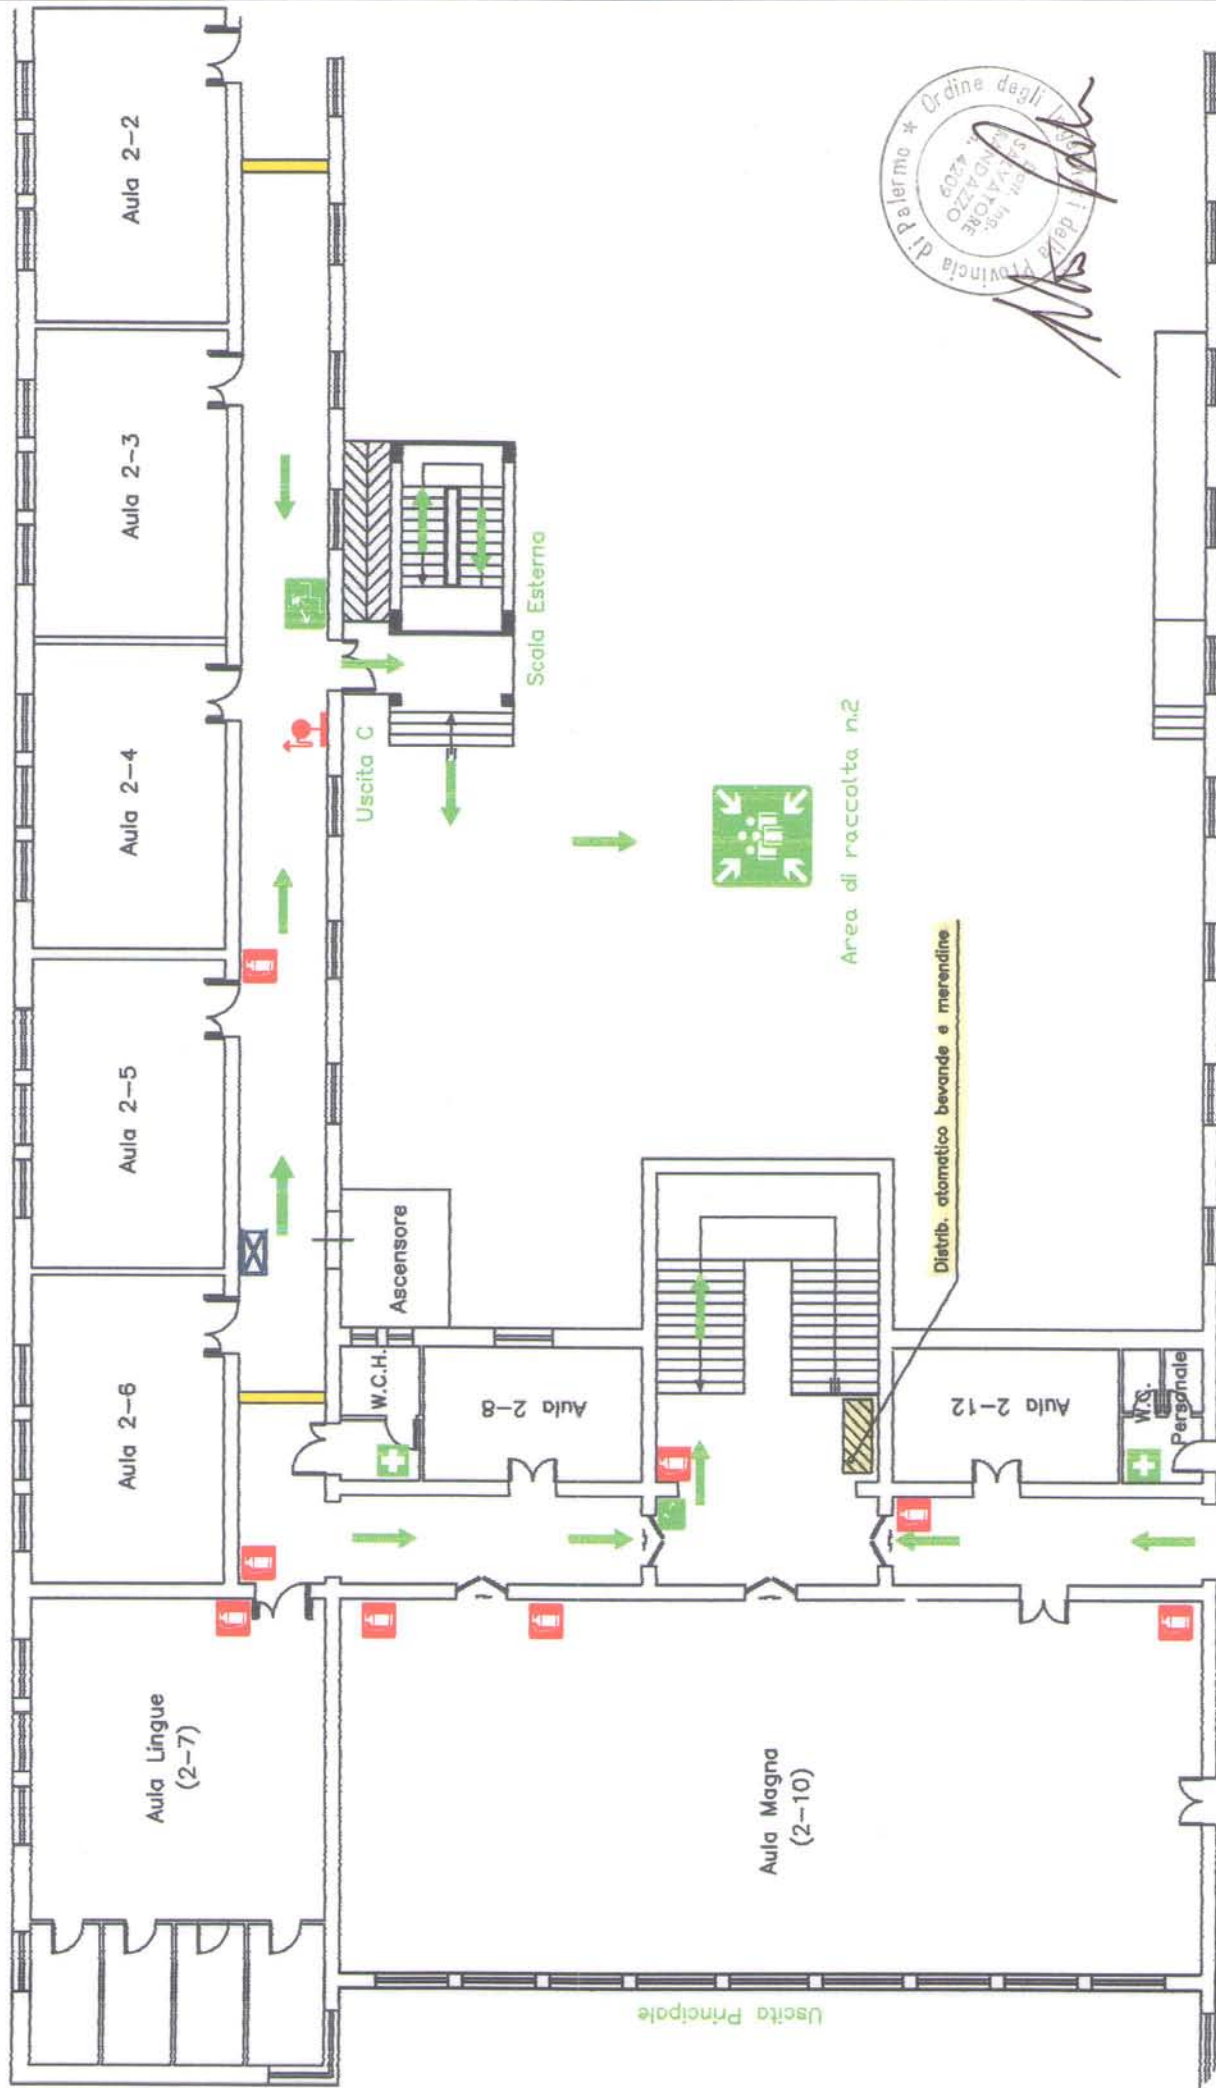

# Liceo Classico Statale "Umberto I" - Succursale

via Perpignano angolo viale della Regione Siciliana - Palermo

viale della Regione Siciliana

Planimetria piano terra - plesso B (Scala 1:200)

# Liceo Classico "Umberto I"

Via F. Parlatore, 26/c - Palermo

Planimetria Secondo Piano (Sc. 1:200)