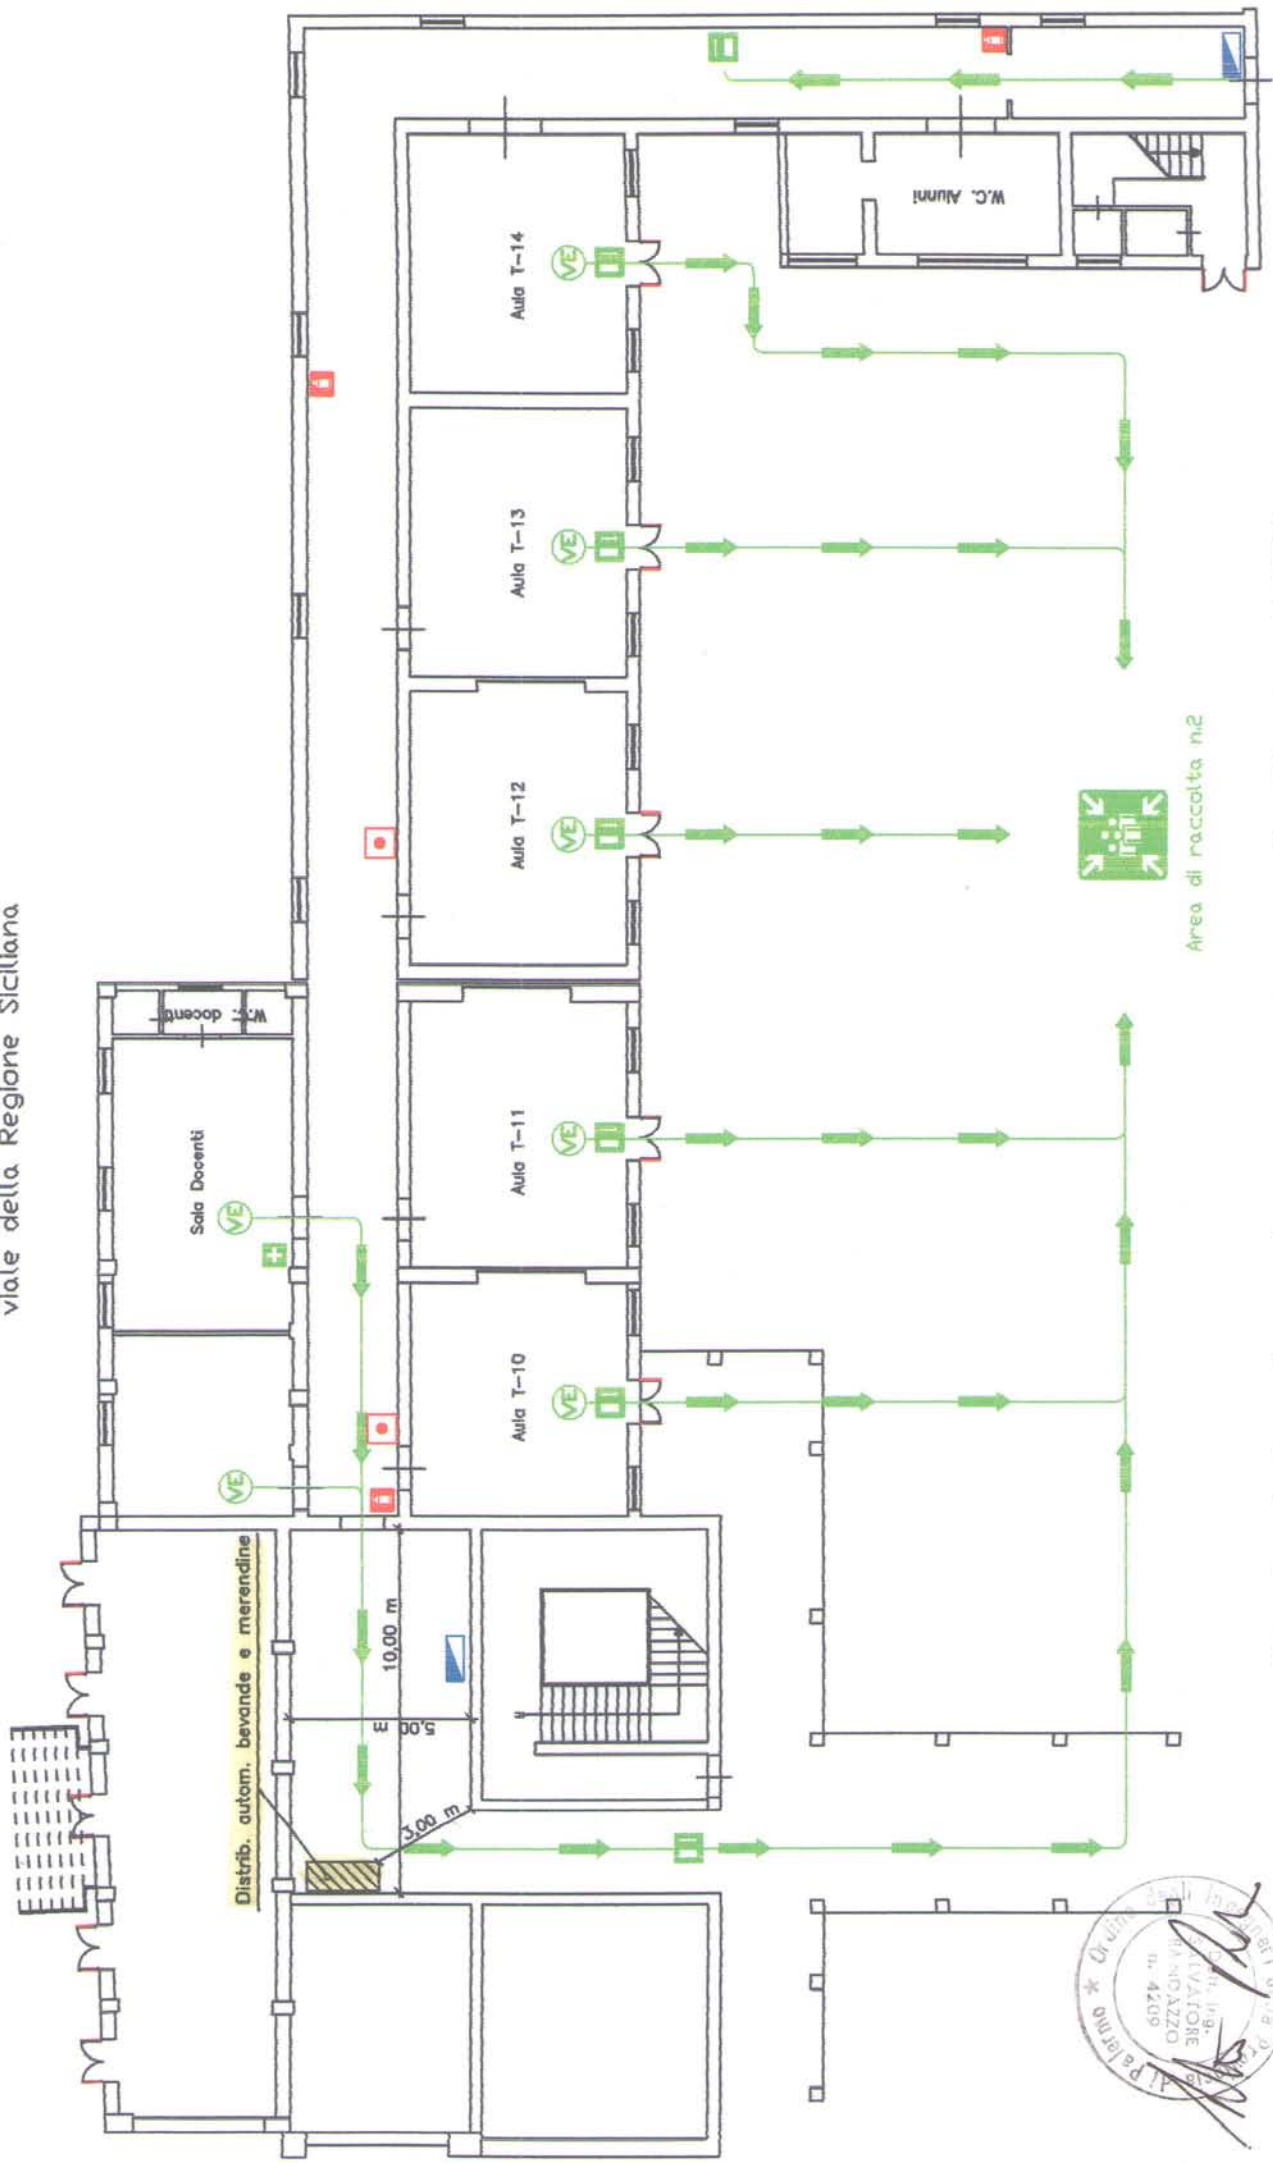

# Liceo Classico Statale "Umberto I" - Succursale

via Perpignano angolo viale della Regione Siciliana - Palermo

viale della Regione Siciliana

Planimetria piano terra - plesso B (Scala 1:200)

# Liceo Classico "Umberto I"

Via F. Parlatore, 26/c - Palermo

Planimetria Secondo Piano (Sc. 1:200)

# Liceo Classico "Umberto I"

via F. Parlatore, 26/c - Palermo

Planimetria Primo Piano (Sc. 1:200)