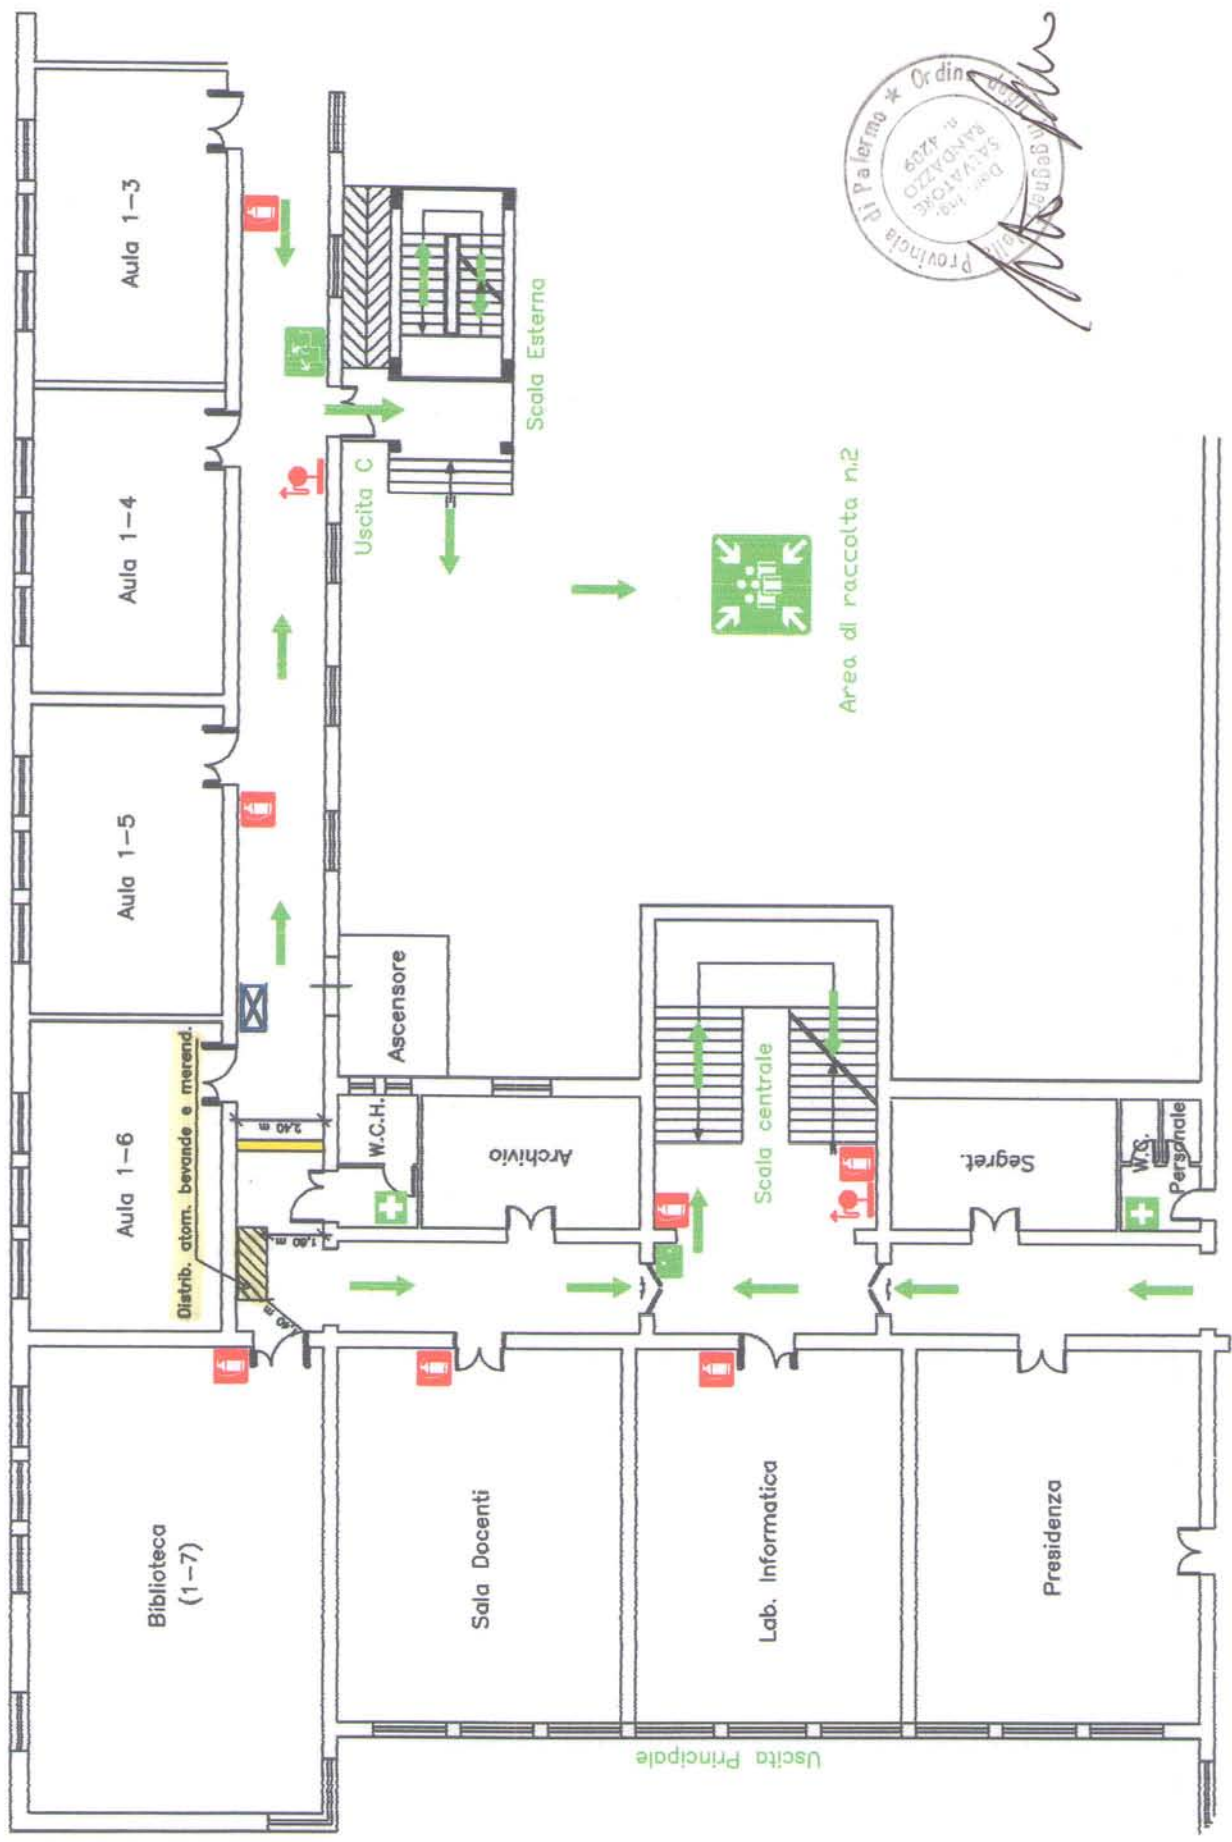

Liceo Classico "Umberto I"

via F. Parlatore, 26/c - Palermo

Planimetria Primo Piano (Sc. 1:200)