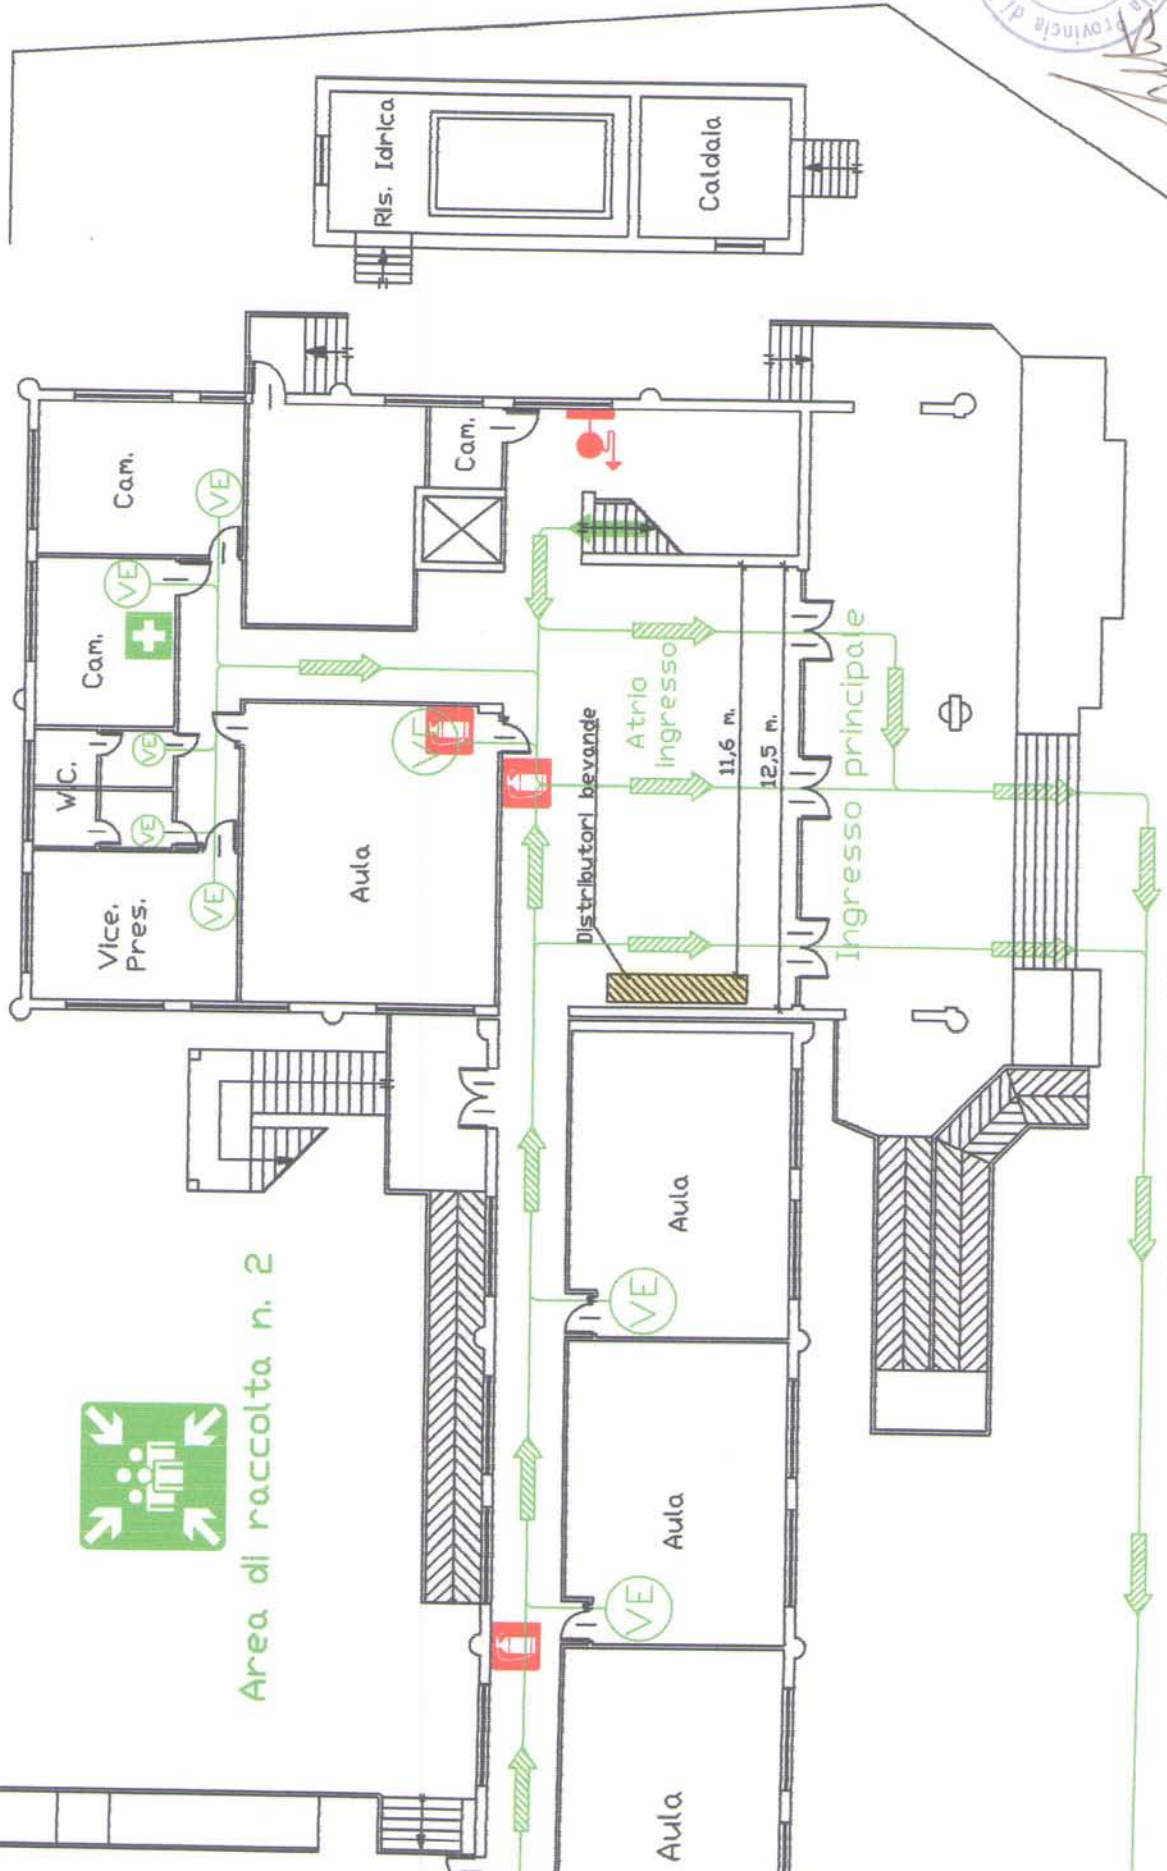

Liceo Socio - Psicopedagogico " T. Panzeca "

viale Regione Siciliana - Caccamo

Planimetria Piano terra (Scala 1:200)

Liceo Classico Statale "G. Ugdulena! - Termini Imerese

salita San Gaetano, 6 - Monreale

Planimetria piano rialzato (Scala 1:200)