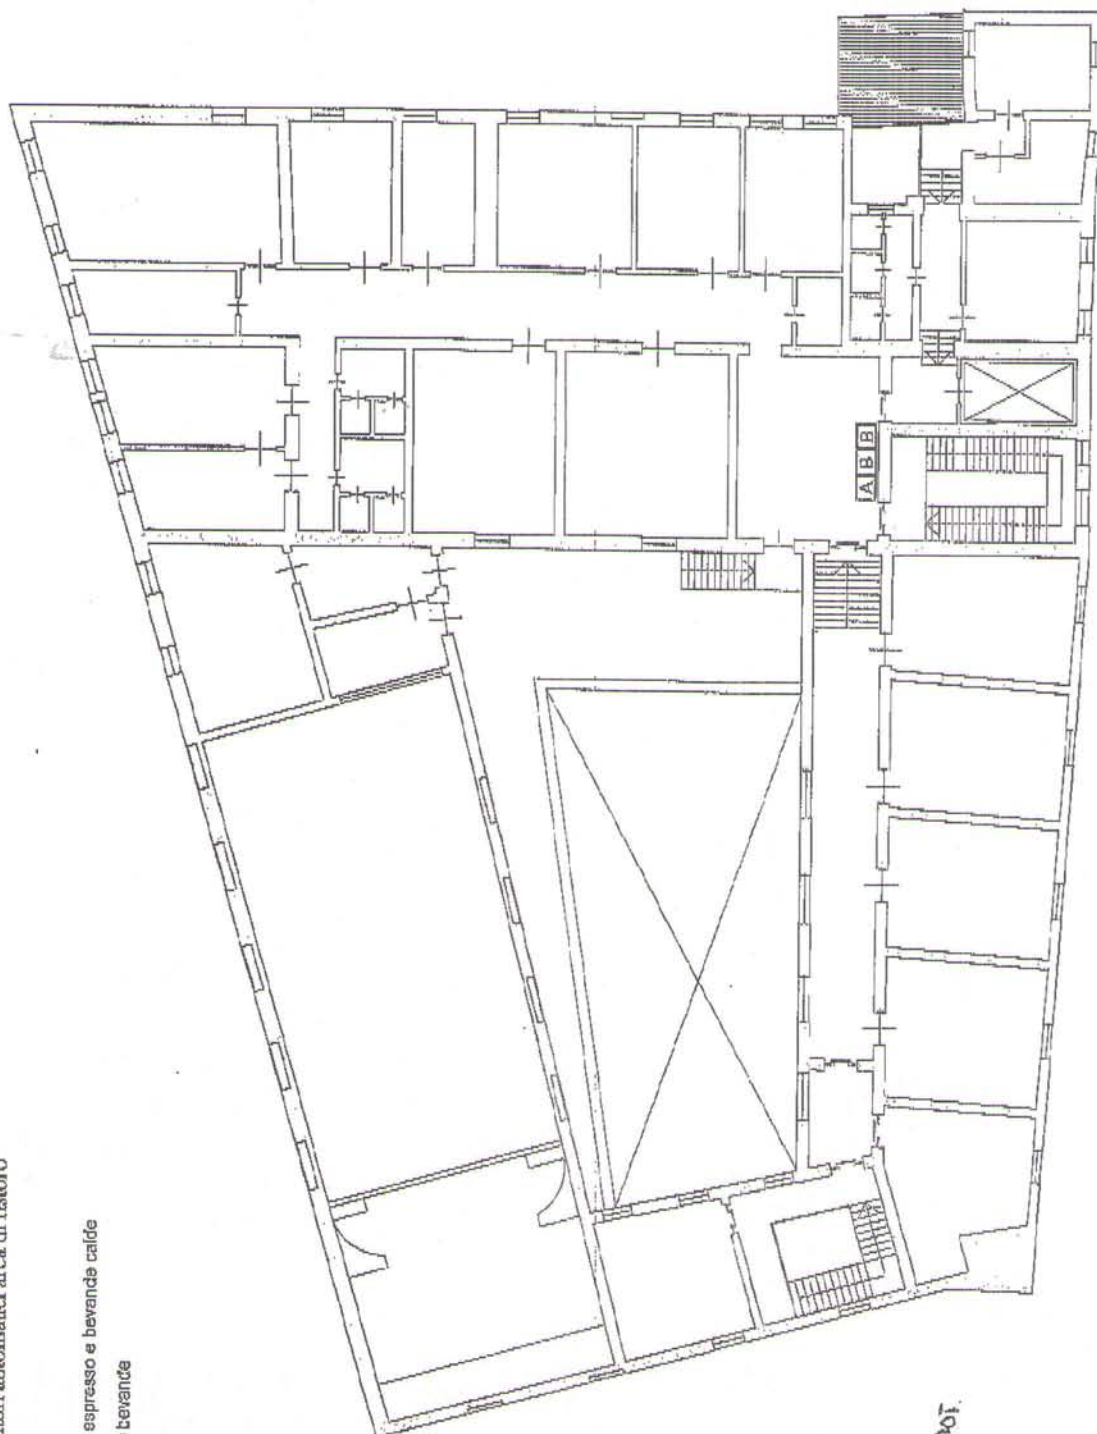

Conservatorio di Musica "V. Bellini"
Via Squarcialupo, 45 - Palermo
Collocazione distributori automatici area di ristoro
Piano Secondo

- A distributore caffè espresso e bevande calde
- B distributore altri e bevande

Conservatorio di Musica 'V. Bellini'
 Via Squarcialuppo, 45 - Palermo
 Collocazione distributori automatici area di ristoro
 Piano Primo

- A** distributore caffè espresso e bevande calde
- B** distributore cibi e bevande