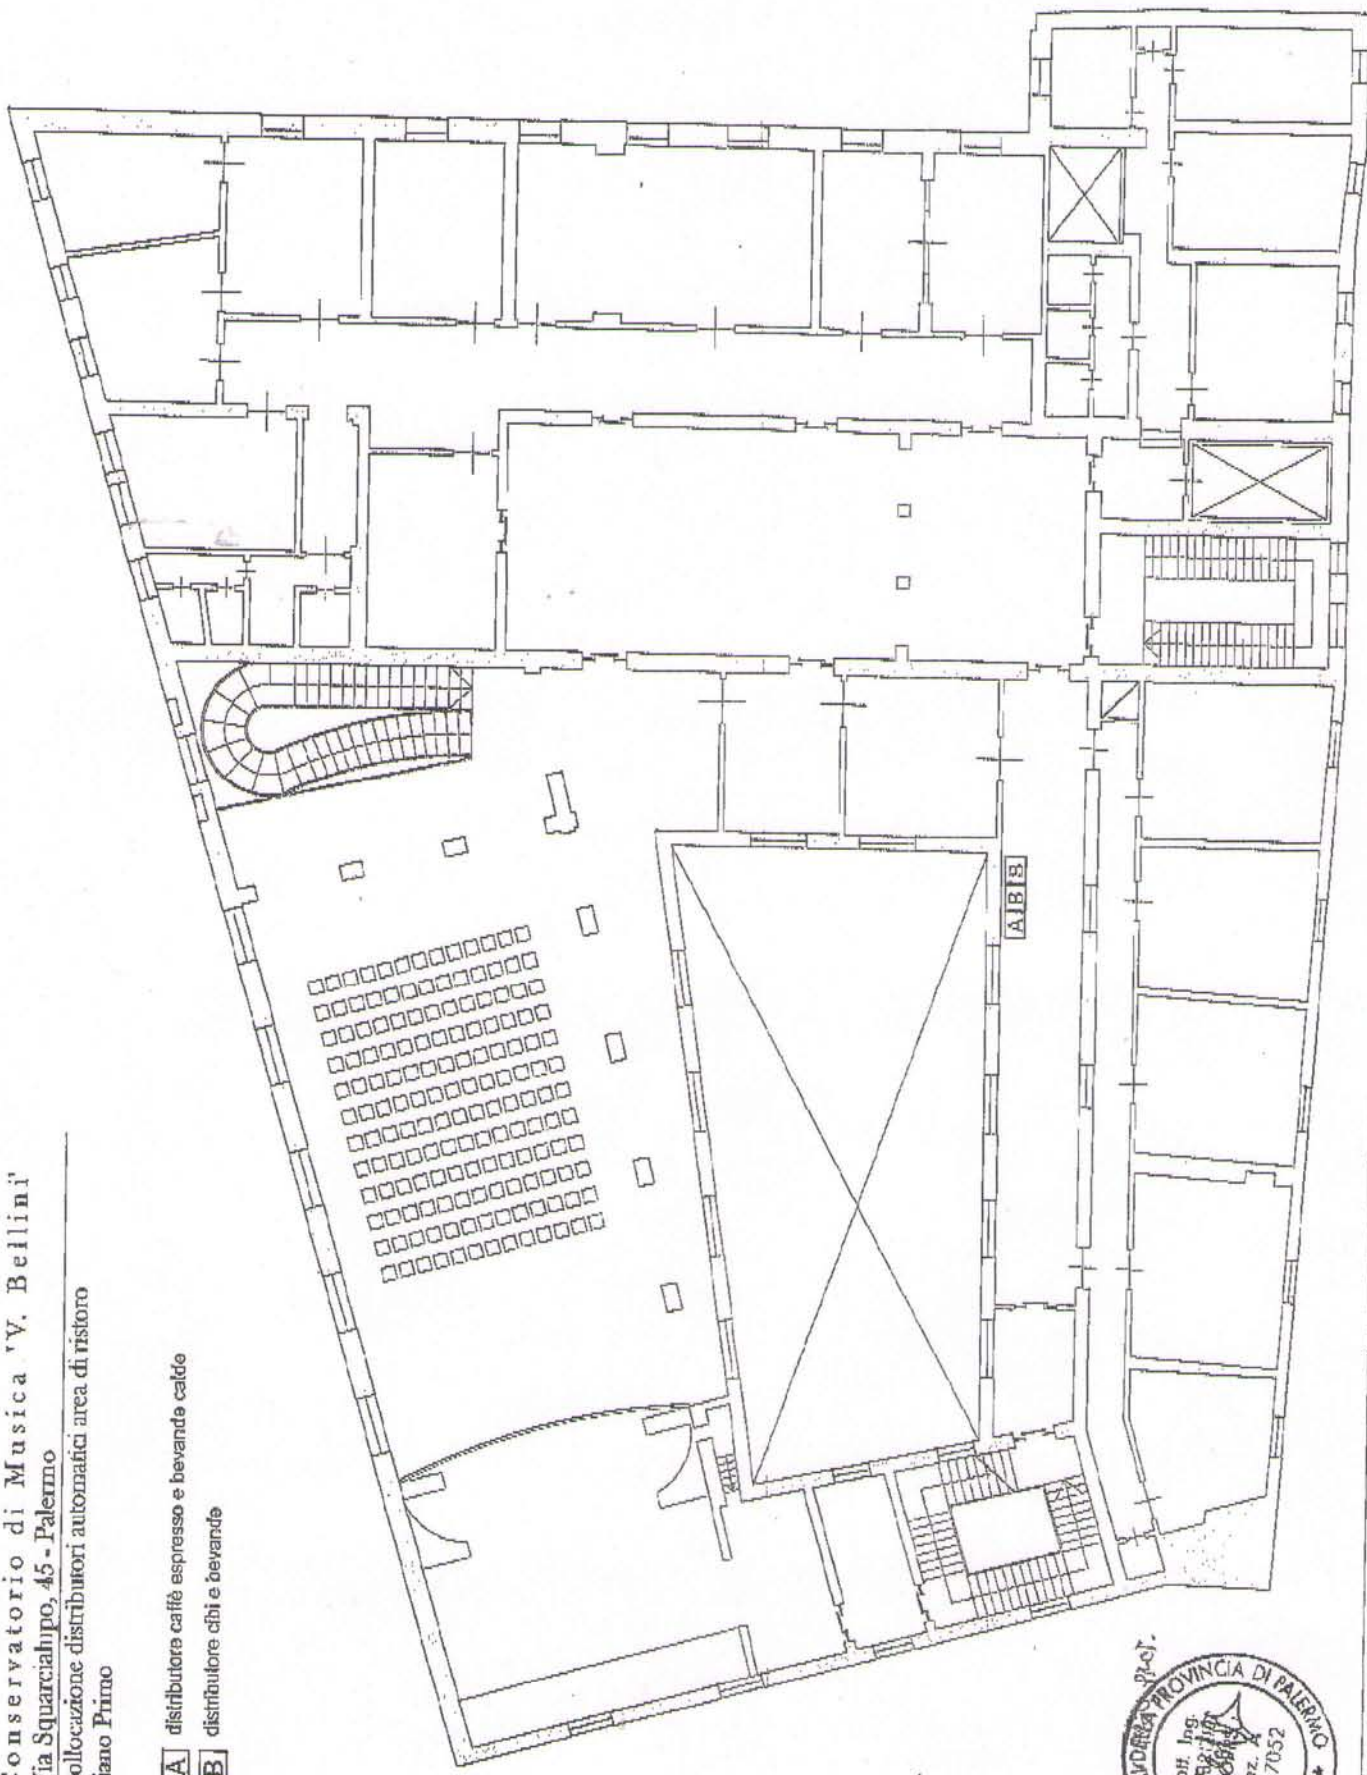

Conservatorio di Musica "V. Bellini"
Via Squarcialupo, 45 - Palermo
Collocazione distributori automatici area di ristoro
Piano Secondo

- A distributore caffè espresso e bevande calde
- B distributore altri e bevande

Conservatorio di Musica 'V. Bellini'
 Via Squarcialuppo, 45 - Palermo
 Collocazione distributori automatici area di ristoro
 Piano Primo

- A** distributore caffè espresso e bevande calde
- B** distributore cibi e bevande