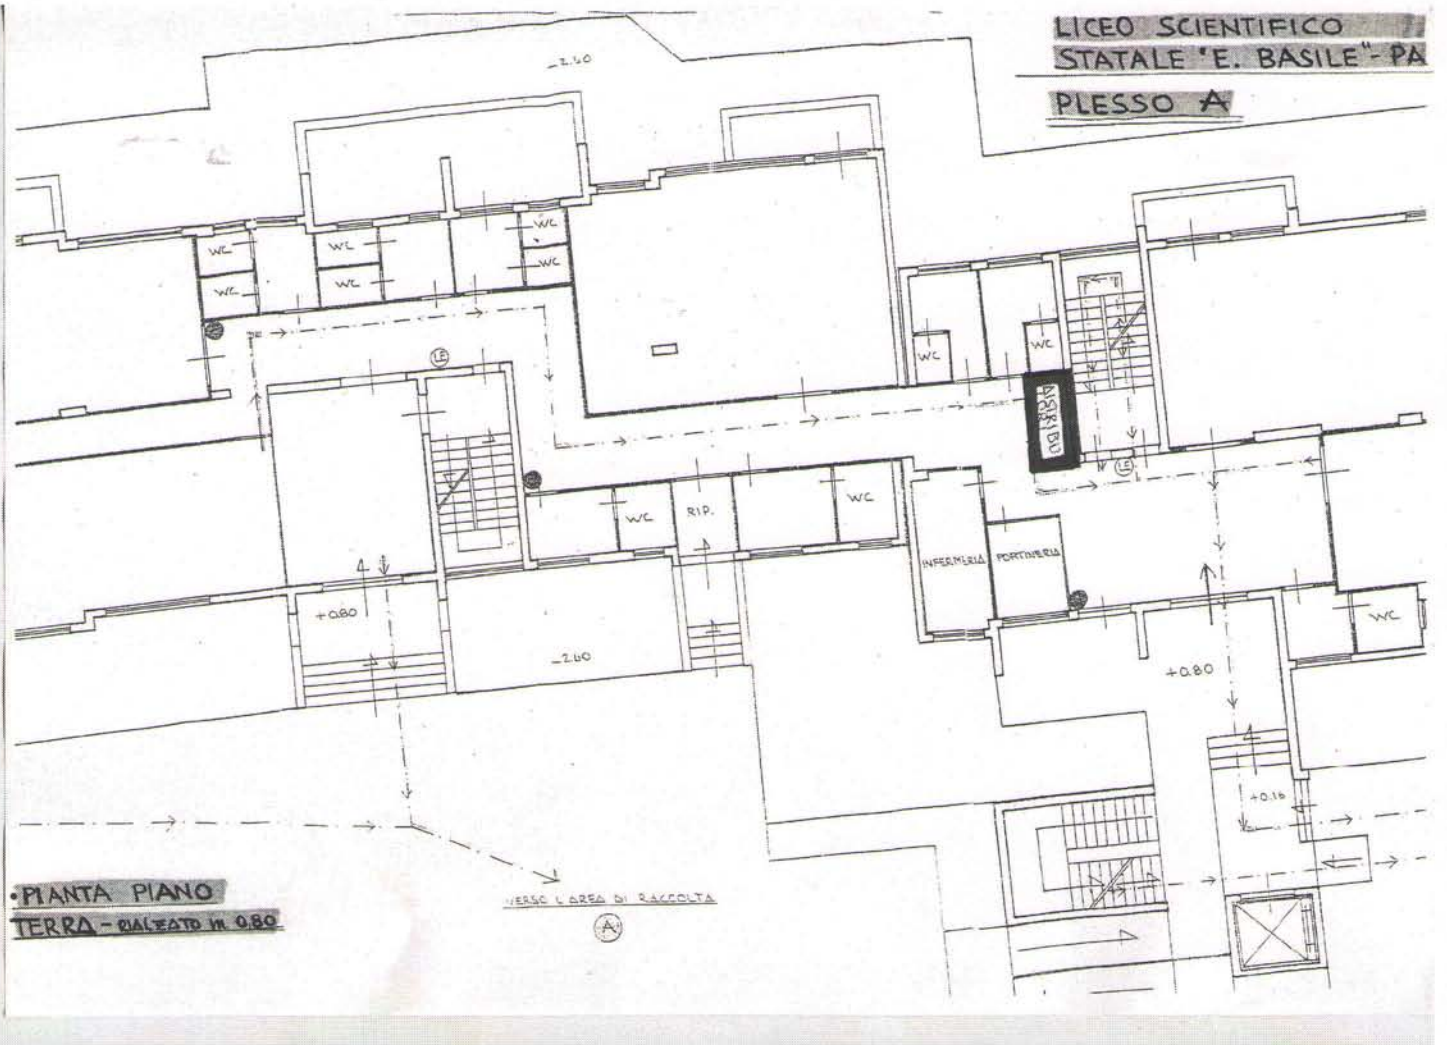

LICEO SCIENTIFICO STATALE "E. BASILE"
PALERMO

ADIACENTI LOCALI "N° IST. MAGISTRALE" "DANILO DOLCI" - PA

PLESSO C

PIANTA PIANO TERRA - RIALZATO

LICEO SCIENTIFICO
STATALE "E. BASILE" - PA
PLESSO A

PIANTA PIANO
TERRA - QUOTAZIONE IN 0.80

VERSO L'AREA DI RACCOLTA

LICEO SCIENTIFICO STATALE
 "ERNESTO BASILE" - PALERMO
 PLESSO B

PIANTA PIANO
 TERRA
 RIALZATO M. 0,80