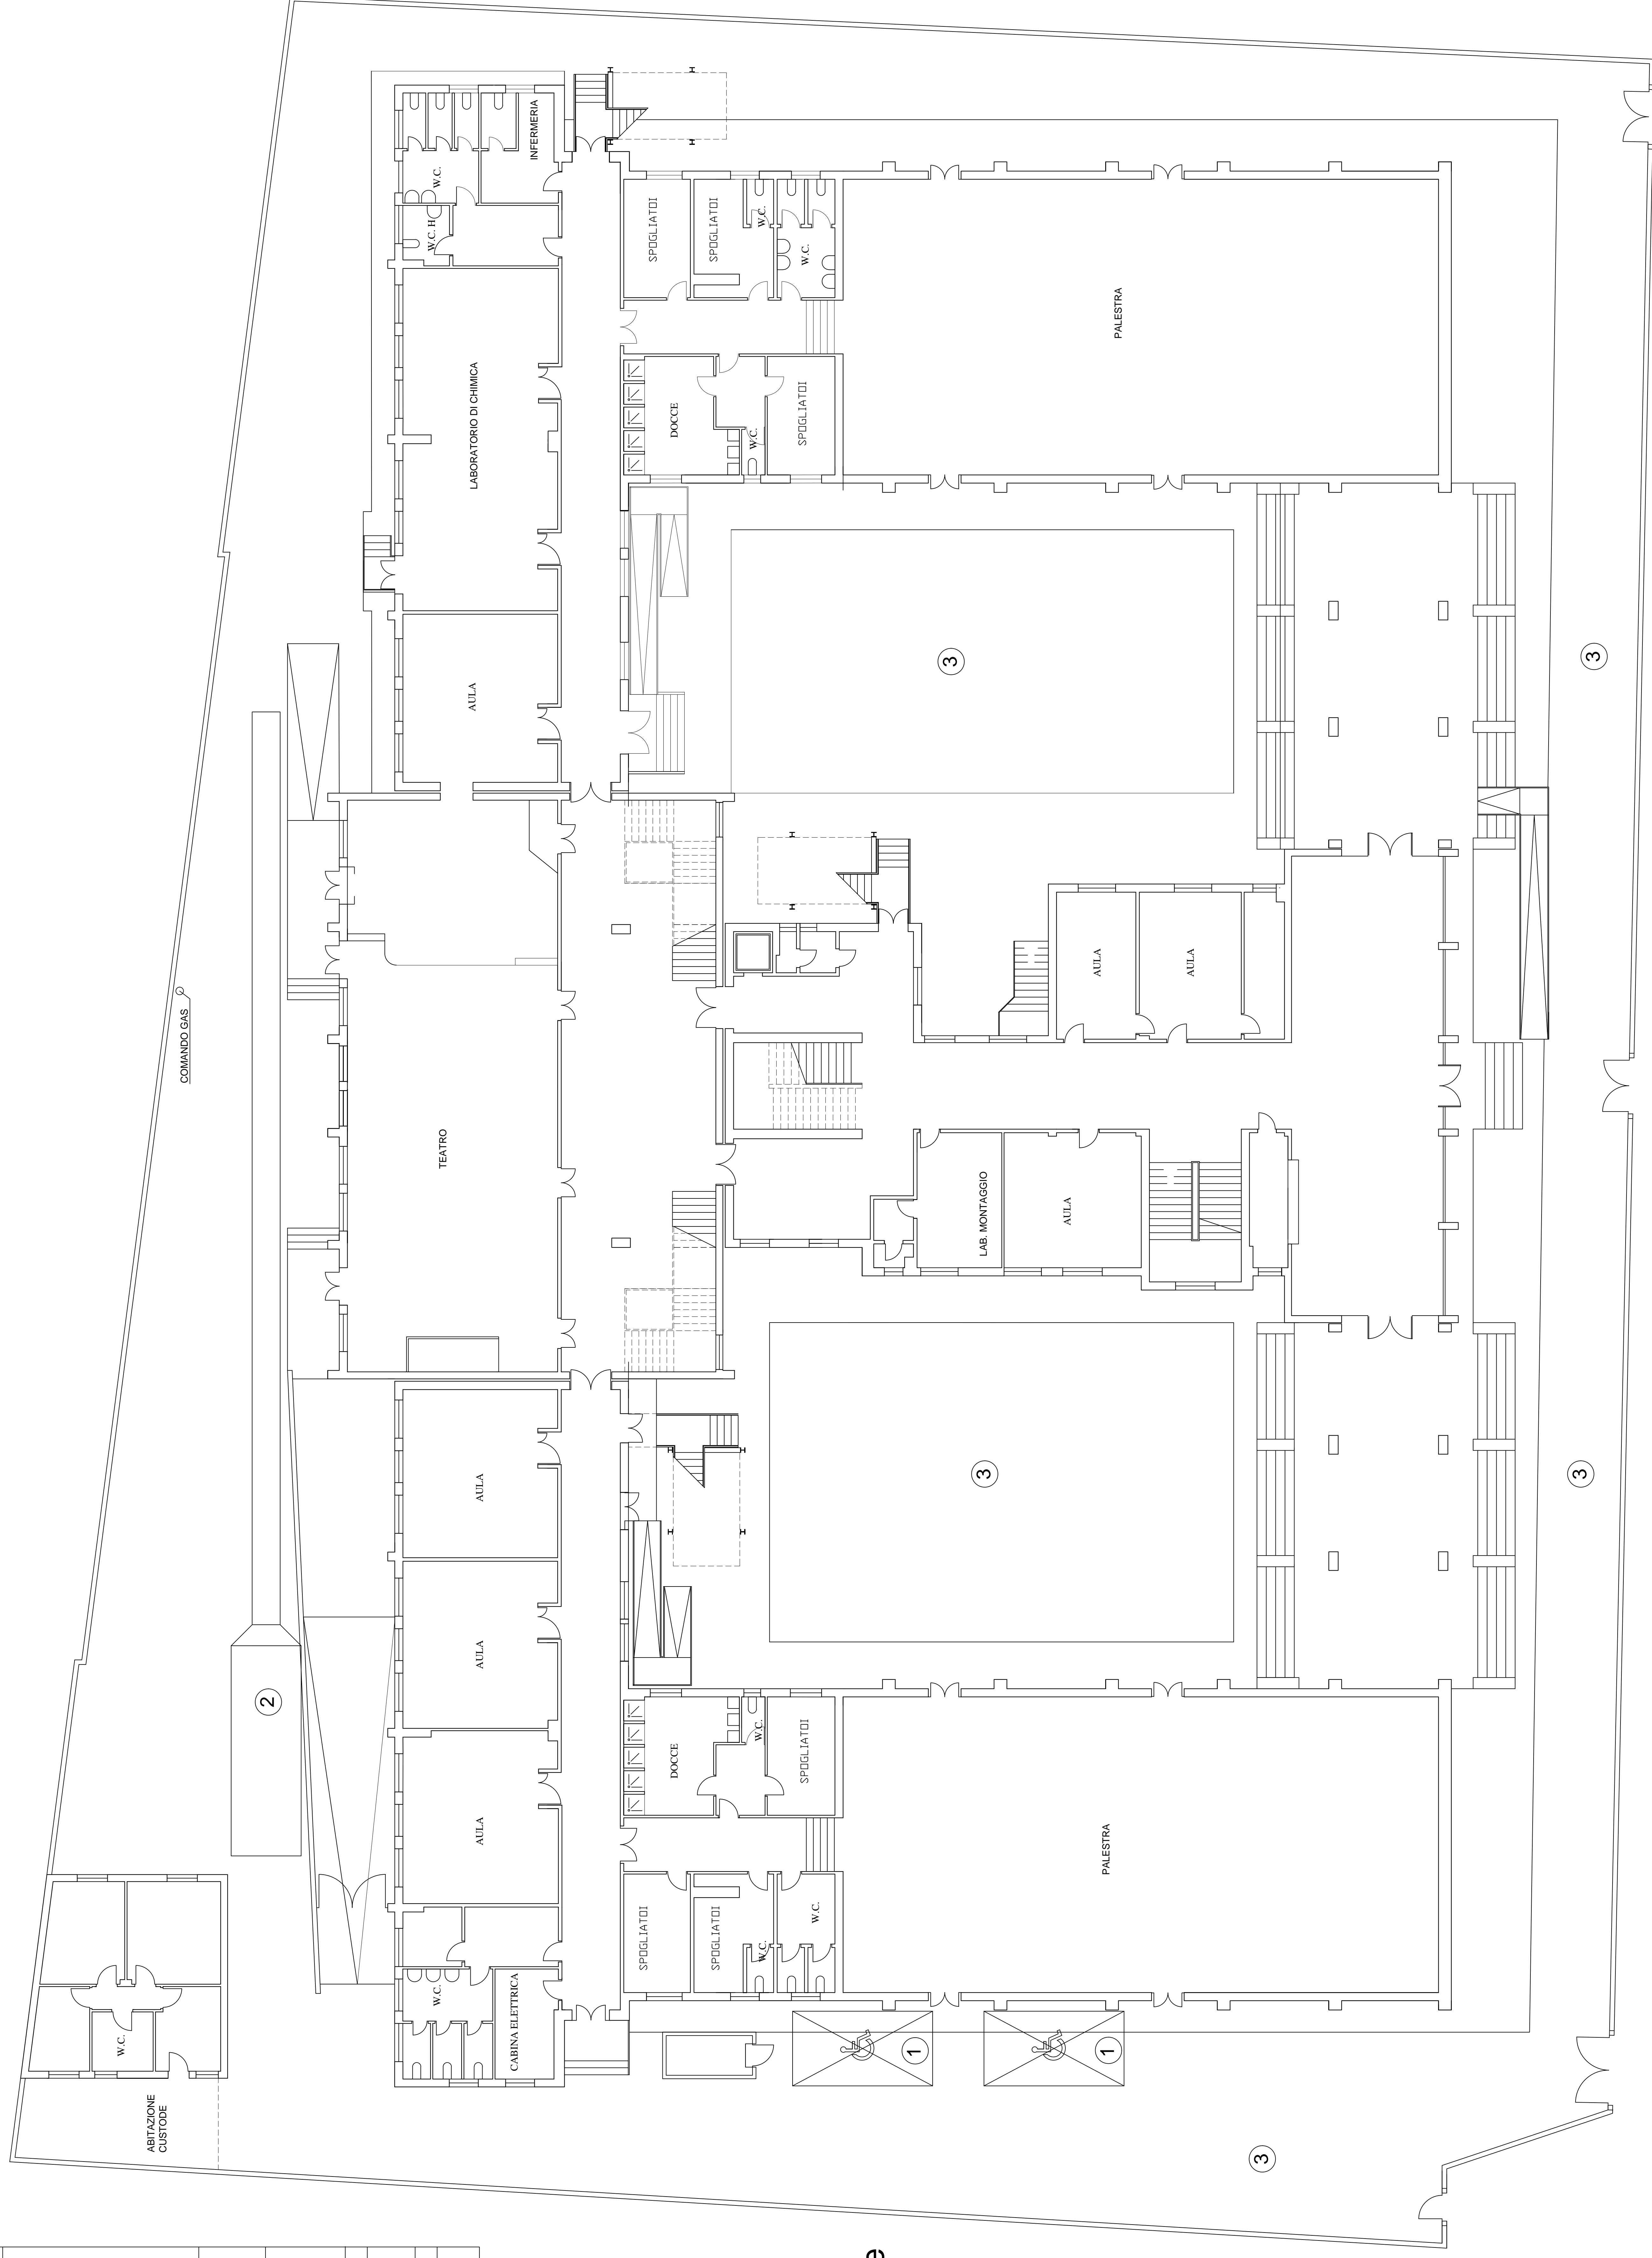

PROVINCIA REGIONALE DI PALERMO
DIREZIONE MANUTENZIONE DEL PATRIMONIO,
EDILIZIA SCOLASTICA, TURISTICO-SPORTIVA E
PER LE ATTIVITA' PRODUTTIVE

Liceo Scientifico "Galileo Galilei"
Completamento interventi di rifacimento prospetti ed infissi esterni e
manutenzione straordinaria degli impianti sportivi -
Bando MIUR MATTM del 15/06/2010
PON-FESR "AMBIENTI PER L'APPRENDIMENTO - OBIETTIVO C"

PROGETTO ESECUTIVO	Elaborato: Pianta piano rialzato scala 1:100	Tavola B2
Responsabile Unico del Procedimento	Progettisti Ing. Silvana La Grata Arch. Giuseppa Paico	
Supporto al Rip	Collaboratore Tecnico Ing. Valerio Randazzo Arch. Giuseppe Passanante	

LEGENDA:

- 1 - realizzazione posteggi H
- 2 - ripristino pista corsa
- 3 - ripristino pavimentazione

PIANTA PIANO RIALZATO
SCALA 1:100