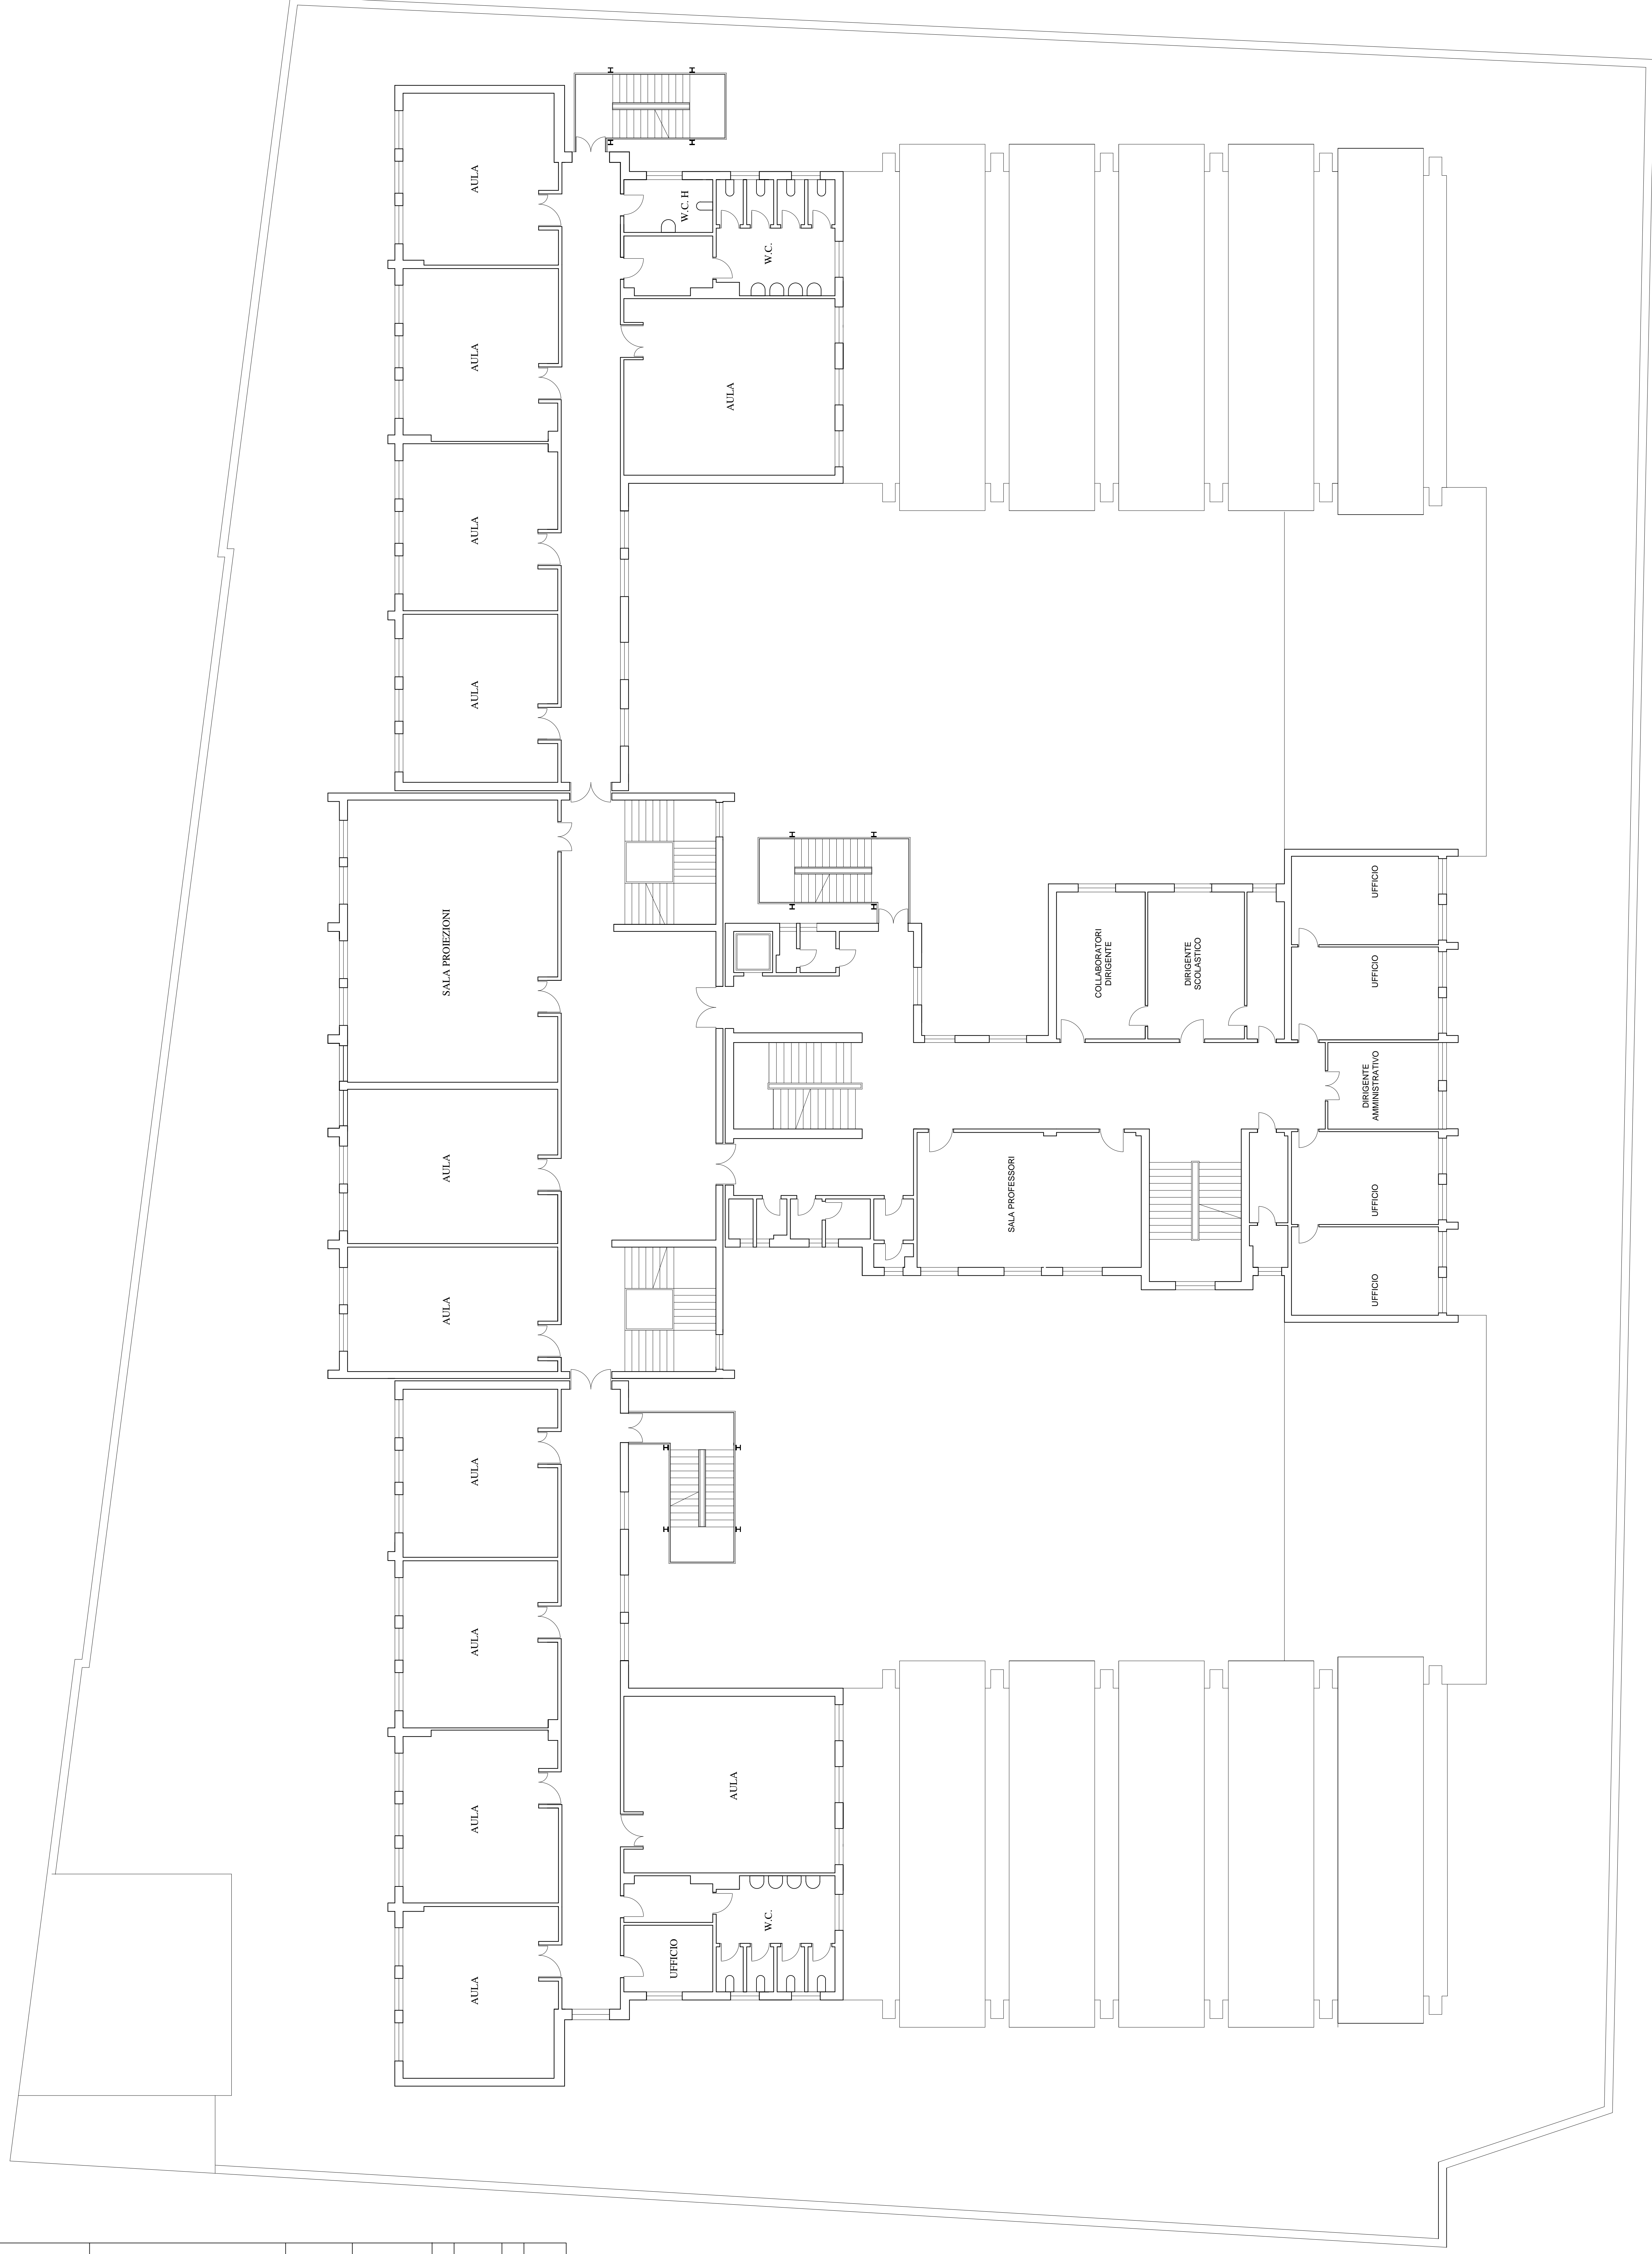

PROVINCIA REGIONALE DI PALERMO
DIREZIONE MANUTENZIONE DEL PATRIMONIO,
EDILIZIA SCOLASTICA, TURISTICO-SPORTIVA E
PER LE ATTIVITA' PRODUTTIVE

Liceo Scientifico "Galileo Galilei"
Completamento interventi di rifacimento prospetti ed infissi esterni e
manutenzione straordinaria degli impianti sportivi -
Bando MUR MATTM del 15/06/2010
PON-FESR "AMBIENTI PER L'APPRENDIMENTO - OBIETTIVO C"

PROGETTO ESECUTIVO	Elaborato: Pianta piano primo scala 1:100	Tavola B3
Responsabile Unico del Procedimento <i>Dot.ssa Rosa Maria Rizzo</i>	Progettisti <i>Ing. Silvana La Gratta</i> <i>Arch. Giuseppa Paico</i>	
Supporto al RUP <i>Ing. Valerio Randazzo</i>	Collaboratore Tecnico <i>Arch. Gaspare Passanante</i>	

PIANTA PRIMO PIANO
SCALA 1:100