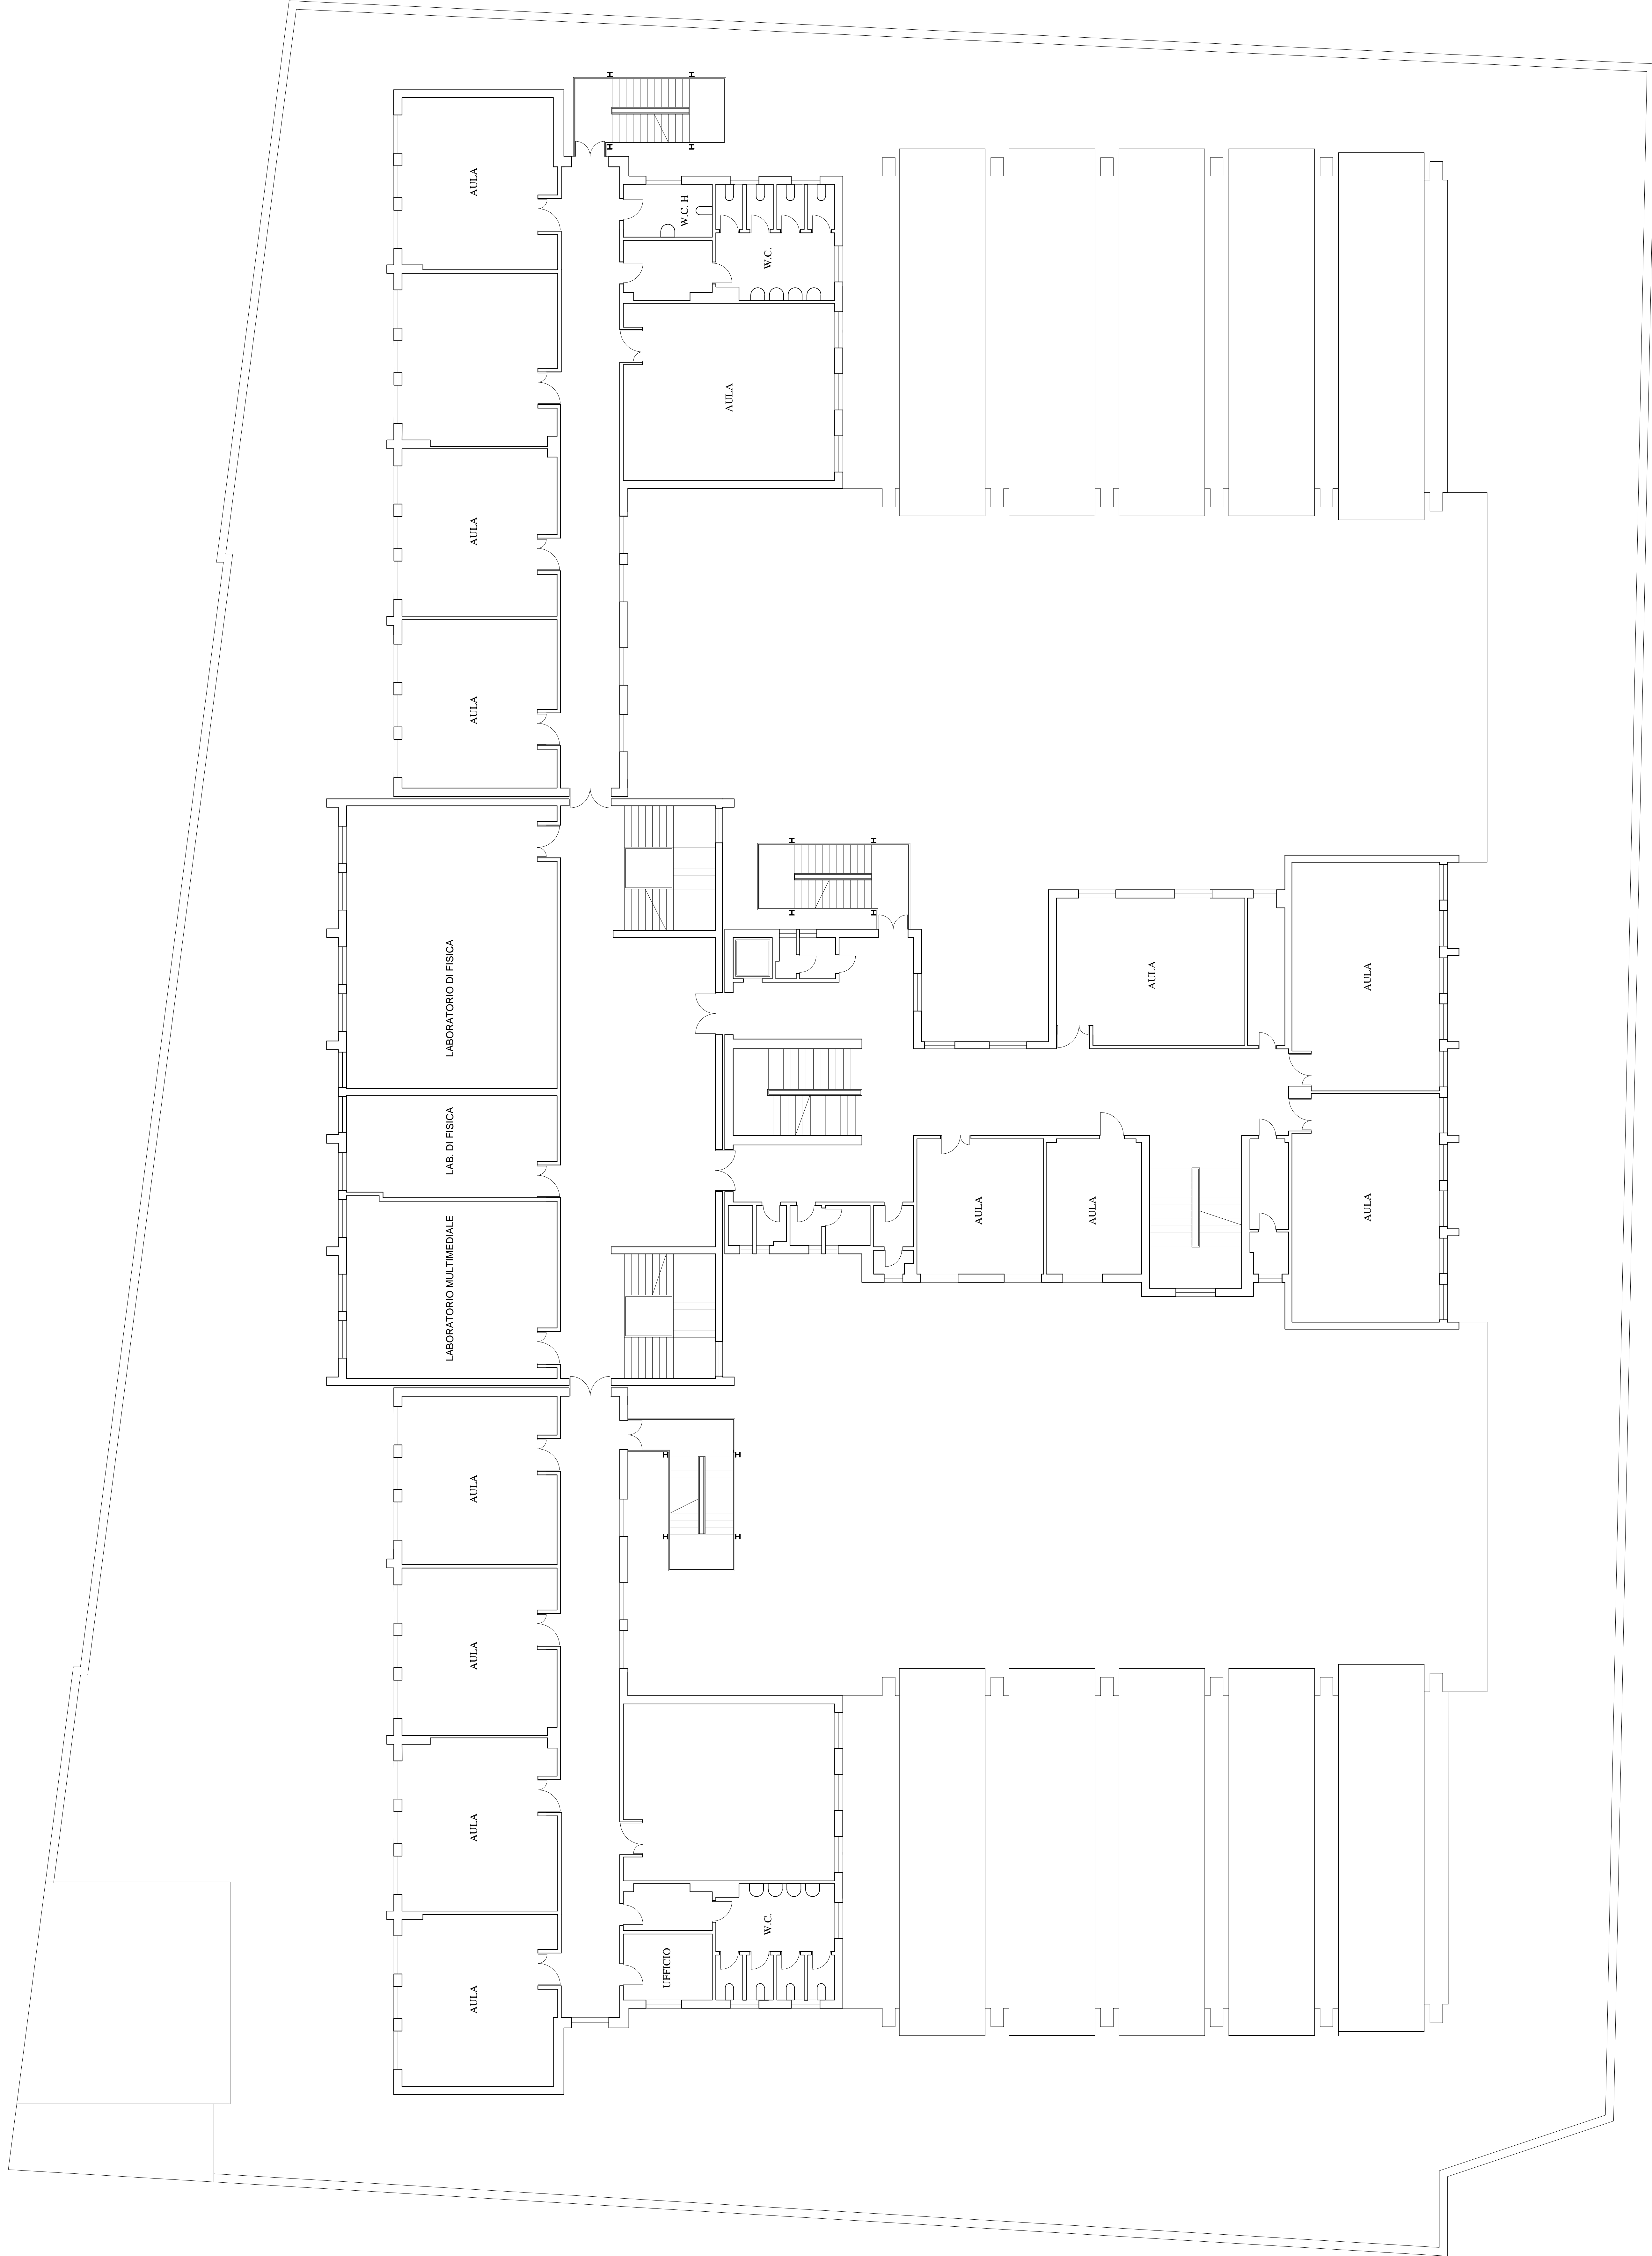

PROVINCIA REGIONALE DI PALERMO
DIREZIONE MANUTENZIONE DEL PATRIMONIO,
EDILIZIA SCOLASTICA, TURISTICO-SPORTIVA E
PER LE ATTIVITA' PRODUTTIVE

Liceo Scientifico "Galileo Galilei"
Completamento interventi di rifacimento prospetti ed infissi esterni e
manutenzione straordinaria degli impianti sportivi -
Bando MIUR MATTM del 15/06/2010
PON-FESR "AMBIENTI PER L'APPRENDIMENTO - OBIETTIVO C"

PROGETTO ESECUTIVO	Elaborato: Pianta piano secondo scala 1:100	Tavola B4
Responsabile Unico del Procedimento	Progettisti Ing. Silvana La Grata Arch. Giuseppa Paico	
Supporto al Rip Ing. Valerio Randazzo	Collaboratore Tecnico Arch. Gaspare Passanite	

PIANTA PIANO SECONDO
SCALA 1:100