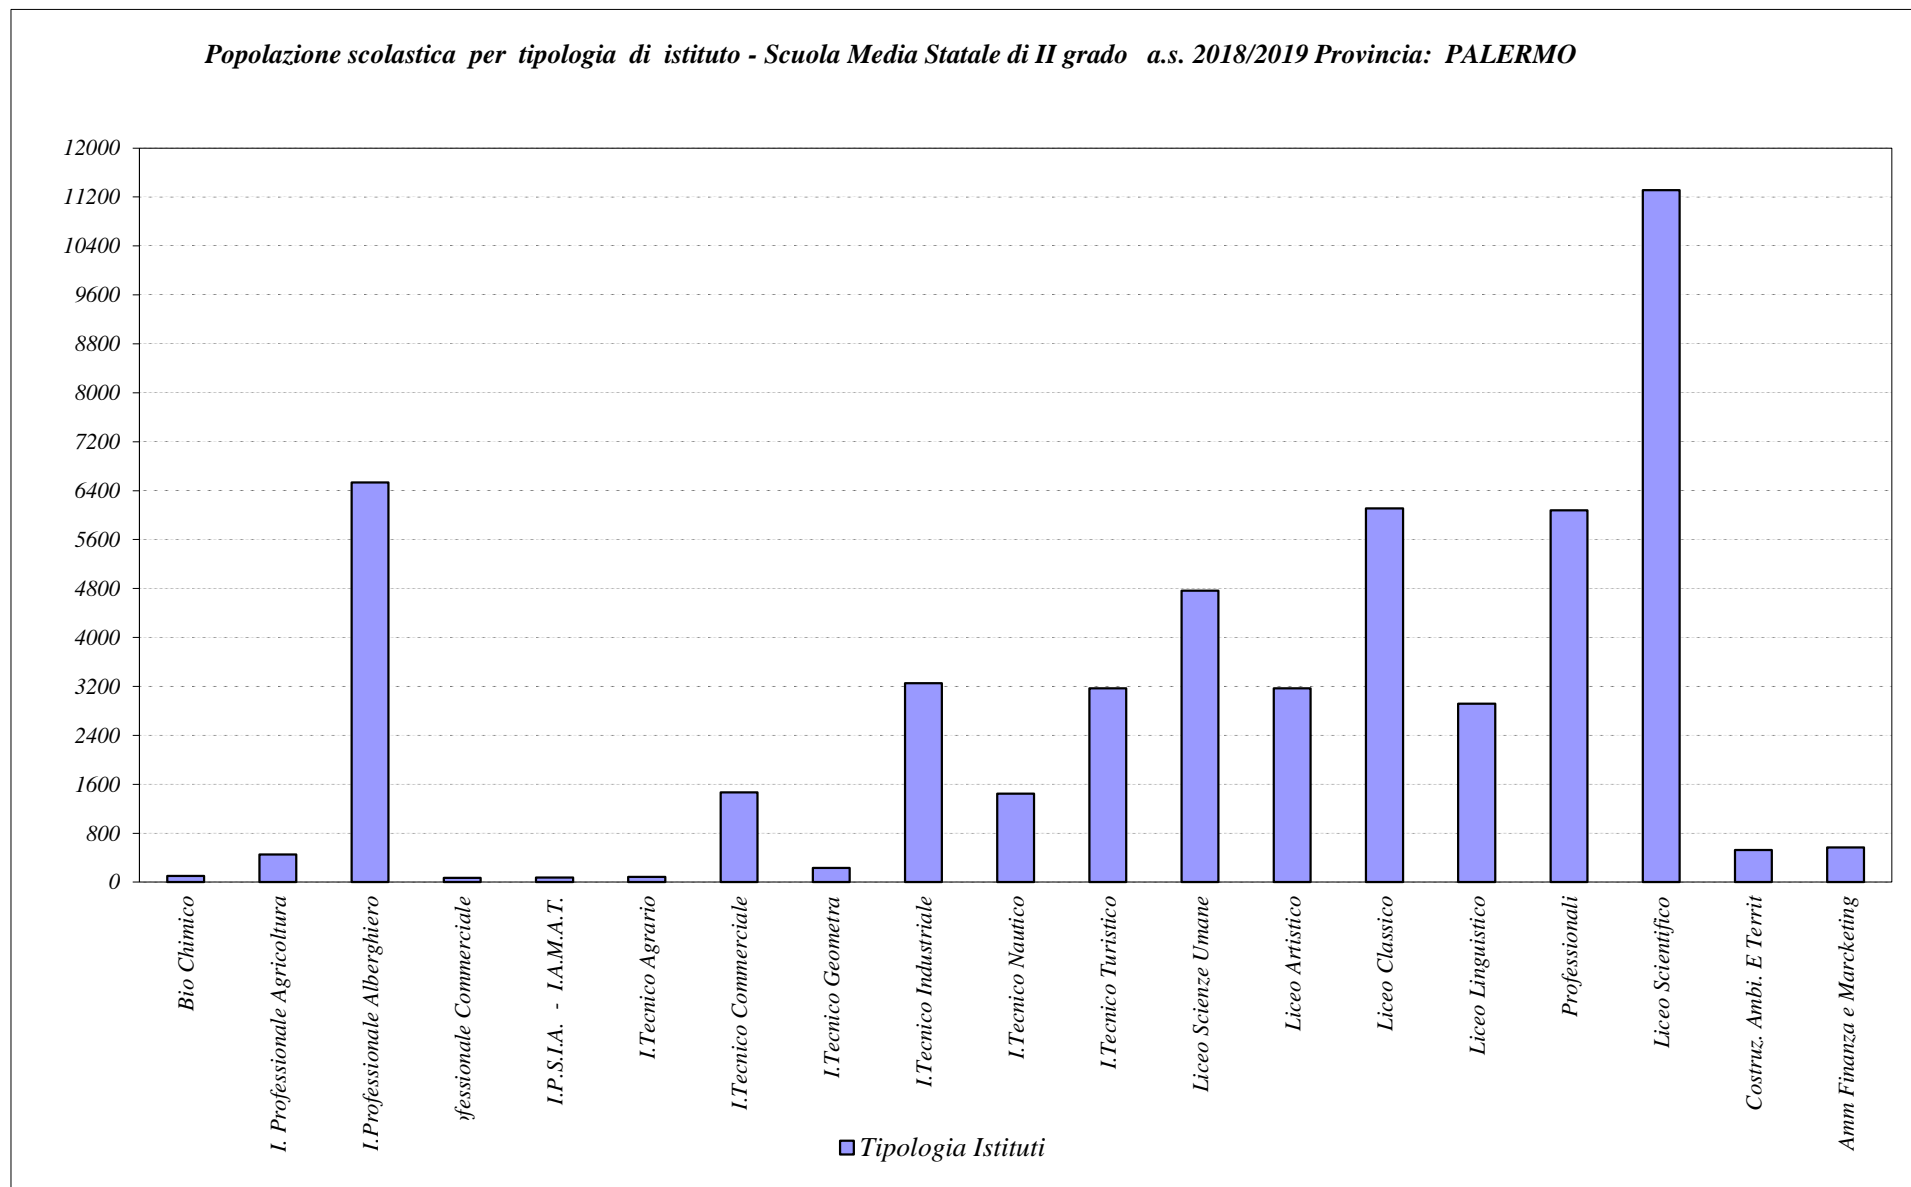

Città Metropolitana di Palermo

Popolazione scolastica per tipologia di istituto - Scuola Media Statale di II grado a.s. 2018/2019 Provincia: PALERMO