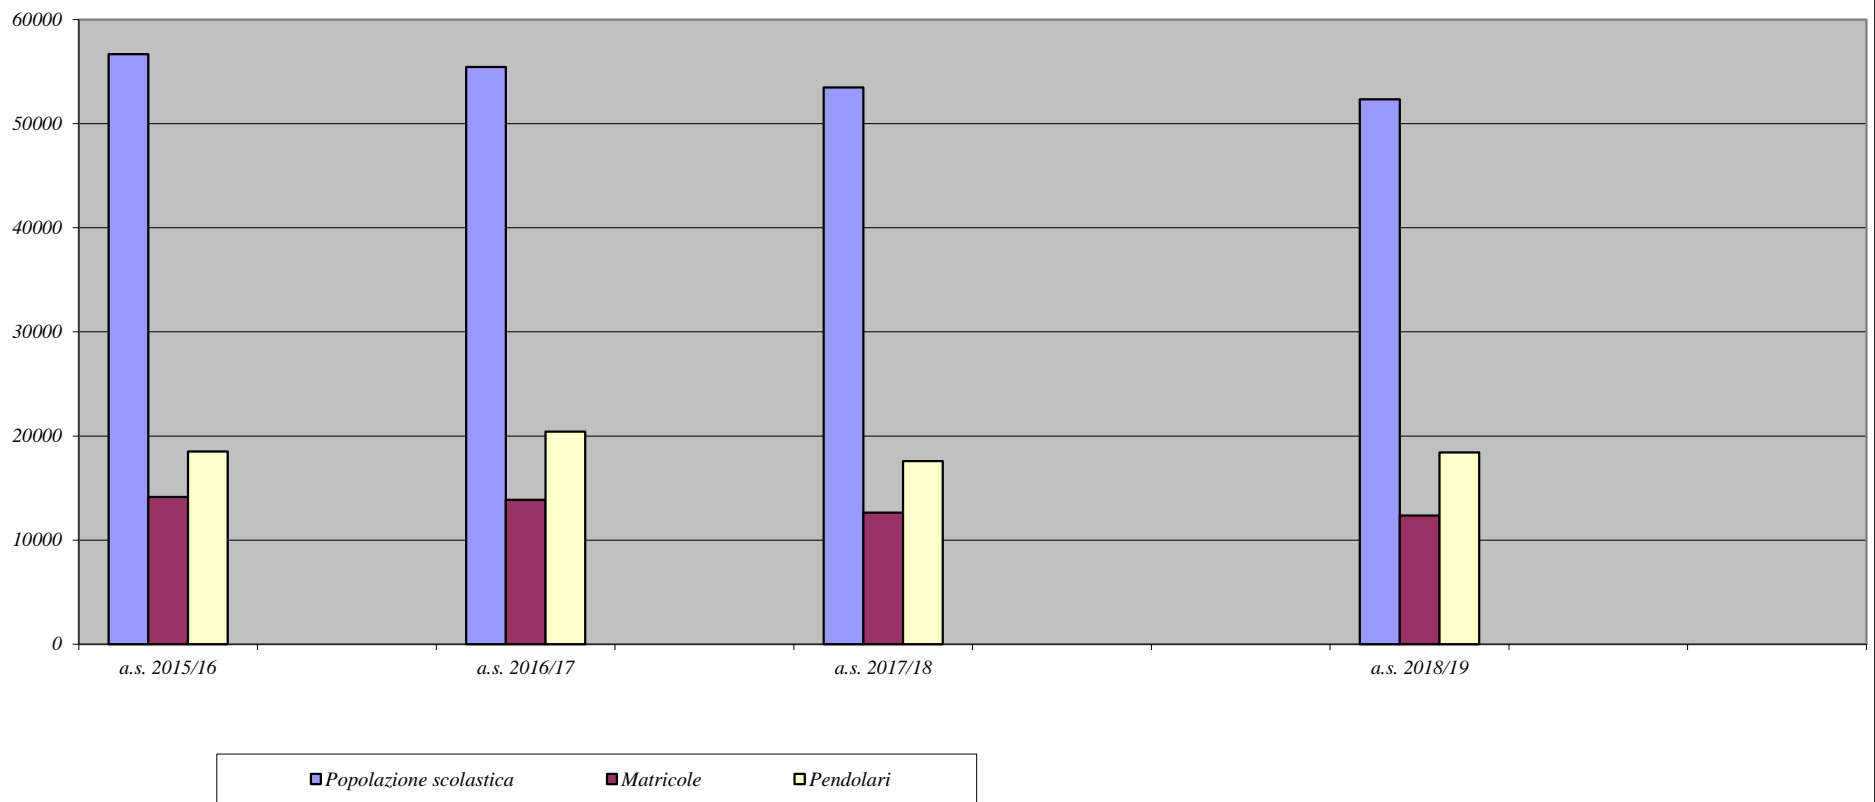

Città Metropolitana di Palermo

Scuola Media Statale di II° grado - Trend per popolazione, matricole e pendolari aa. ss. 2015/19
Provincia: PALERMO

Città Metropolitana di Palermo

Istituti della Provincia di Palermo Anno Scolastico 2018/19

<i>Tipologia di Istituto</i>	<i>Matricole</i>	<i>Pendolari</i>	<i>Popolazione scolastica</i>
<i>Bio Chimico</i>	30	41	102
<i>I. Professionale Agricoltura</i>	99	150	450
<i>I. Professionale Alberghiero</i>	1655	2369	6532
<i>I. Professionale Commerciale</i>	38	290	72
<i>I.P.S.I.A. - I.P.I.A.M.A.</i>	61	90	73
<i>I. Tecnico Agrario</i>	19	37	88
<i>I. Tecnico Commerciale</i>	502	395	1467
<i>I. Tecnico Geometra</i>	63	110	230
<i>I. Tecnico Industriale</i>	885	1227	3254
<i>I. Tecnico Nautico</i>	295	601	1449
<i>I. Tecnico Turistico</i>	790	916	3171
<i>Liceo Scienze Umane</i>	1011	1646	4765
<i>Liceo Artistico</i>	811	815	3167
<i>Liceo Classico</i>	1370	1660	6111
<i>Liceo Linguistico</i>	659	1452	2919
<i>Professionali</i>	1213	2569	6077
<i>Liceo Scientifico</i>	2660	3547	11310
<i>Costruz. Ambi. E Territ</i>	103	230	524
<i>Amm Finanza e Marketing</i>	107	270	568
<i>Totale Provincia</i>	12371	18415	52329