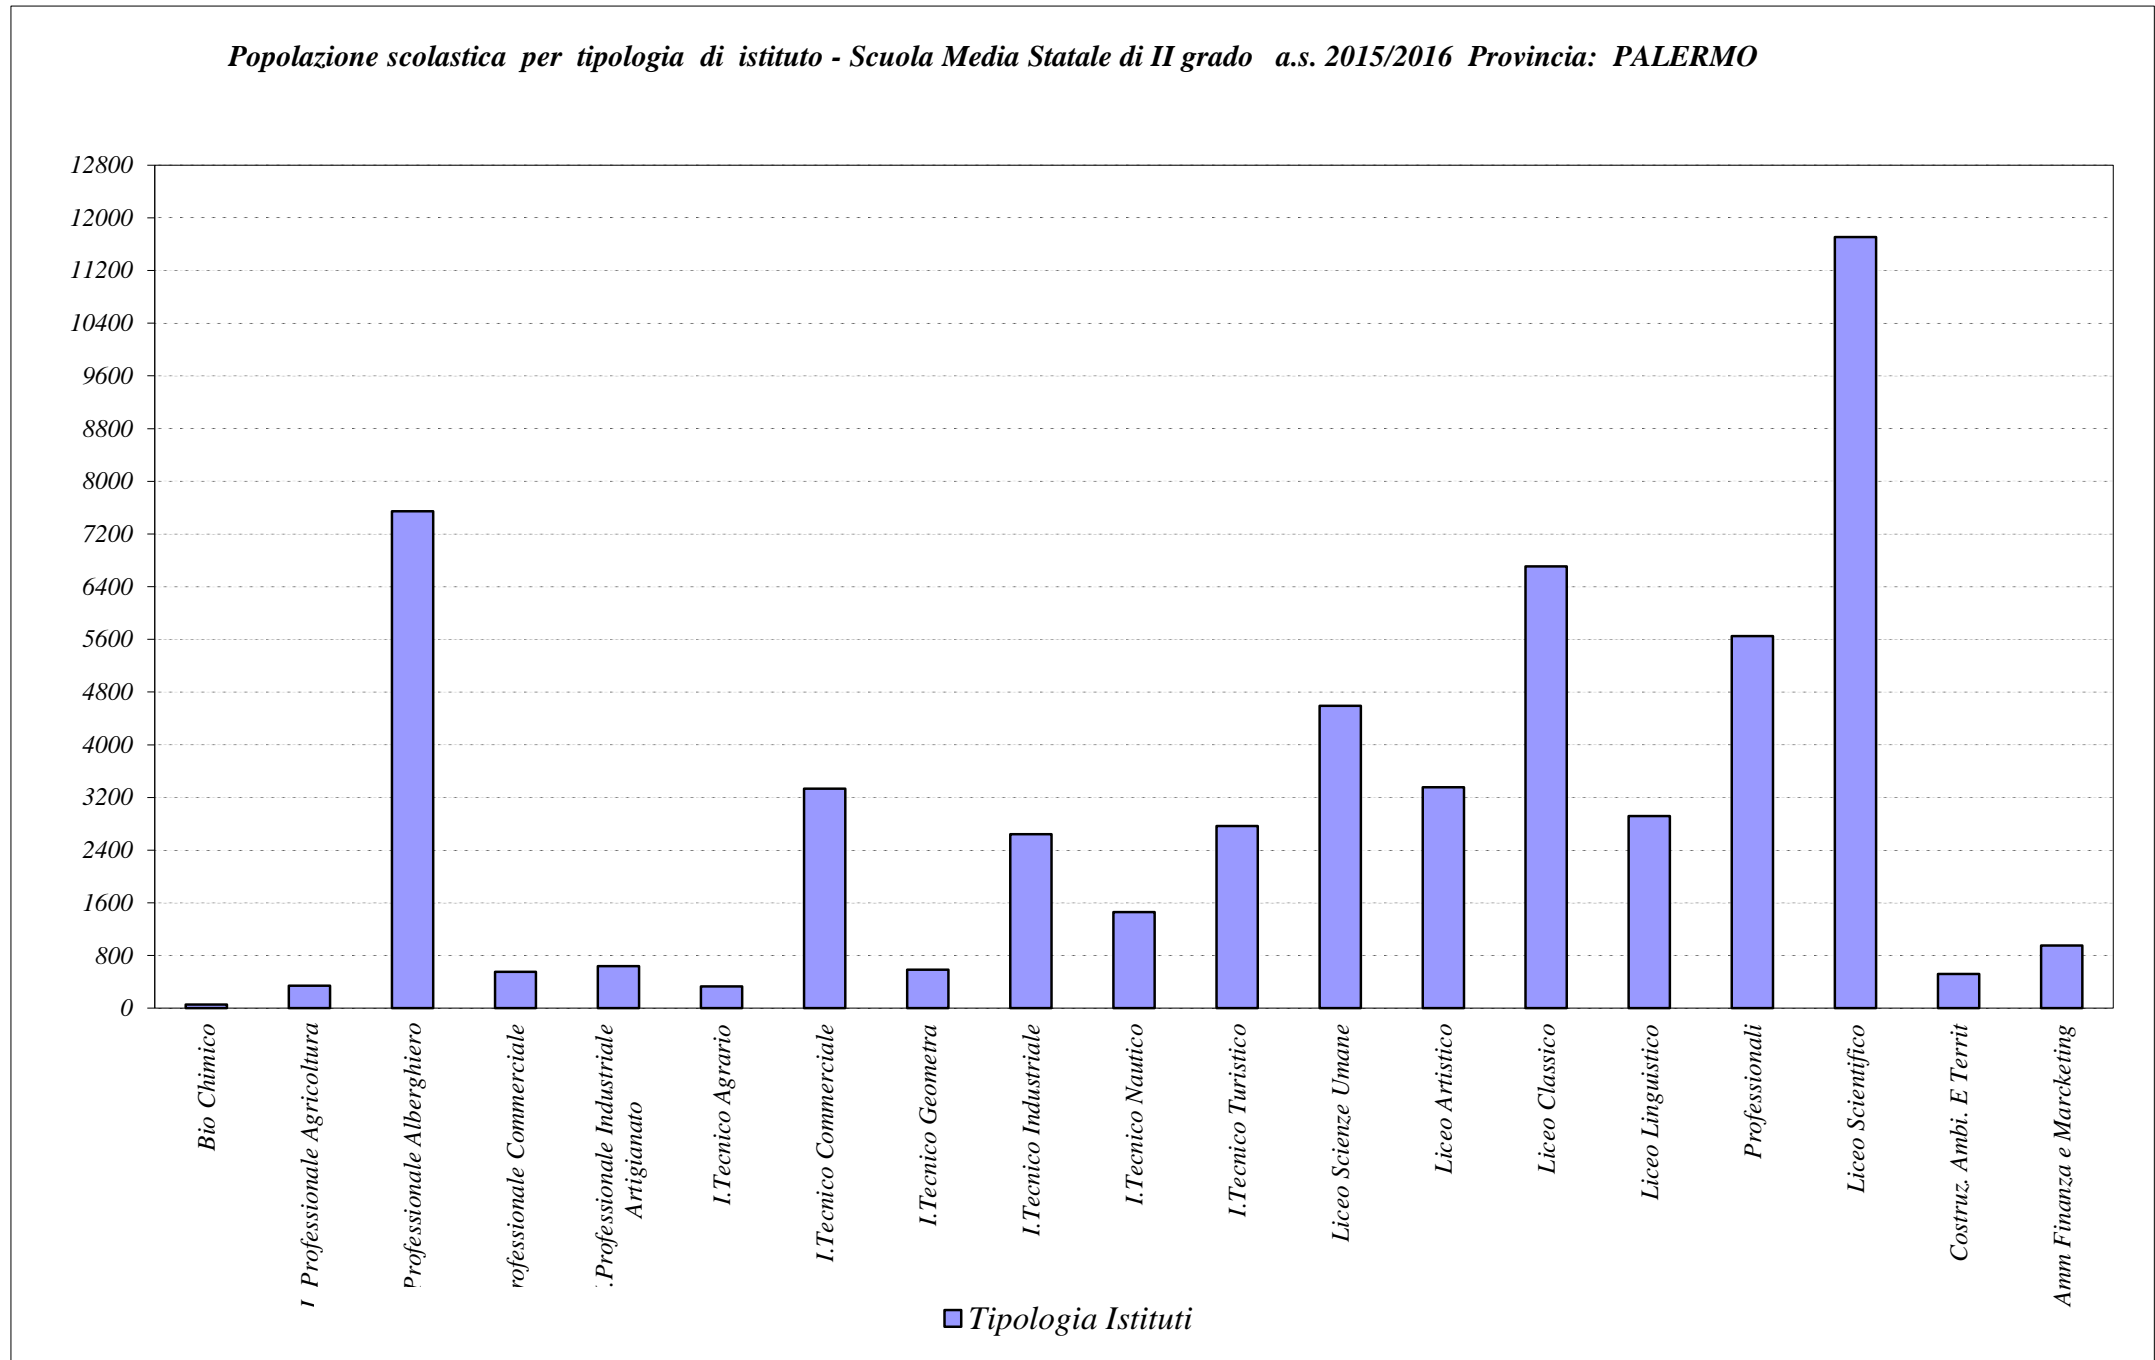

Città Metropolitana di Palermo

Istituti della Provincia di Palermo Anno Scolastico 2015-2016

<i>Tipologia di Istituto</i>	<i>Popolazione scolastica</i>			
	<i>M</i>	<i>F</i>	<i>M+F</i>	<i>Matricole</i>
<i>Bio Chimico</i>	37	18	55	28
<i>I. Professionale Agricoltura</i>	284	61	345	88
<i>I. Professionale Alberghiero</i>	4444	3102	7546	2511
<i>I. Professionale Commerciale</i>	293	261	554	155
<i>I. Professionale Industriale Artigianato</i>	421	218	639	172
<i>I. Tecnico Agrario</i>	267	67	334	109
<i>I. Tecnico Commerciale</i>	1844	1488	3332	854
<i>I. Tecnico Geometra</i>	541	44	585	181
<i>I. Tecnico Industriale</i>	2559	84	2643	739
<i>I. Tecnico Nautico</i>	1369	92	1461	338
<i>I. Tecnico Turistico</i>	736	2032	2768	660
<i>Liceo Scienze Umane</i>	728	3863	4591	1001
<i>Liceo Artistico</i>	1177	2180	3357	853
<i>Liceo Classico</i>	2440	4268	6708	1412
<i>Liceo Linguistico</i>	818	2098	2916	760
<i>Professionali</i>	3836	1814	5650	1647
<i>Liceo Scientifico</i>	5998	5709	11707	2371
<i>Costruz. Ambi. E Territ</i>	382	139	521	87
<i>Amm Finanza e Marcketing</i>	563	388	951	184
<i>Riepologo Totale Provincia</i>	28737	27926	56663	14150

Città Metropolitana di Palermo

Popolazione scolastica per tipologia di istituto - Scuola Media Statale di II grado a.s. 2015/2016 Provincia: PALERMO