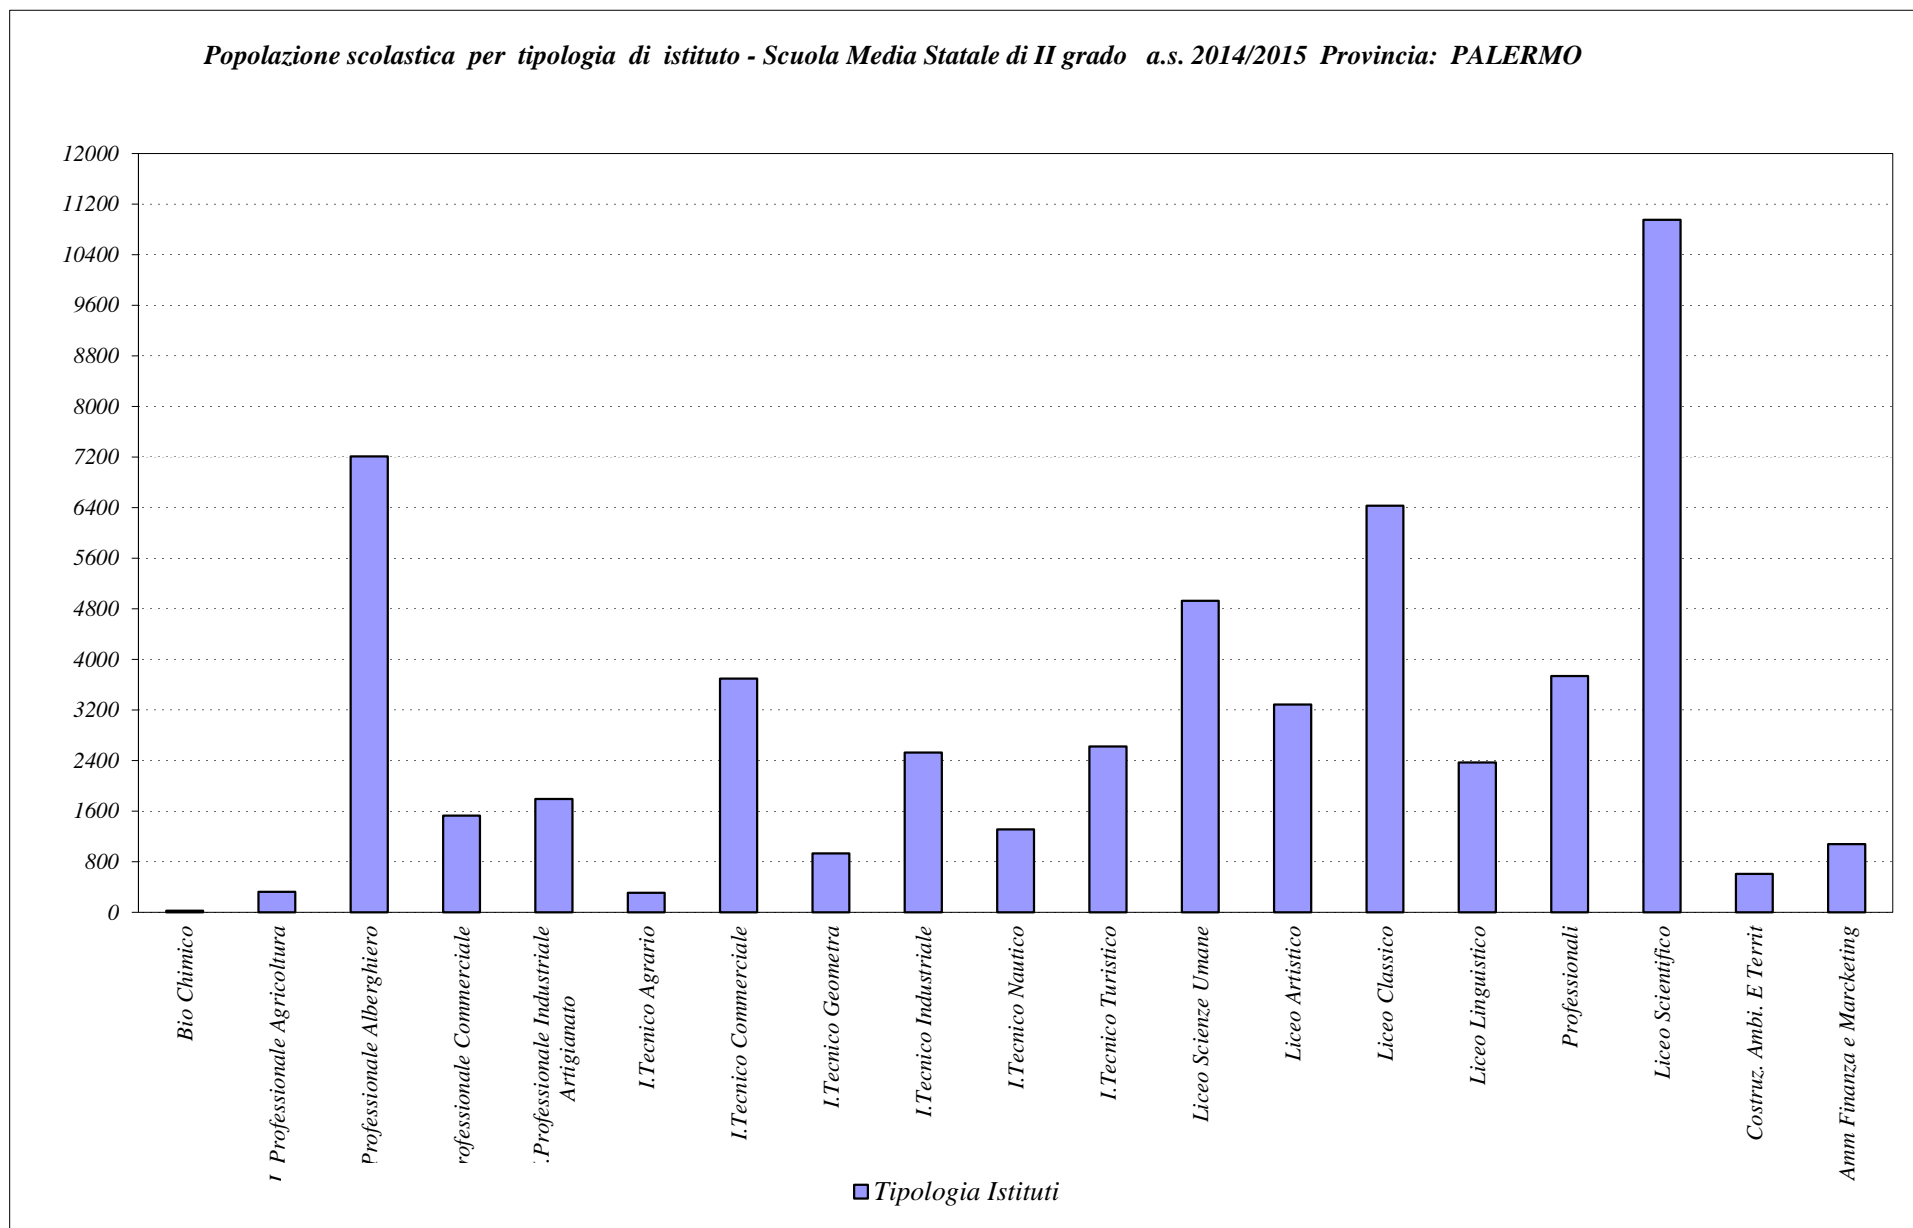

Popolazione scolastica per tipologia di istituto - Scuola Media Statale di II grado a.s. 2014/2015 Provincia: PALERMO