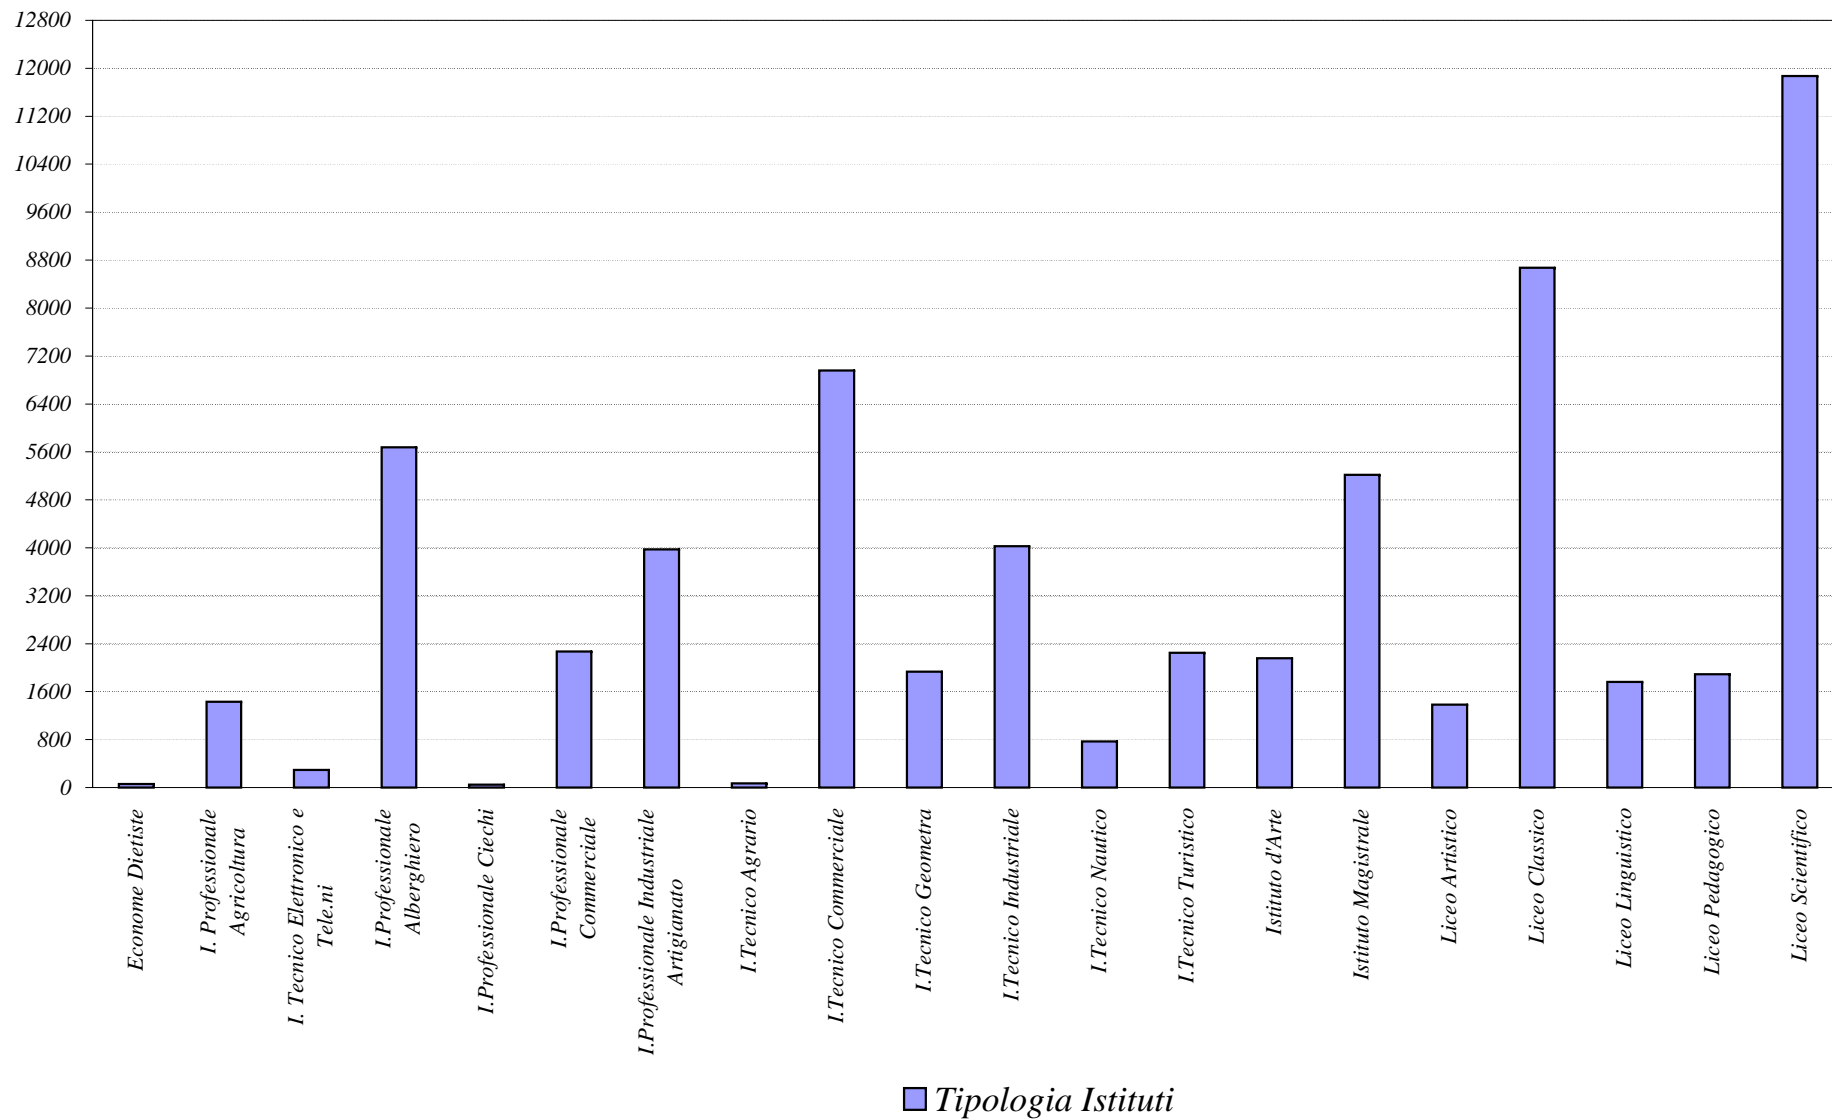

Popolazione scolastica Provincia di Palermo a.s. 2008-2009

Tipologia di Istituto	Popolazione scolastica			
	M	F	M+F	Matricole
<i>Econome Dietiste</i>	18	42	60	0
<i>I. Professionale Agricoltura</i>	771	660	1431	392
<i>I. Tecnico Elettronico e Tele.ni</i>	289	7	296	112
<i>I. Professionale Alberghiero</i>	3191	2483	5674	1851
<i>I. Professionale Ciechi</i>	21	28	49	21
<i>I. Professionale Commerciale</i>	1019	1249	2268	668
<i>I. Professionale Industriale Artigianato</i>	3078	897	3975	1240
<i>I. Tecnico Agrario</i>	66	6	72	21
<i>I. Tecnico Commerciale</i>	3856	3100	6956	1982
<i>I. Tecnico Geometra</i>	1728	206	1934	431
<i>I. Tecnico Industriale</i>	3726	303	4029	1092
<i>I. Tecnico Nautico</i>	736	34	770	192
<i>I. Tecnico Turistico</i>	482	1768	2250	607
<i>Istituto d'Arte</i>	799	1359	2158	517
<i>Istituto Magistrale</i>	803	4412	5215	1272
<i>Liceo Artistico</i>	533	850	1383	376
<i>Liceo Classico</i>	2866	5805	8671	1877
<i>Liceo Linguistico</i>	340	1424	1764	420
<i>Liceo Pedagogico</i>	154	1739	1893	495
<i>Liceo Scientifico</i>	6848	5022	11870	2882
Riepologo Totale Provincia	31324	31394	62718	16448

Popolazione scolastica per tipologia di istituto - Scuola Media Statale di II grado a.s. 2008/2009 Provincia: PALERMO