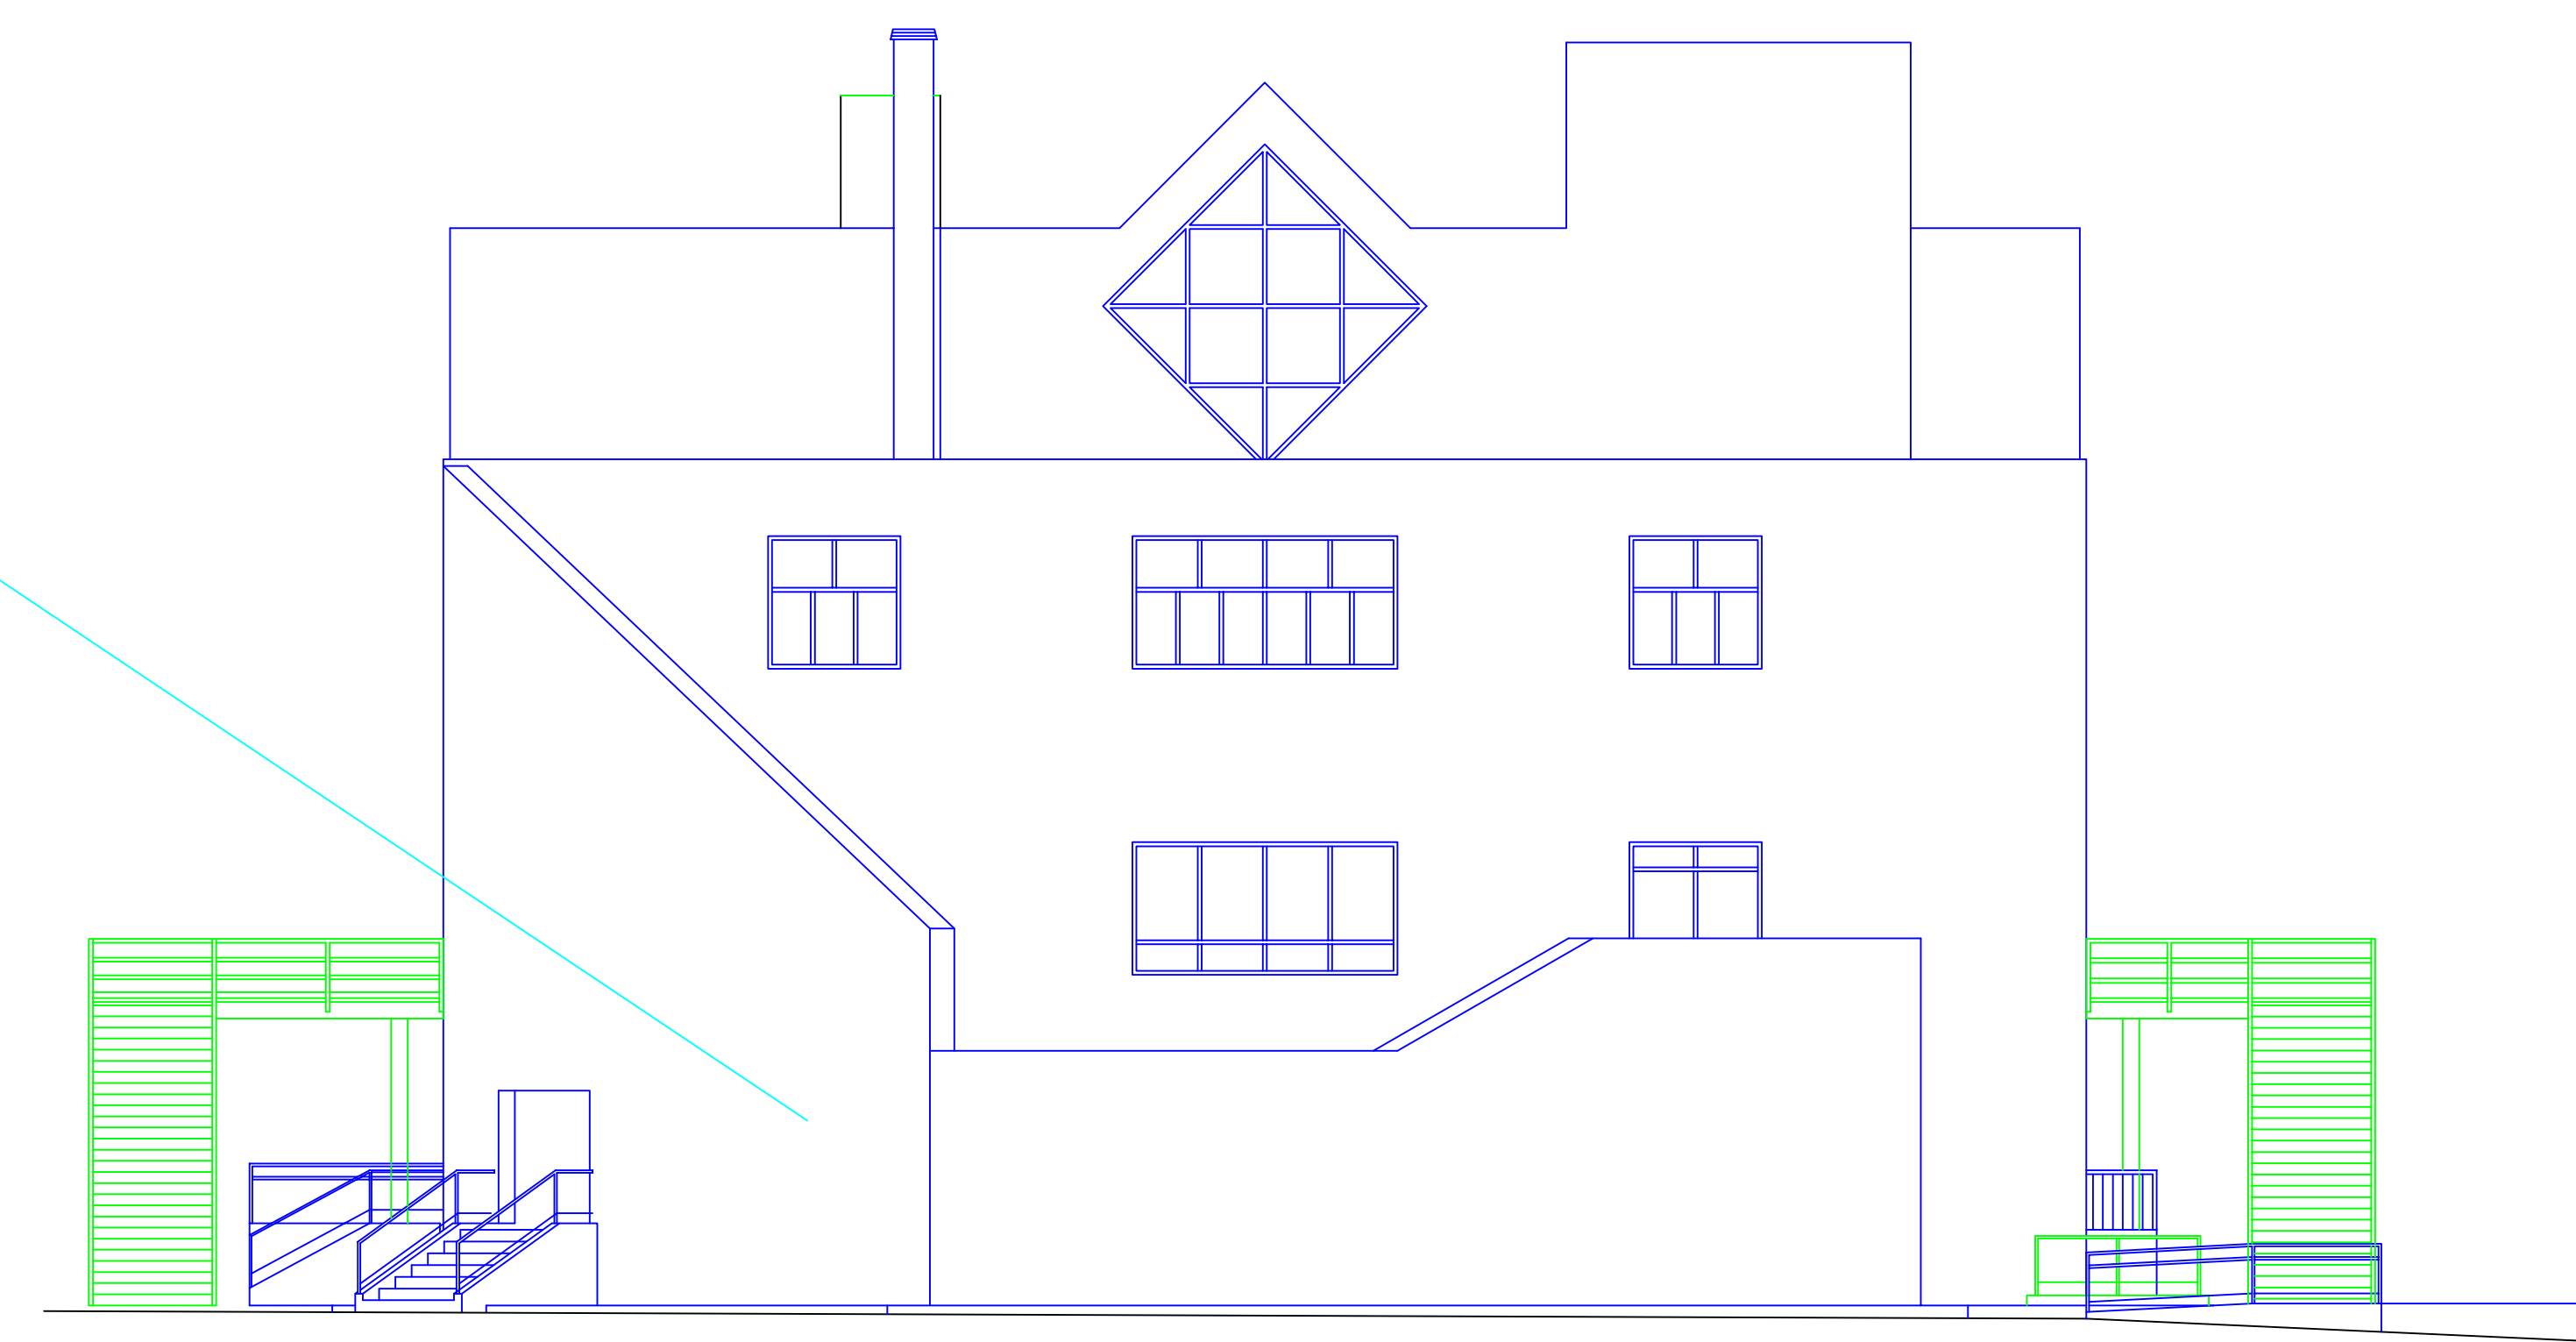

PROSPETTO EST