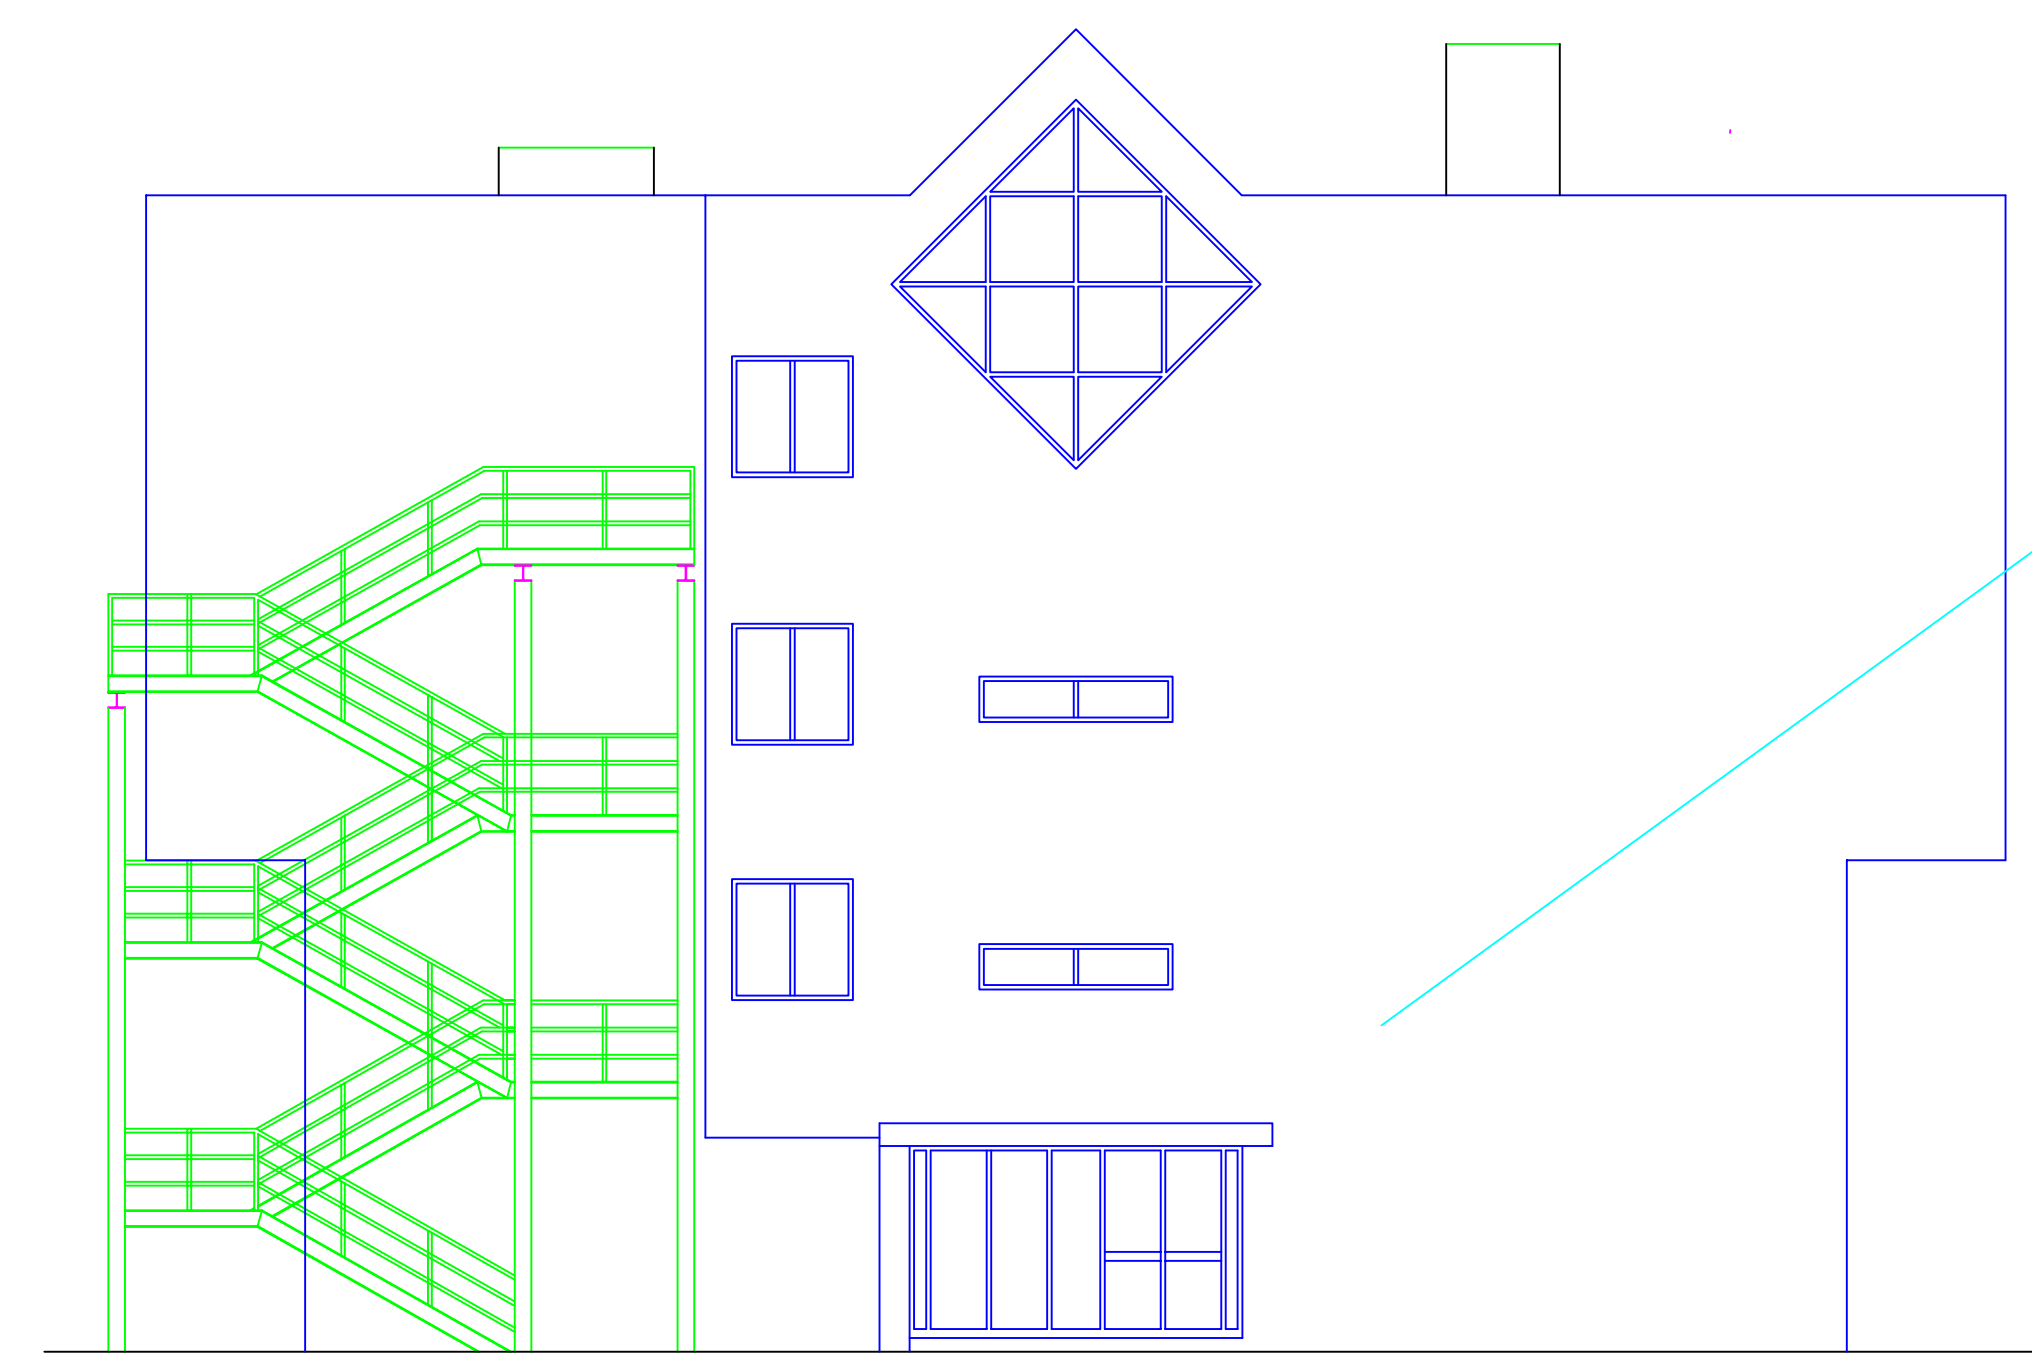

Intonaco su prospetto AUDITORIUM eseguiti con Intervento N° 006/125/C250 di E. 75.000

PROSPETTO OVEST