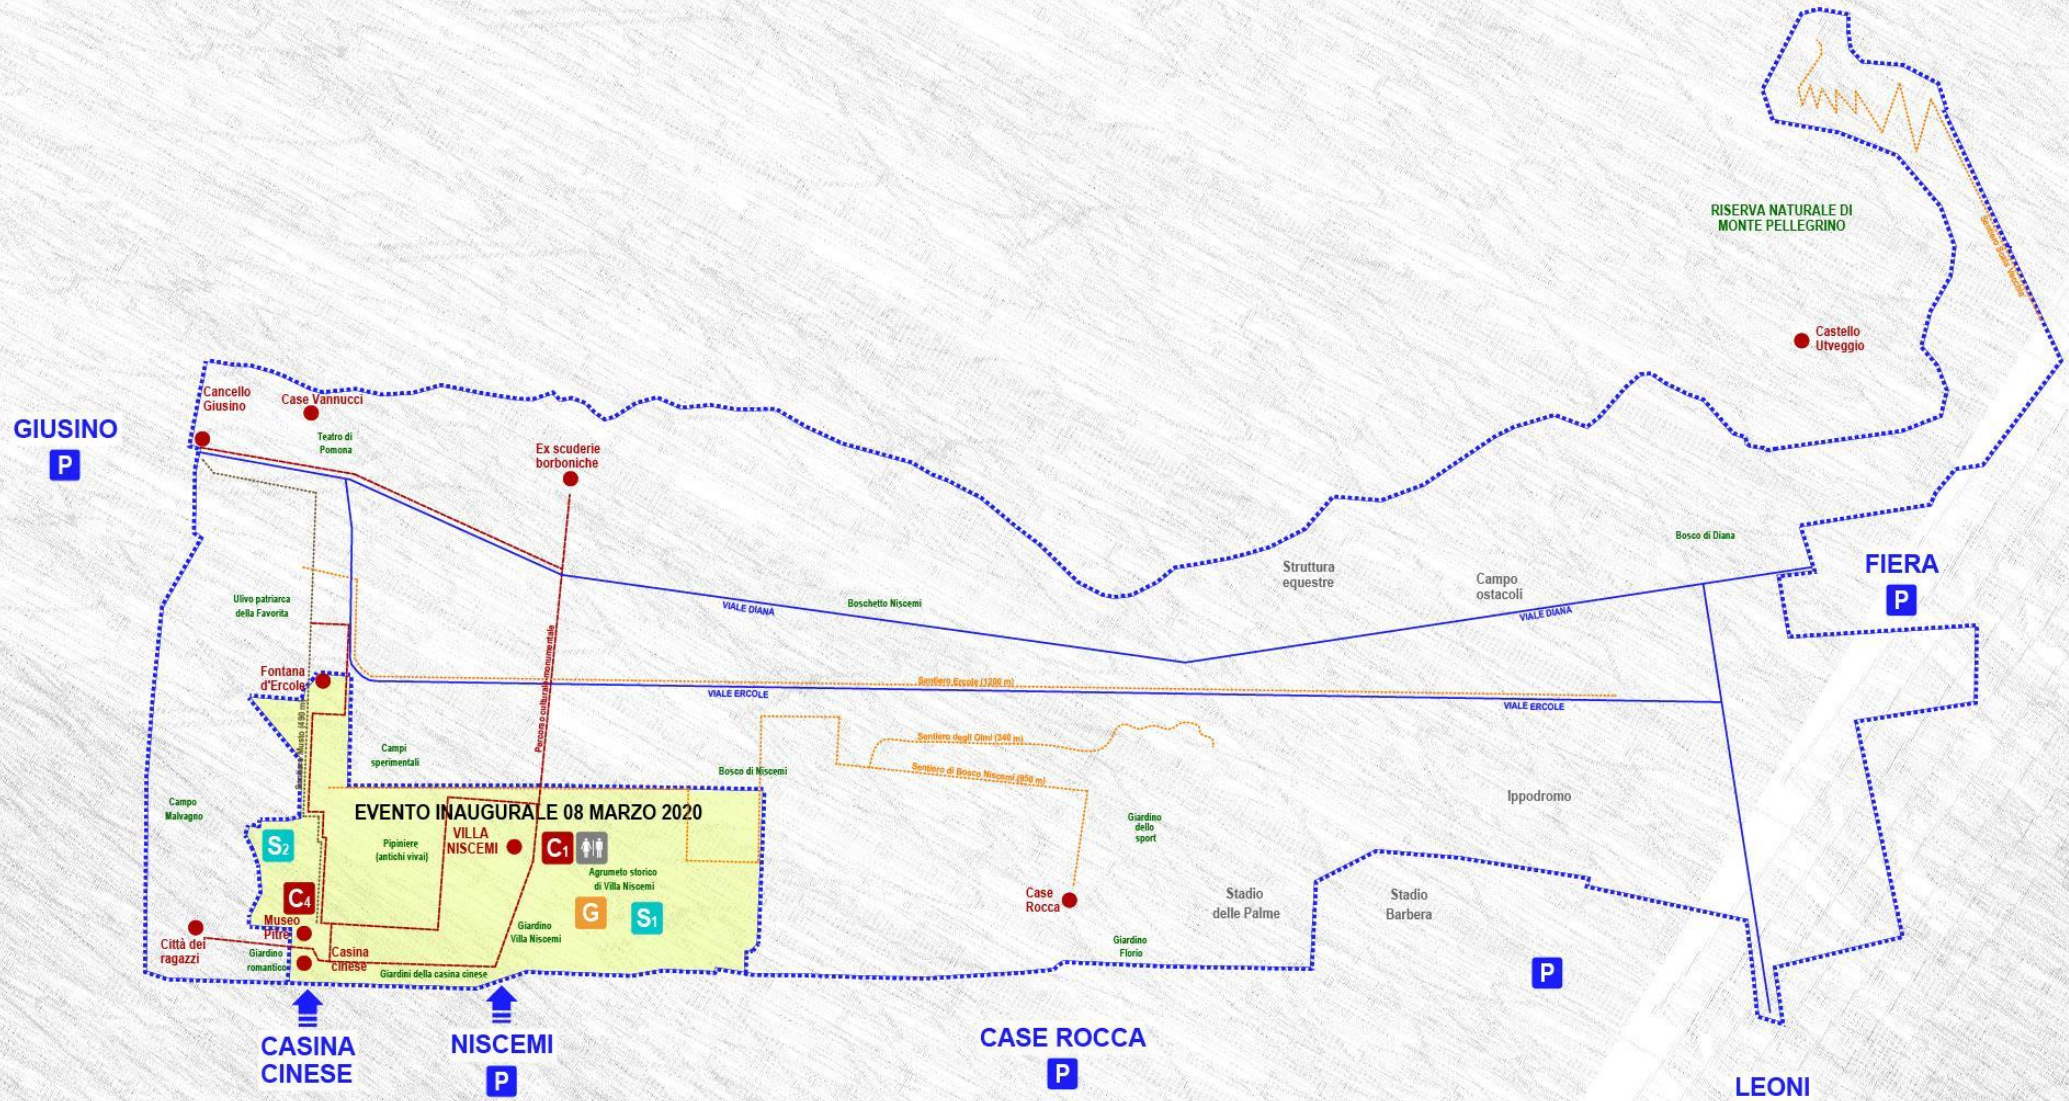

Orari	Descrizione	Area	Proponente	Informazioni Utili	Prezzi	Destinatari
9.00 - 13.30	Attività Dimostrative Infermieristiche Supporto sanitario	Palazzina Cinese	Corpo Militare Croce Rossa Ispettorato Infermiere Volontarie	Attività Informativa e dimostrativa	free	tutti
9.00 - 13.30	Esposizione statica di mezzi e rappresentanza di personale. Gazebo (1/2) EOD+ Scientifica	Palazzina Cinese	Polizia di Stato	Attività Informativa e dimostrativa	free	tutti
9.00 - 13.30	Esposizione statica di mezzi e rappresentanza di personale;	Palazzina Cinese	Polizia Municipale	Attività Informativa e dimostrativa	free	tutti
9.00 - 13.30	Esposizione statica mezzi Rappresentanza di personale	Palazzina Cinese	Guardia di Finanza	Attività dimostrativa	free	tutti

Orari	Descrizione	Area	Proponente	Informazioni Utili	Prezzi	Destinatari
9.00 - 13.30	Esposizione statica mezzi. Rappresentanza di personale con gazebo. Dimostrazione dinamica Nucleo Antisabotaggio.	Palazzina Cinese	Arma dei Carabinieri	Attività espositiva, informativa e dimostrativa	free	tutti
9.00 - 13.30	Esposizione statica mezzi e rappresentanza di personale. Jeep Trasporto mobile VTS, battello veloce. Operatori SICS.	Palazzina Cinese	Marina Militare Guardia Costiera	Attività espositiva e informativa	free	tutti
9.00 - 13.30	Esposizione statica mezzi e rappresentanza di personale; Nucleo Sommozzatori/Cinofili	Palazzina Cinese	Vigili del Fuoco	Attività espositiva e informativa	free	tutti
9.00 - 13.30	Esposizione statica mezzi e rappresentanza di personale	Palazzina Cinese	Corpo Forestale della Regione Siciliana	Attività Informativa e dimostrativa	free	tutti

PARCO DELLA FAVORITA - Mappa evento inaugurale 08 Marzo 2020

LA DOMENICA
FAVORITA

GIOCO / SPORT / CULTURA

- AREA "LA DOMENICA FAVORITA"
- AREA EVENTO INAUGURALE "LA DOMENICA FAVORITA"
- ➡ Ingressi pedonali
- Edifici storici
- - - Sentieri
- P Parcheggi
- ♿ Servizi igienici