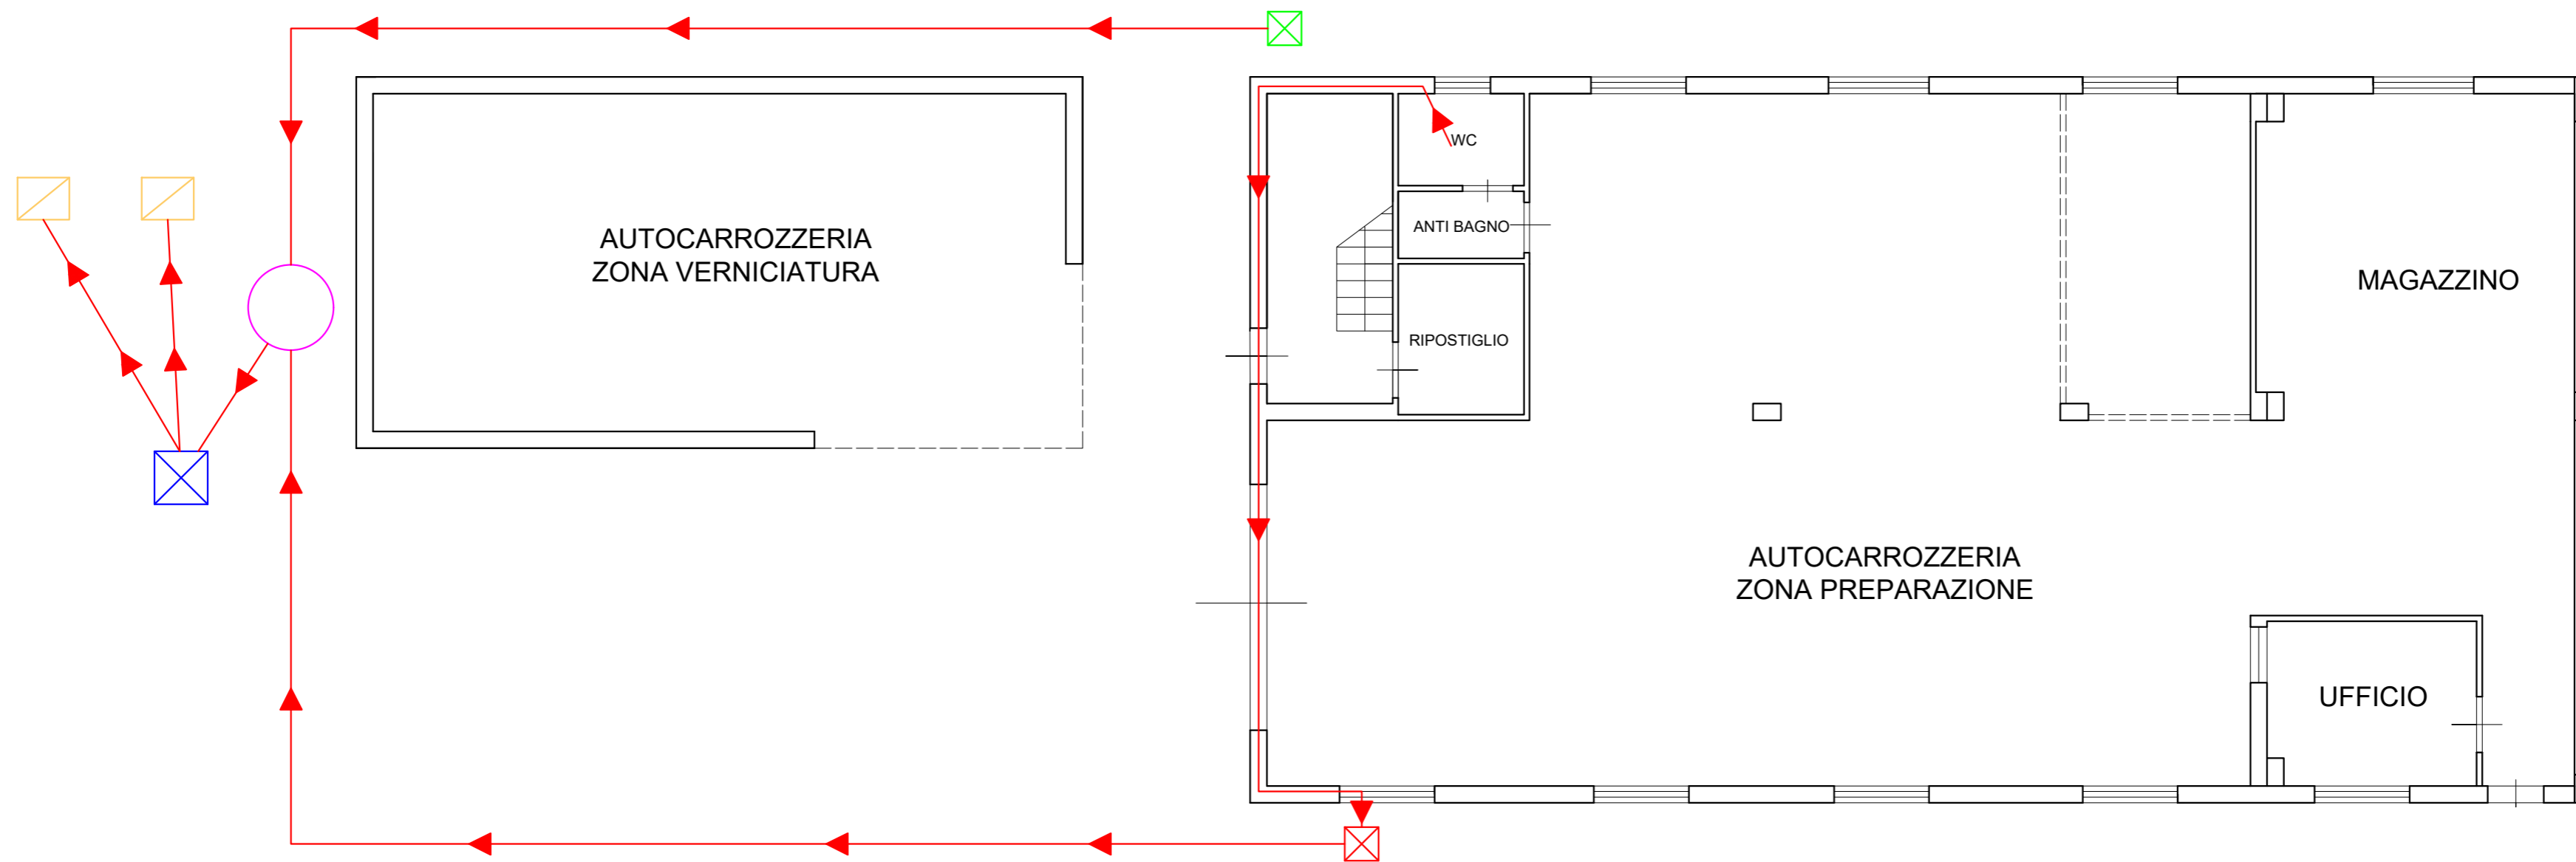

LEGENDA	
	POZZETTO A MONTE USO AUTOCARROZERIA
	FOSSA IMHOFF
	POZZO DISPERDENTE
	POZZETTO A VALLE DELLA FOSSA
	POZZETTO A MONTE USO ABITAZIONE 1° P
	LINEA ACQUA REFLUA PROVENIENTE DAI SERVIZI IGENICI

Scala 1:100

RUBINO MARIO

**TAVOLA
OGGETTO**

Planimetria tracciati acque reflue
Istanza A.U.A per la l'attività di autocarrozzeria sita in
Contrada piano scala, Corleone (PA)

TAV. DATA

**GIUGNO
2024
7 bis**