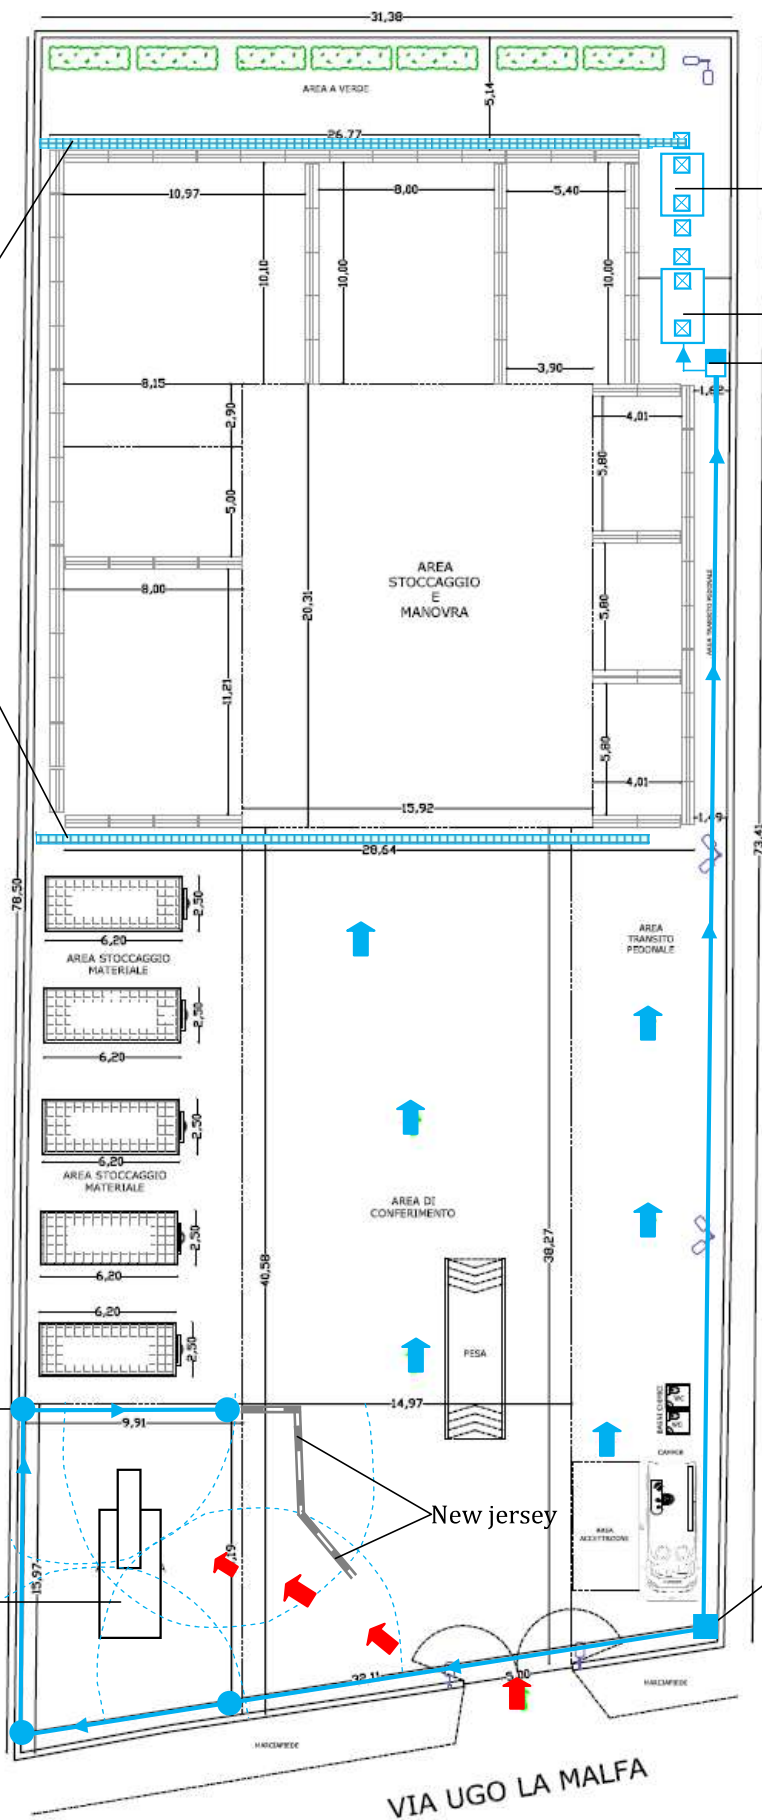

PLANIMETRIA GENERALE  
SCALA 1:300

Griglia di raccolta  
Acque meteoriche

Disoleatore

Vasca Raccolta

polmone

Irrigatore a  
pioggia

Impianto di  
frantumazione

New jersey

Contatore A.M.A.P.

Orientamento