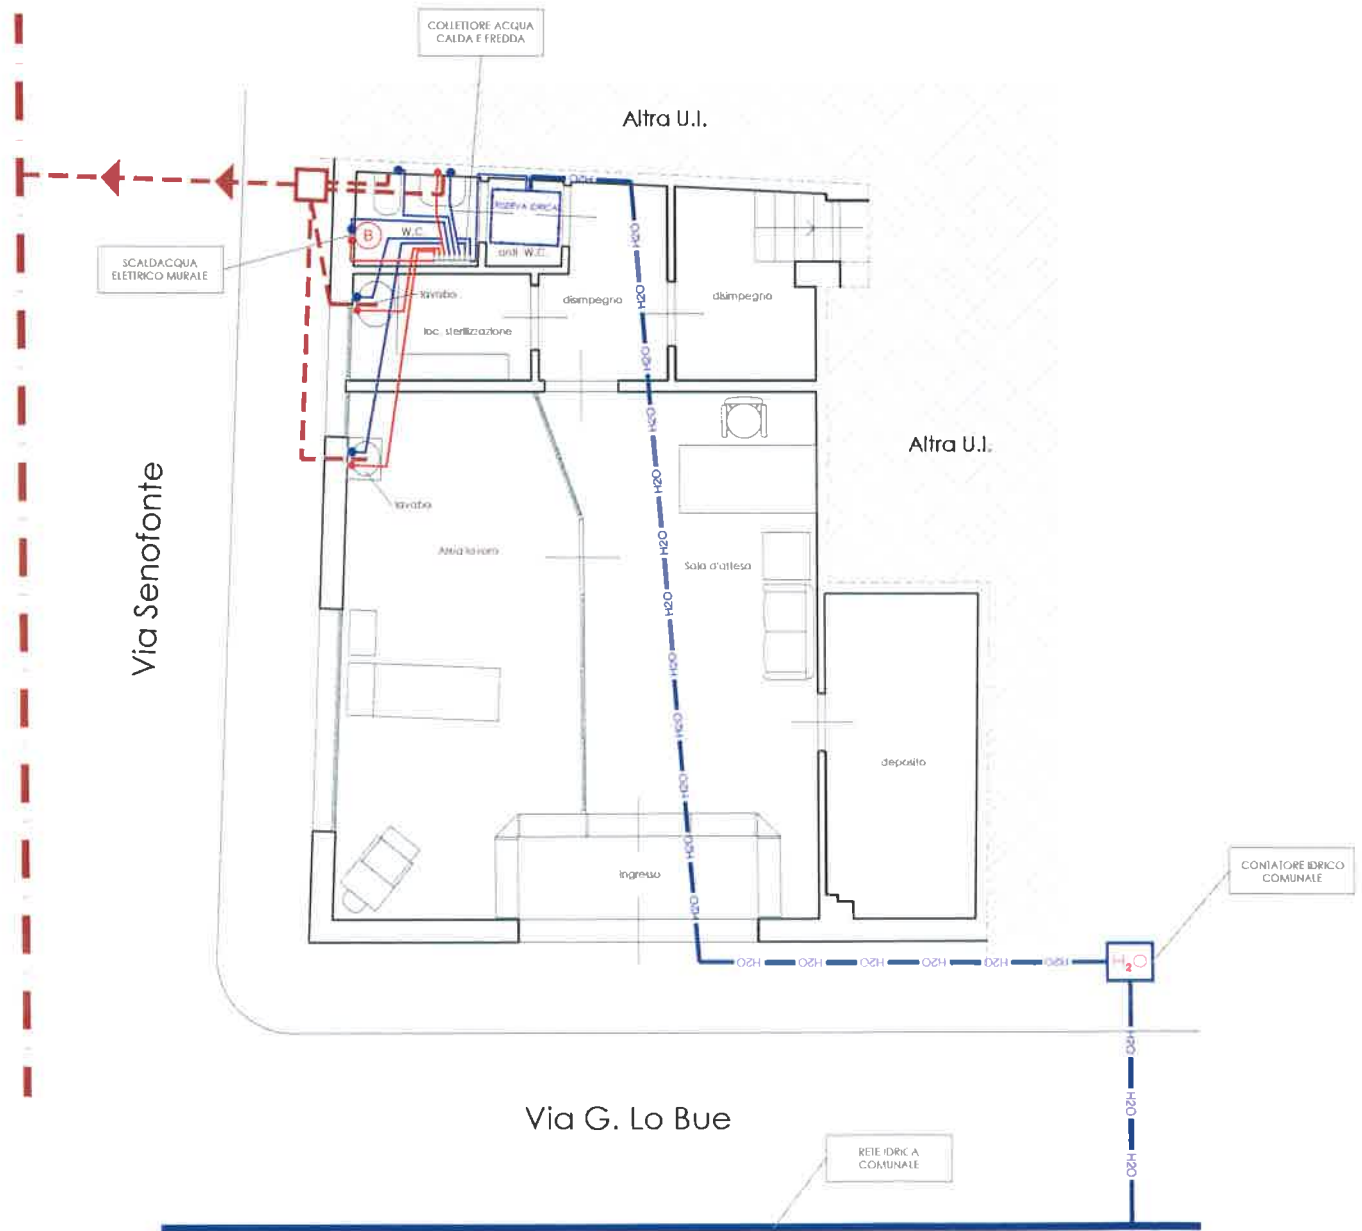

SCHEMA FOGNARIO/IDRICO
PIANTA PIANO TERRA

-  CONDOTTA FOGNARIA COMUNALE
-  POZZETTO D'ISPEZIONE ACQUE NERE
-  TUBAZIONE IN PVC PER ACQUE NERE

SCALA 1:100