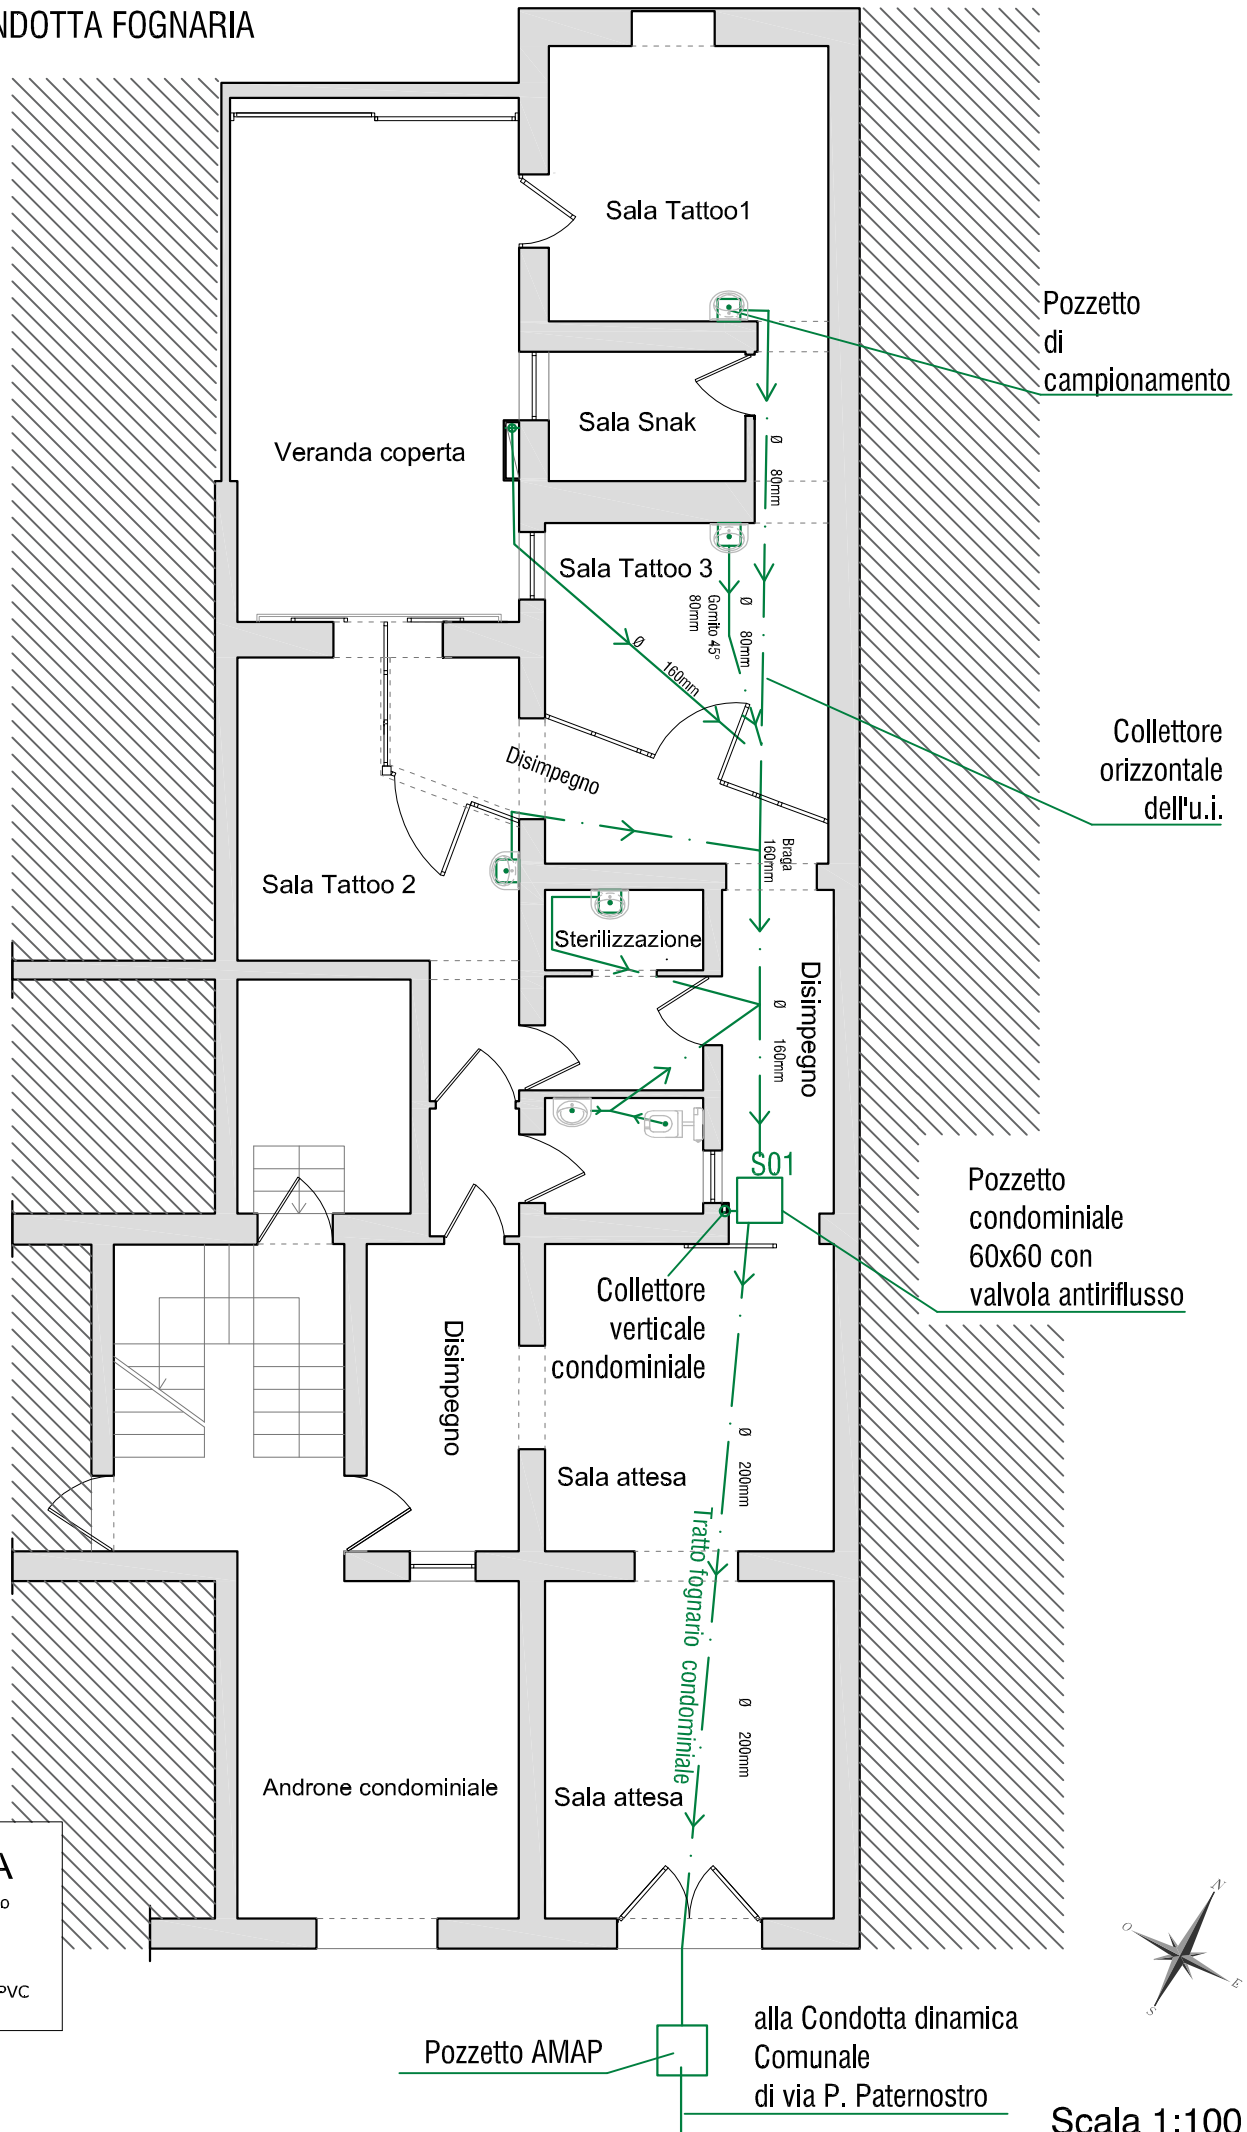

SCHEMA CONDOTTA FOGNARIA

LEGENDA

- Punto di scarico
- Pozzetto
- Tubazione in PVC