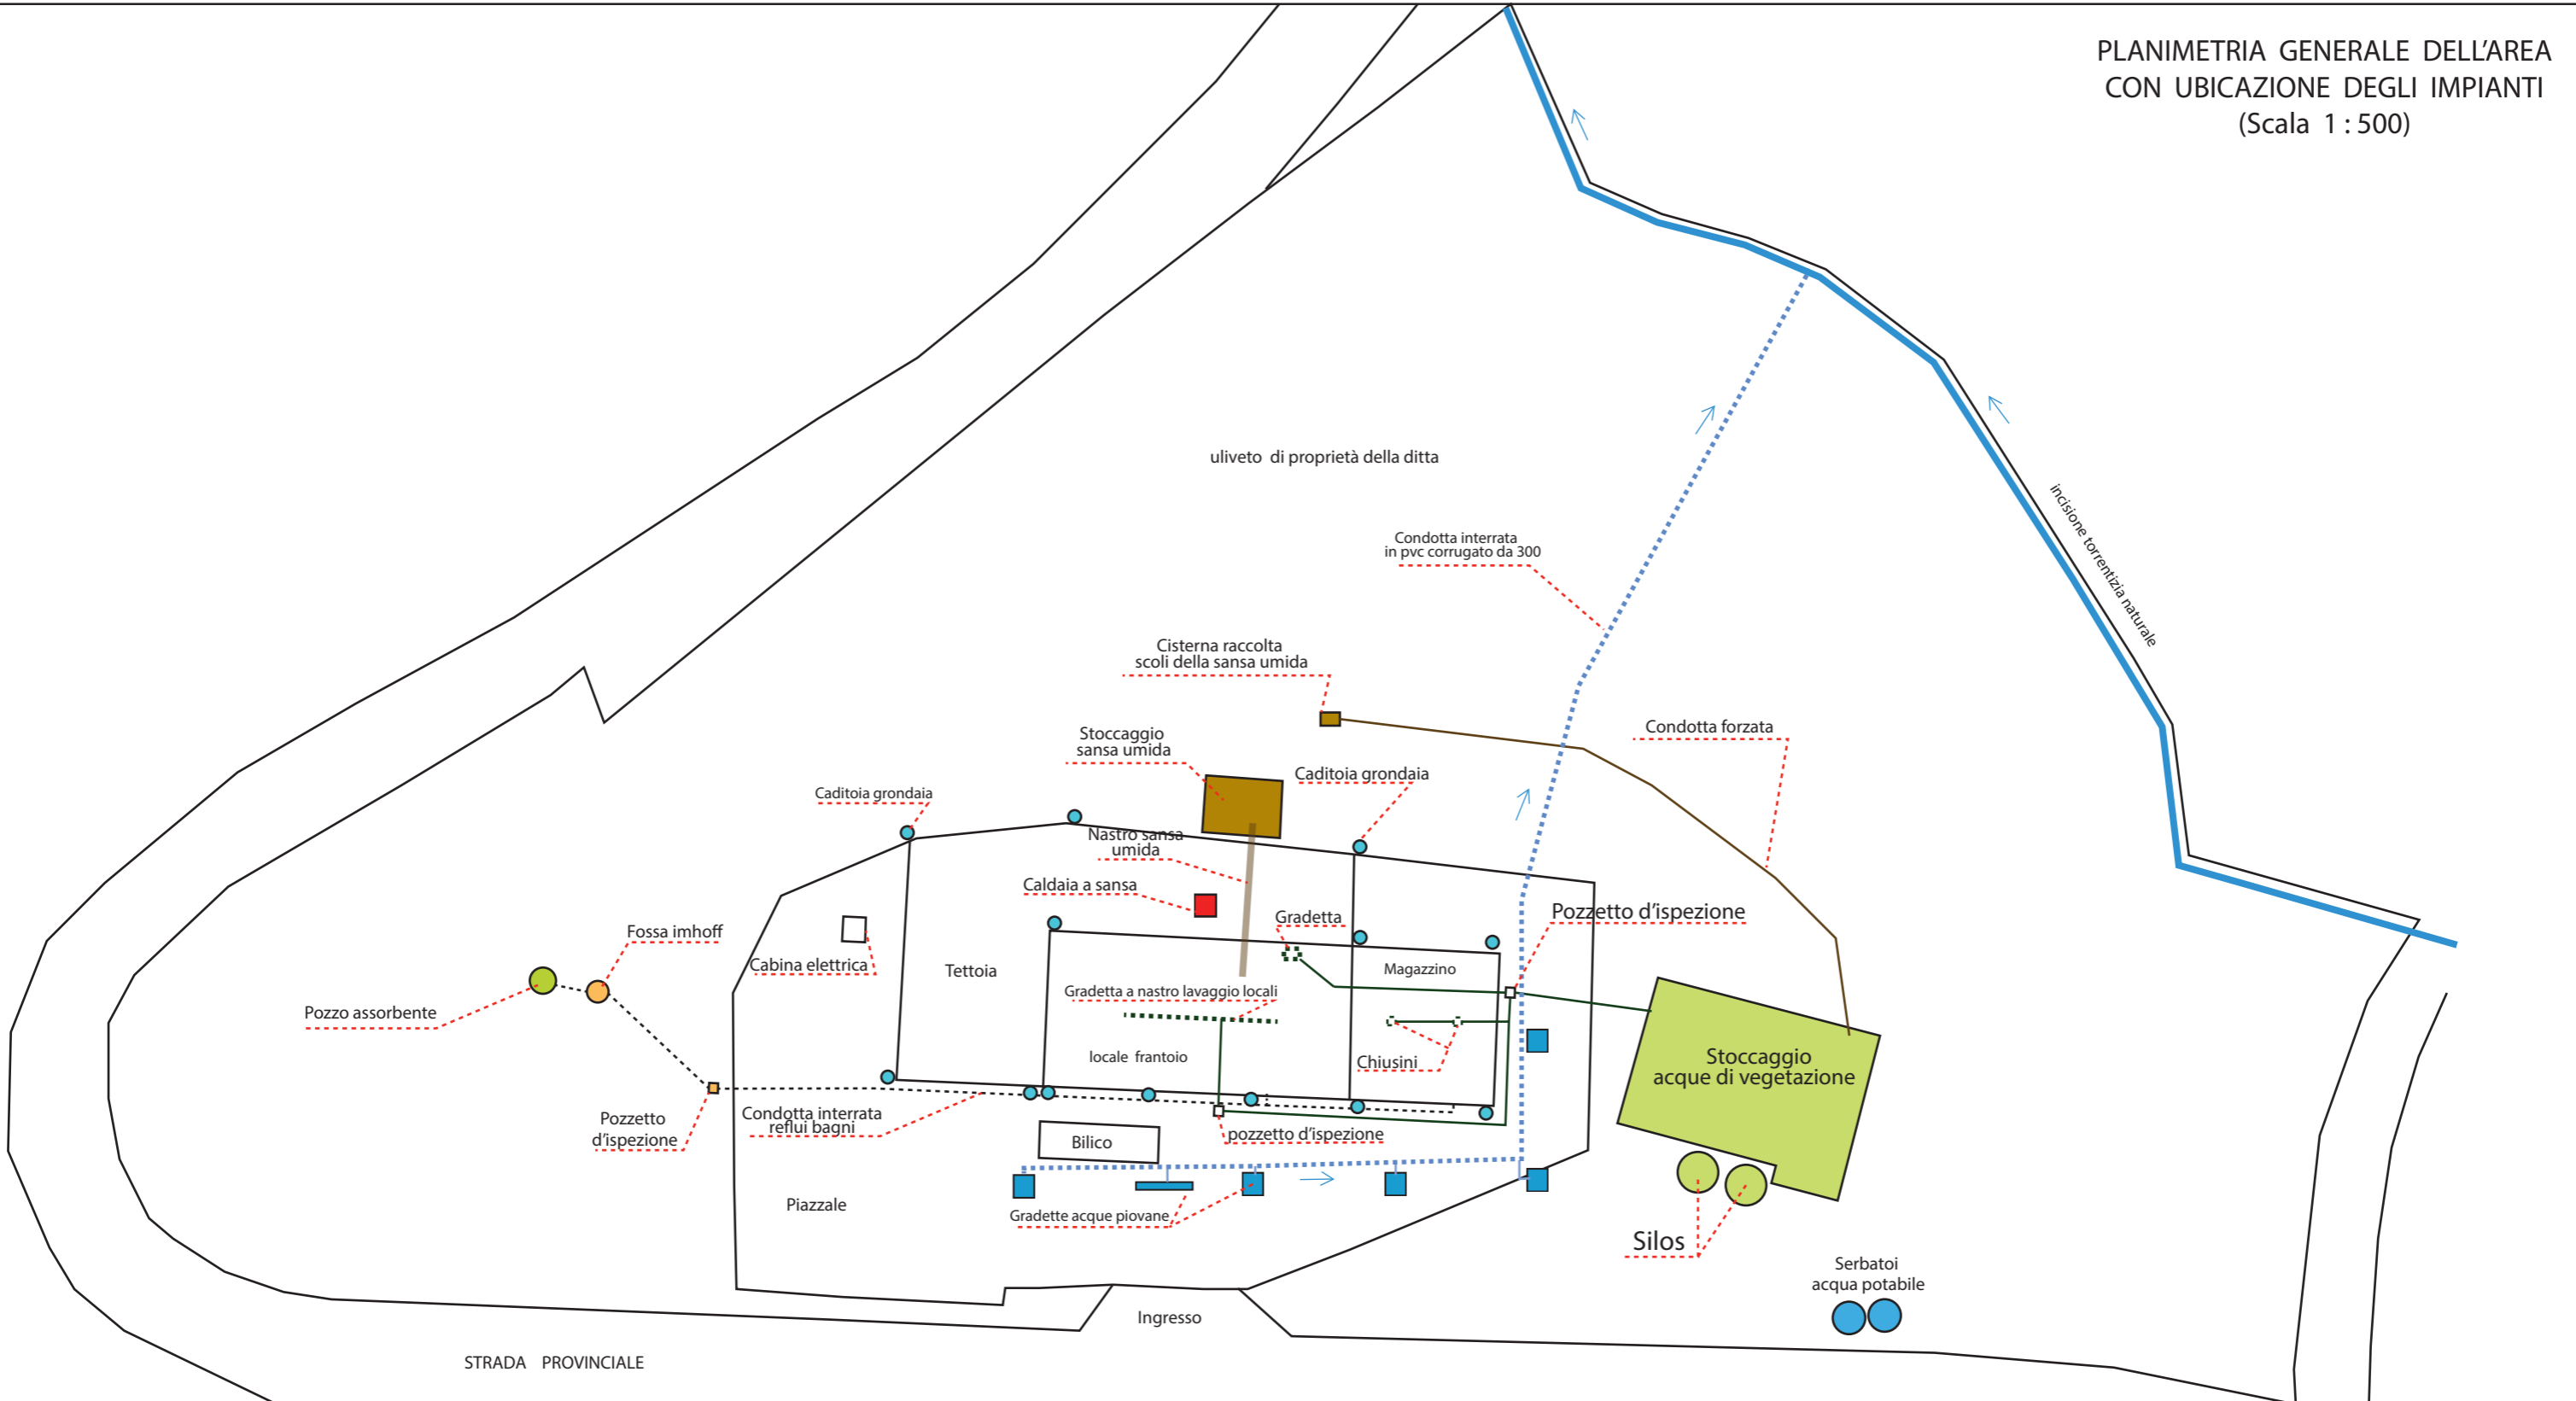

PLANIMETRIA GENERALE DELL'AREA
CON UBICAZIONE DEGLI IMPIANTI
(Scala 1 : 500)

STRADA PROVINCIALE

ORDINE REGIONALE DEI GEOLGICI DI SICILIA
Dott. Geol. CIULLA PAOLO N. 2315