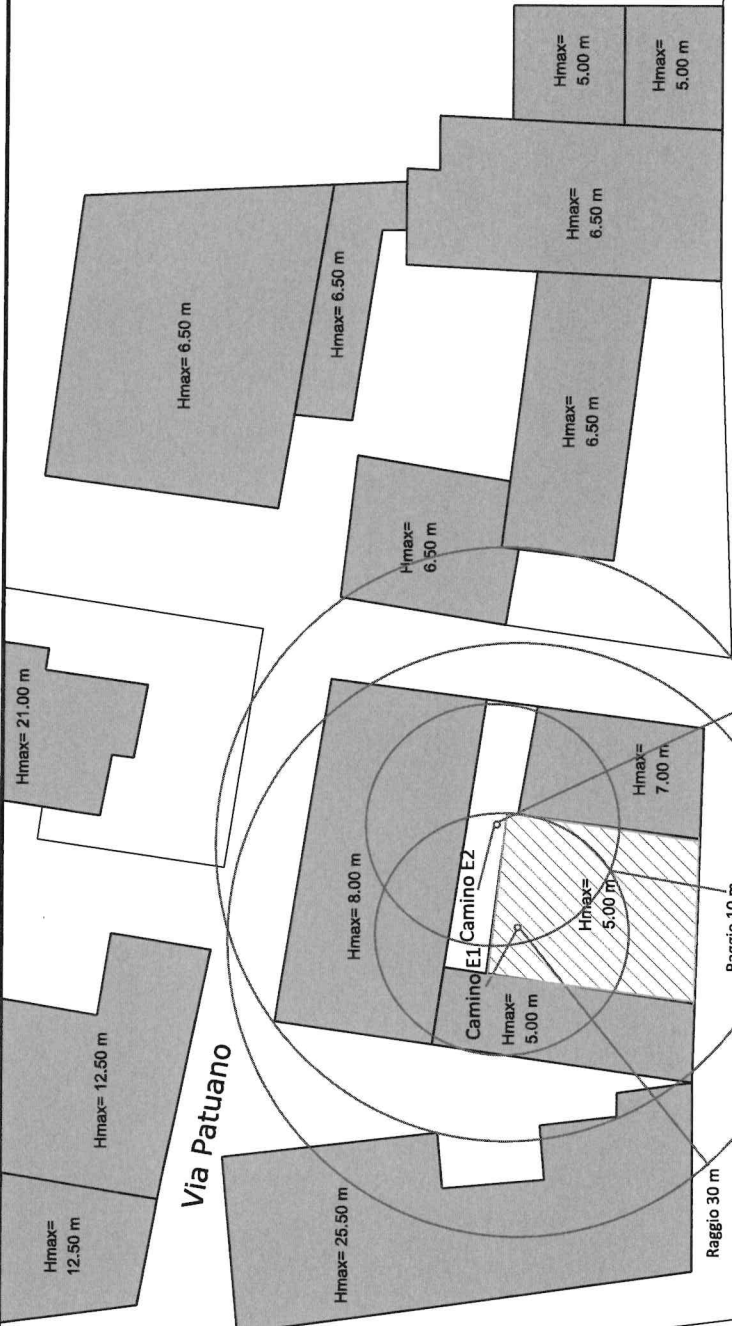

Via Francesco Crispi

Via Patuano

Via Alessandro Volta

Via Galileo Ferraris

Autocarrozzeria dei F.lli Coste snc
Planimetria 1:500 con distanze cammini dai fabbricati
Raggi 10 - 30 metri
E1 ed E2 altezza 9,5 m