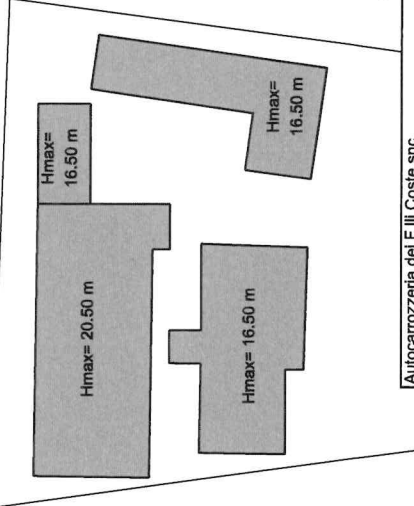

Via Francesco Crispi

Via Patuano

Via Alessandro Volta

Via Galileo Ferraris

Autocarrozzeria dei F.lli Coste snc
Planimetria 1:500 con distanze cammini dai fabbricati
Raggi 10 - 30 metri
E1 ed E2 altezza 9,5 m