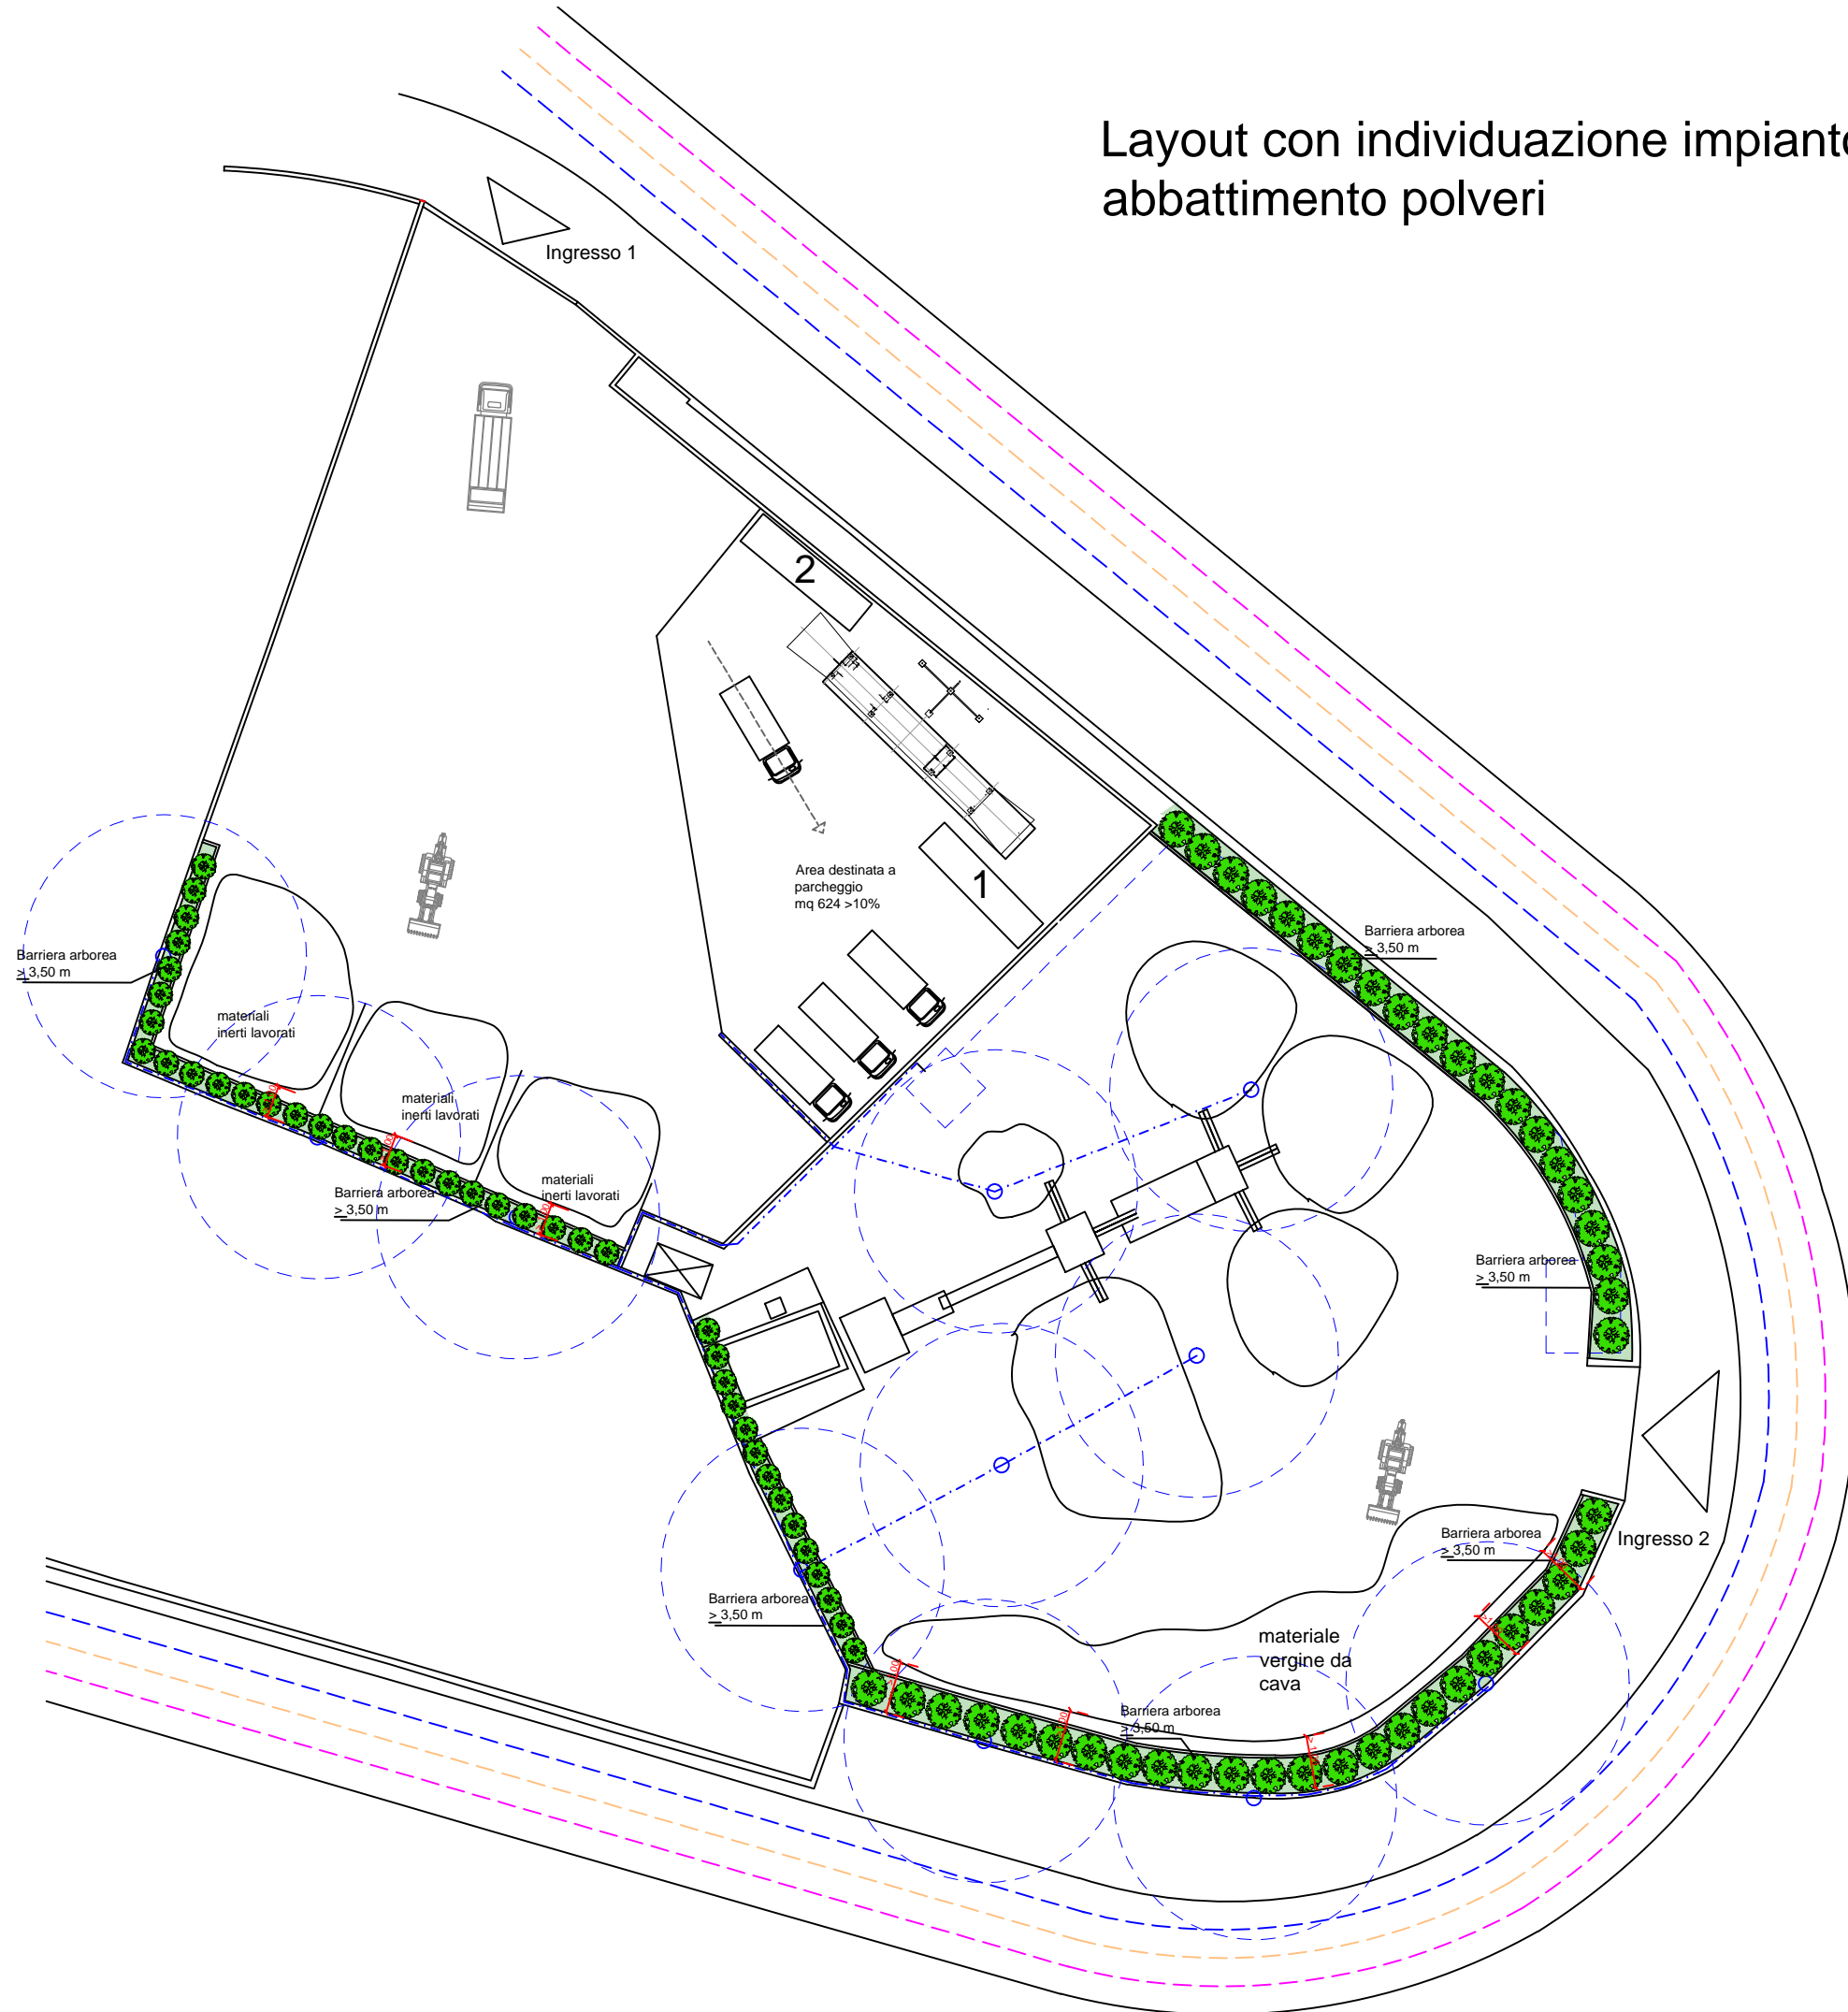

LEGENDA

-  Linea tubazione acque di irrigazione abbattimento polveri
-  raggio di azione irrigatori a pioggia
-  Vasca di raccolta acqua per irrigatori abbattimento polveri

Layout con individuazione impianto di abbattimento polveri

Serena Francesca Miraglia